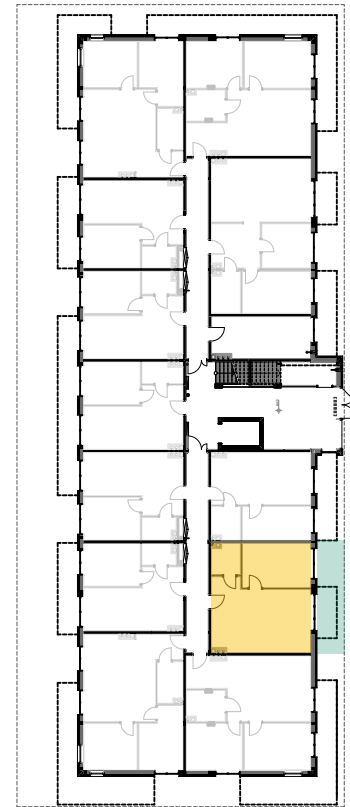

PABIANICE, UL. POPLAWSKA

BUDYNEK **F** PIETRO **0** MIESZKANIE **2**

45,6m²

001	SALON+KUCHNIA	28,7
002	POKÓJ	13,2
003	ŁAZIENKA	3,7
POWIERZCHNIA UŻYTKOWA		45,6 m²

A	OGRÓDEK	13,5m ²
---	---------	--------------------