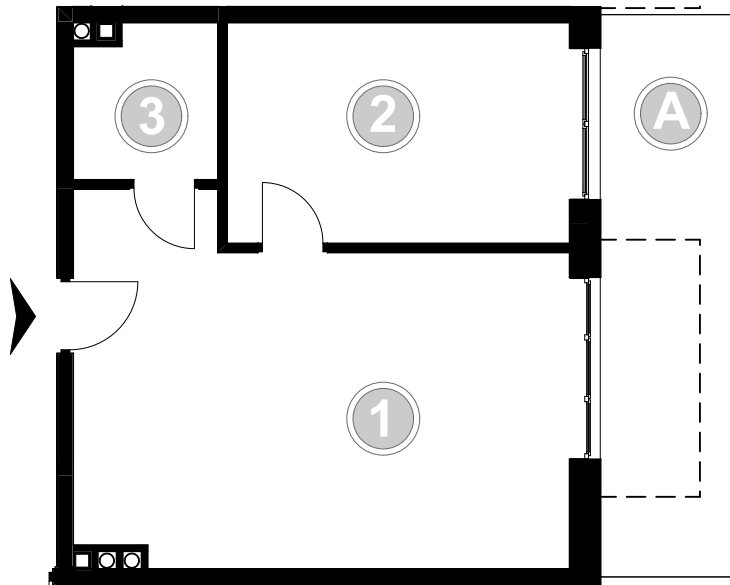

PABIANICE, UL. POPLAWSKA

BUDYNEK **F** PIETRO **0** MIESZKANIE **2**

45,6m²

001	SALON+KUCHNIA	28,7
002	POKÓJ	13,2
003	ŁAZIENKA	3,7
POWIERZCHNIA UŻYTKOWA		45,6 m²

A	OGRÓDEK	13,5m ²
---	---------	--------------------