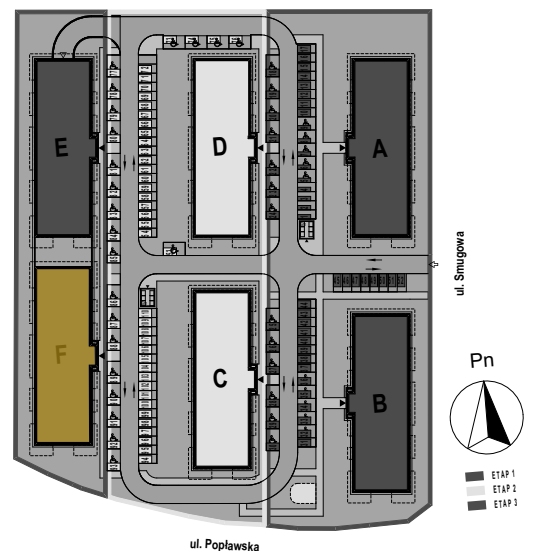

PABIANICE, UL. POPLAWSKA

BUDYNEK **F** PIETRO **0** MIESZKANIE **2**

45,6m²

001	SALON+KUCHNIA	28,7
002	POKÓJ	13,2
003	ŁAZIENKA	3,7
POWIERZCHNIA UŻYTKOWA		45,6 m²

A	OGRÓDEK	13,5m ²
---	---------	--------------------

RZECZYWISTA POWIERZCHNIA ZOSTANIE OBLICZONA NA PODSTAWIE OBIARU POWYKONAWCZEGO

M2R Sp.z o.o.
 95-200 Pabianice, ul. Piłsudskiego 7
 www.levityn.pl
 biuro@levityn.pl
 tel. 881 600 350 510 600 200