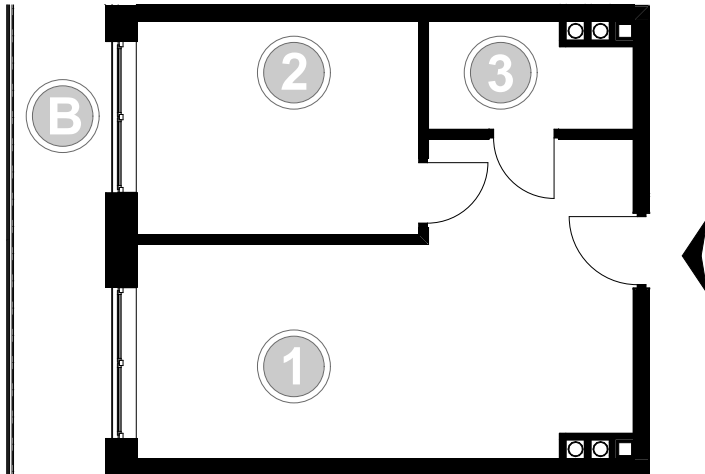

PABIANICE, UL. POPLAWSKA

BUDYNEK **F** PIETRO **1** MIESZKANIE **19**

36,0m²

001	SALON+KUCHNIA	22,0
002	POKÓJ	10,5
003	ŁAZIENKA	3,5
POWIERZCHNIA UŻYTKOWA		36,0 m²

B	BALKON	7,40
----------	--------	------

RZECZYWISTA POWIERZCHNIA ZOSTANIE OBLICZONA NA PODSTAWIE OBIARU POWYKONAWCZEGO