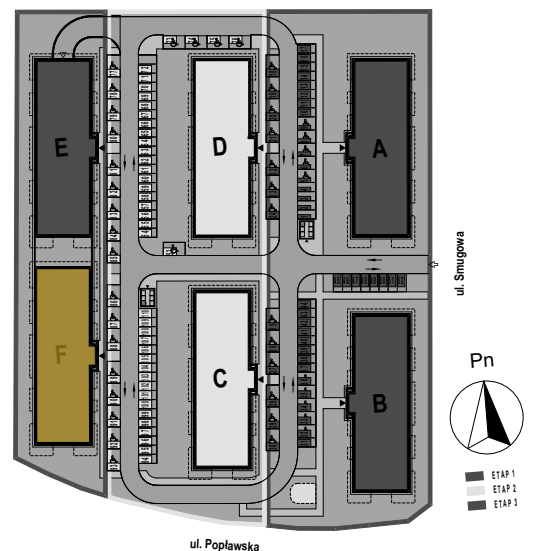

PABIANICE, UL. POPLAWSKA

BUDYNEK **F** PIETRO **1** MIESZKANIE **19**

36,0m²

001	SALON+KUCHNIA	22,0
002	POKÓJ	10,5
003	ŁAZIENKA	3,5
POWIERZCHNIA UŻYTKOWA		36,0 m²

B	BALKON	7,40
----------	--------	------

RZECZYWISTA POWIERZCHNIA ZOSTANIE OBLICZONA NA PODSTAWIE OBIARU POWYKONAWCZEGO