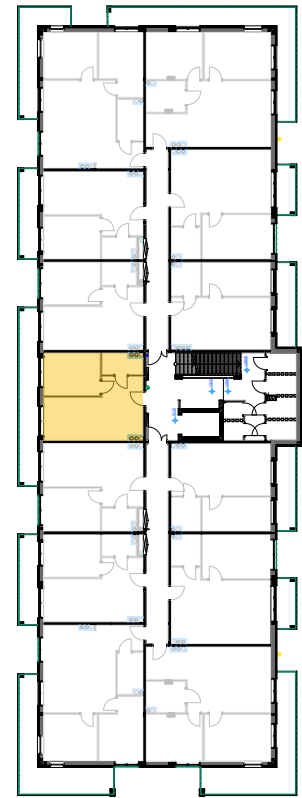

PABIANICE, UL. POPLAWSKA

BUDYNEK **F** PIETRO **1** MIESZKANIE **19**

36,0m²

001	SALON+KUCHNIA	22,0
002	POKÓJ	10,5
003	ŁAZIENKA	3,5
POWIERZCHNIA UŻYTKOWA		36,0 m²

B	BALKON	7,40
----------	--------	------

RZECZYWISTA POWIERZCHNIA ZOSTANIE OBLICZONA NA PODSTAWIE OBIARU POWYKONAWCZEGO