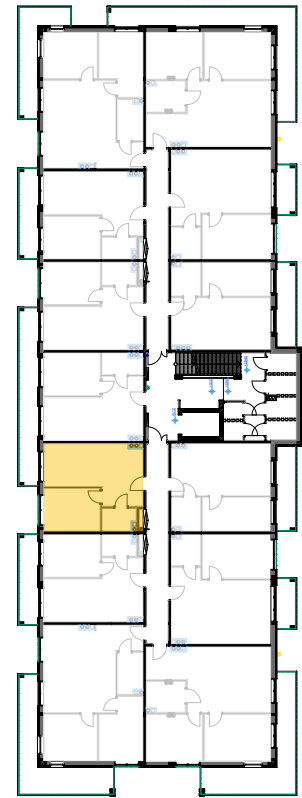

PABIANICE, UL. POPLAWSKA

BUDYNEK **F** PIETRO **1** MIESZKANIE **18**

**35,5m<sup>2</sup>**

001	SALON+KUCHNIA	21,8
002	POKÓJ	10,5
003	ŁAZIENKA	3,2
<b>POWIERZCHNIA UŻYTKOWA</b>		<b>35,5 m<sup>2</sup></b>

<b>B</b>	BALKON	3,50
----------	--------	------