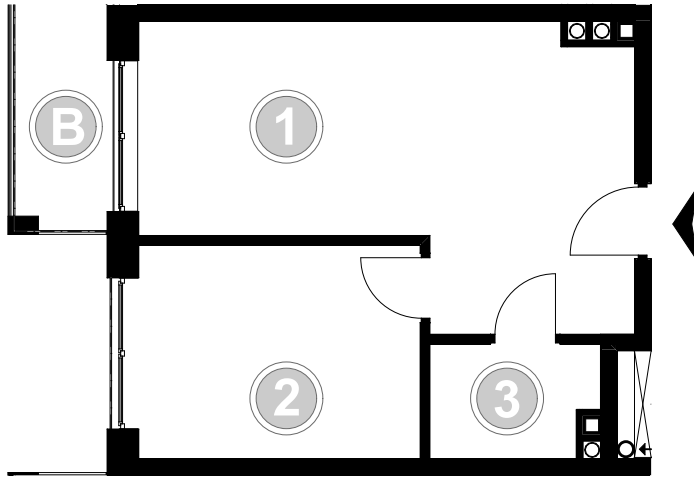

PABIANICE, UL. POPLAWSKA

BUDYNEK **F** PIETRO **1** MIESZKANIE **18**

**35,5m<sup>2</sup>**

001	SALON+KUCHNIA	21,8
002	POKÓJ	10,5
003	ŁAZIENKA	3,2
<b>POWIERZCHNIA UŻYTKOWA</b>		<b>35,5 m<sup>2</sup></b>

<b>B</b>	BALKON	3,50
----------	--------	------