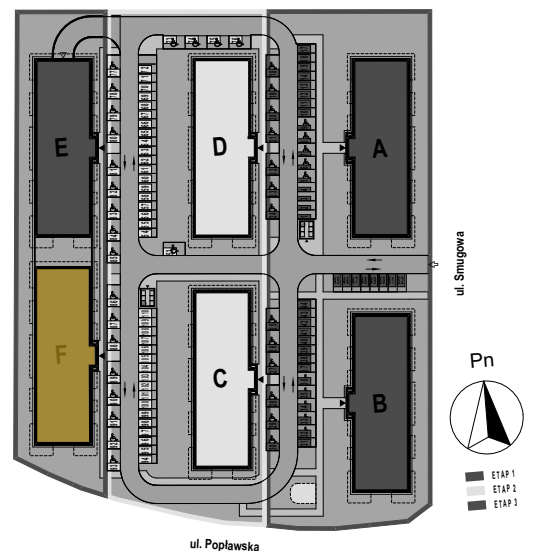

PABIANICE, UL. POPLAWSKA

BUDYNEK **F** PIETRO **1** MIESZKANIE **18**

**35,5m<sup>2</sup>**

001	SALON+KUCHNIA	21,8
002	POKÓJ	10,5
003	ŁAZIENKA	3,2
<b>POWIERZCHNIA UŻYTKOWA</b>		<b>35,5 m<sup>2</sup></b>

<b>B</b>	BALKON	3,50
----------	--------	------

RZECZYWISTA POWIERZCHNIA ZOSTANIE OBLICZONA NA PODSTAWIE OBIARU POWYKONAWCZEGO

M2R Sp.z o.o.  
 95-200 Pabianice, ul. Piłsudskiego 7  
 www.levityn.pl  
 biuro@levityn.pl  
 tel. 881 600 350 510 600 200