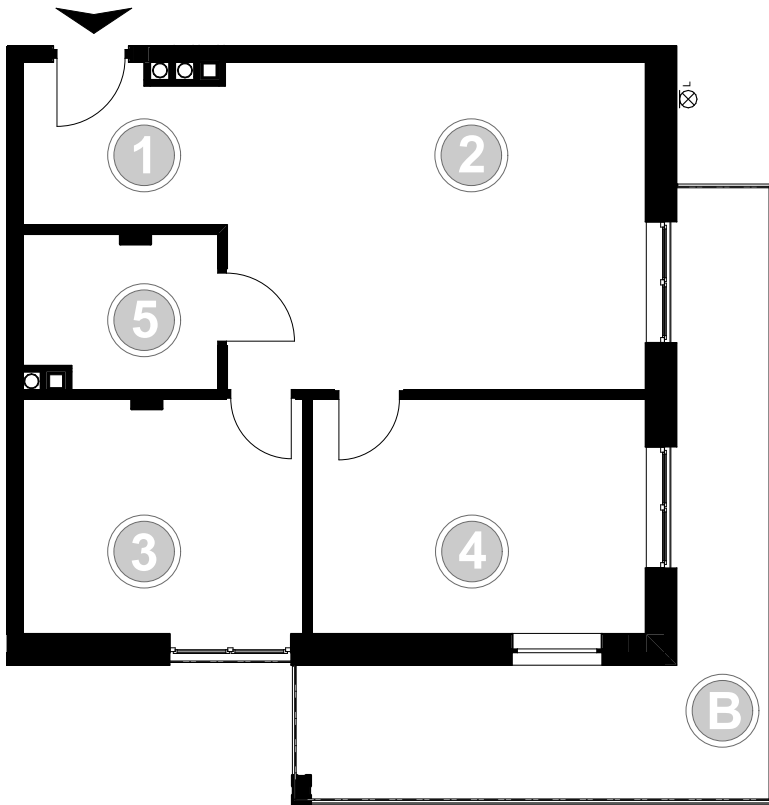

PABIANICE, UL. POPLAWSKA

BUDYNEK **F** PIETRO **1** MIESZKANIE **15**

59,7m²

001	HOL	3,4
002	SALON+KUCHNIA	25,9
003	POKÓJ	11,4
004	POKÓJ	14,0
005	ŁAZIENKA	5,0
POWIERZCHNIA UŻYTKOWA		59,7 m²

B	BALKON	18,50
----------	---------------	--------------

RZECZYWISTA POWIERZCHNIA ZOSTANIE OBLICZONA NA PODSTAWIE OBMIARU POWYKONAWCZEGO

M2R Sp.z o.o.
 95-200 Pabianice, ul. Piłsudskiego 7
 www.levityn.pl
 biuro@levityn.pl
 tel. 881 600 350 510 600 200