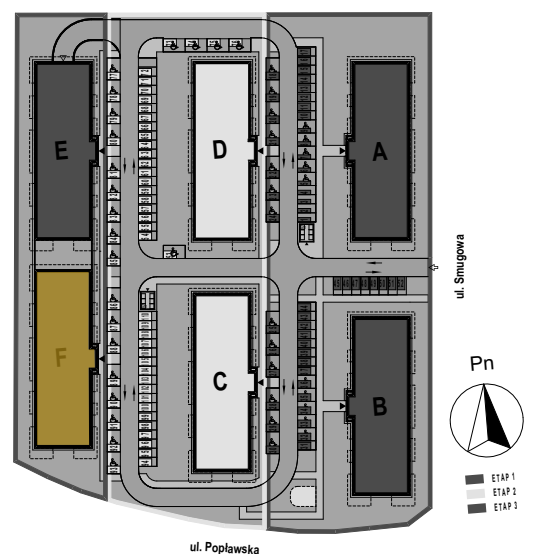

PABIANICE, UL. POPLAWSKA

BUDYNEK **F** PIETRO **1** MIESZKANIE **15**

59,7m²

001	HOL	3,4
002	SALON+KUCHNIA	25,9
003	POKÓJ	11,4
004	POKÓJ	14,0
005	ŁAZIENKA	5,0
POWIERZCHNIA UŻYTKOWA		59,7 m²

B	BALKON	18,50
----------	---------------	--------------

RZECZYWISTA POWIERZCHNIA ZOSTANIE OBLICZONA NA PODSTAWIE OBMIARU POWYKONAWCZEGO

M2R Sp.z o.o.
 95-200 Pabianice, ul. Piłsudskiego 7
 www.levityn.pl
 biuro@levityn.pl
 tel. 881 600 350 510 600 200