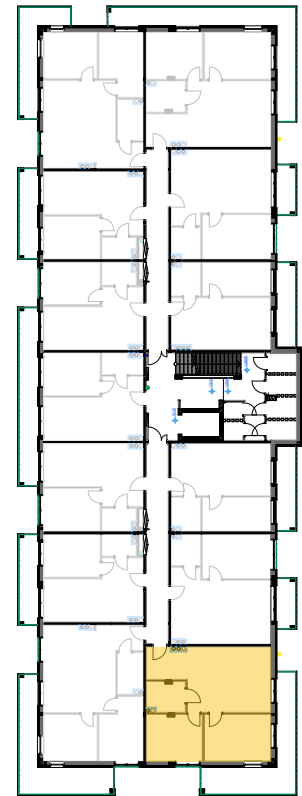

PABIANICE, UL. POPLAWSKA

BUDYNEK **F** PIETRO **1** MIESZKANIE **15**

59,7m²

001	HOL	3,4
002	SALON+KUCHNIA	25,9
003	POKÓJ	11,4
004	POKÓJ	14,0
005	ŁAZIENKA	5,0
POWIERZCHNIA UŻYTKOWA		59,7 m²

B	BALKON	18,50
----------	---------------	--------------

RZECZYWISTA POWIERZCHNIA ZOSTANIE OBLICZONA NA PODSTAWIE OBMIARU POWYKONAWCZEGO

M2R Sp.z o.o.
 95-200 Pabianice, ul. Piłsudskiego 7
 www.levityn.pl
 biuro@levityn.pl
 tel. 881 600 350 510 600 200