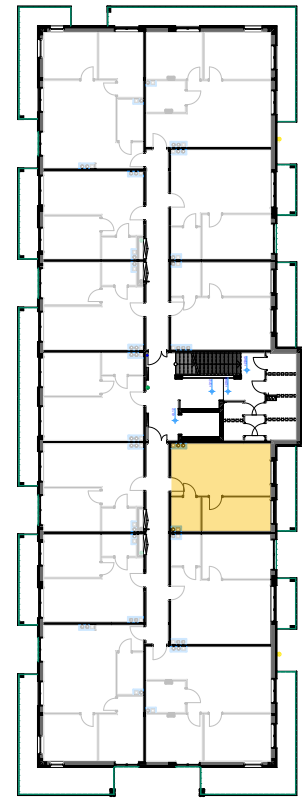

PABIANICE, UL. POPLAWSKA

BUDYNEK **E** PIETRO **1** MIESZKANIE **13**

36,2m²

001	SALON+KUCHNIA	22,1
002	SYPIALNIA	10,1
003	ŁAZIENKA	4,0
POWIERZCHNIA UŻYTKOWA		36,2 m²

B	BALKON	6,80
----------	--------	------