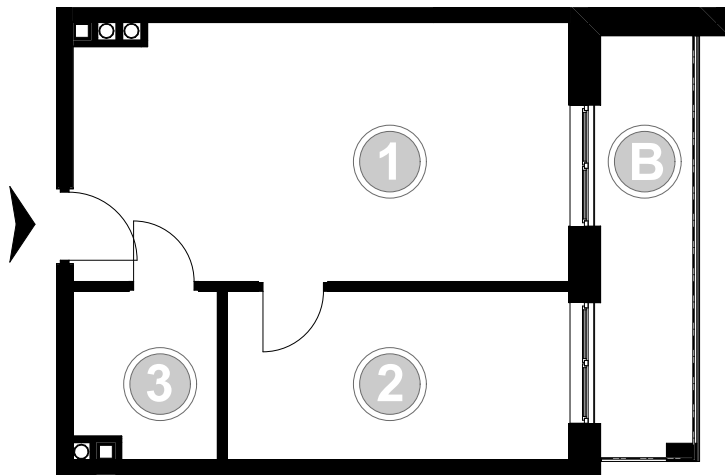

PABIANICE, UL. POPLAWSKA

BUDYNEK **E** PIETRO **1** MIESZKANIE **13**

36,2m²

001	SALON+KUCHNIA	22,1
002	SYPIALNIA	10,1
003	ŁAZIENKA	4,0
POWIERZCHNIA UŻYTKOWA		36,2 m²

B	BALKON	6,80
----------	--------	------