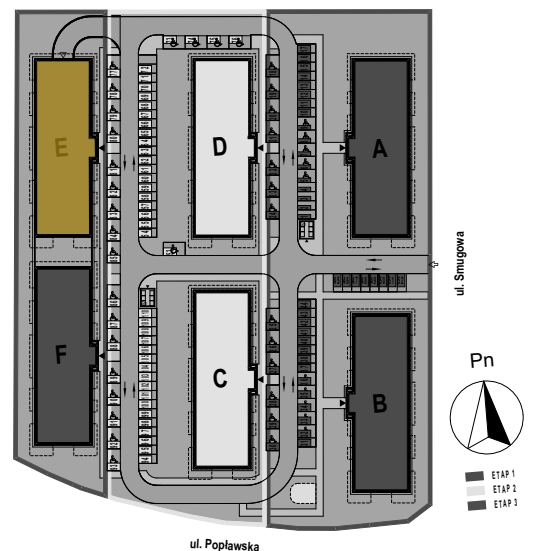

PABIANICE, UL. POPLAWSKA

BUDYNEK **E** PIETRO **1** MIESZKANIE **13**

36,2m²

001	SALON+KUCHNIA	22,1
002	SYPIALNIA	10,1
003	ŁAZIENKA	4,0
POWIERZCHNIA UŻYTKOWA		36,2 m²

B	BALKON	6,80
----------	--------	------

RZECZYWISTA POWIERZCHNIA ZOSTANIE OBLICZONA NA PODSTAWIE OBIARU POWYKONAWCZEGO

M2R Sp.z o.o.
 95-200 Pabianice, ul. Piłsudskiego 7
 www.levityn.pl
 biuro@levityn.pl
 tel. 881 600 350 510 600 200