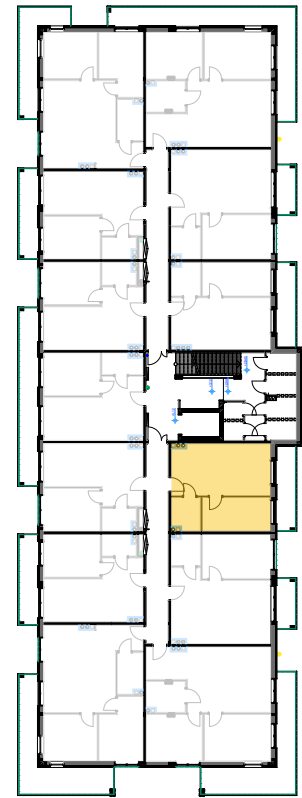

PABIANICE, UL. POPLAWSKA

BUDYNEK **F** PIETRO **1** MIESZKANIE **13**

36,2m²

001	SALON+KUCHNIA	22,1
002	SYPIALNIA	10,1
003	ŁAZIENKA	4,0
POWIERZCHNIA UŻYTKOWA		36,2 m²

B	BALKON	6,80
----------	--------	------