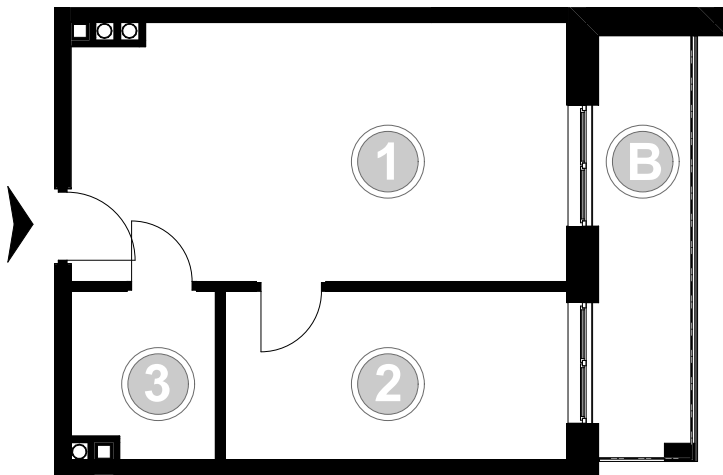

PABIANICE, UL. POPLAWSKA

BUDYNEK **F** PIETRO **1** MIESZKANIE **13**

36,2m²

001	SALON+KUCHNIA	22,1
002	SYPIALNIA	10,1
003	ŁAZIENKA	4,0
POWIERZCHNIA UŻYTKOWA		36,2 m²

B	BALKON	6,80
----------	--------	------