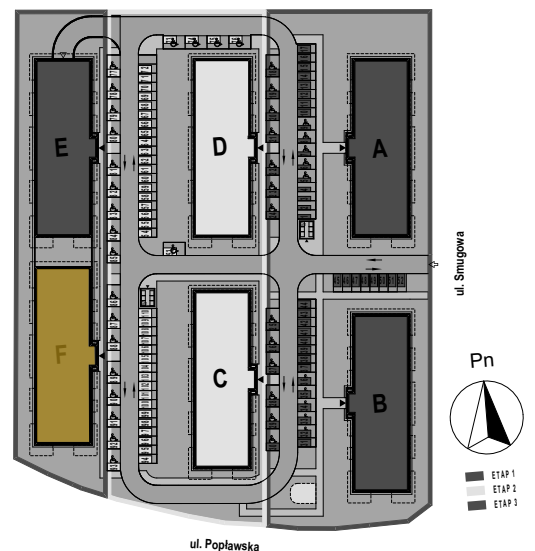

PABIANICE, UL. POPLAWSKA

BUDYNEK **F** PIETRO **1** MIESZKANIE **13**

36,2m²

001	SALON+KUCHNIA	22,1
002	SYPIALNIA	10,1
003	ŁAZIENKA	4,0
POWIERZCHNIA UŻYTKOWA		36,2 m²

B	BALKON	6,80
----------	--------	------

RZECZYWISTA POWIERZCHNIA ZOSTANIE OBLICZONA NA PODSTAWIE OBIARU POWYKONAWCZEGO

M2R Sp.z o.o.
 95-200 Pabianice, ul. Piłsudskiego 7
 www.levityn.pl
 biuro@levityn.pl
 tel. 881 600 350 510 600 200