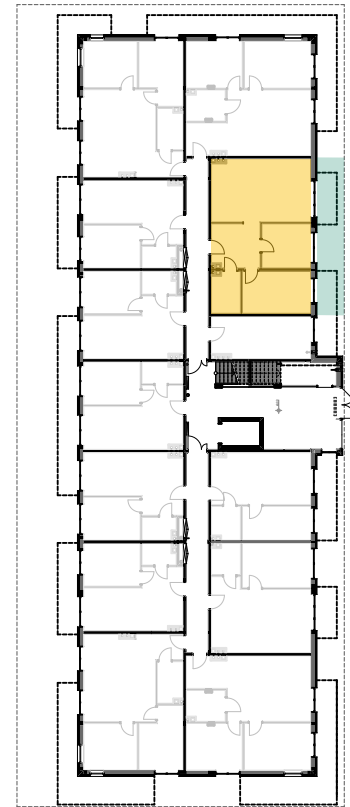

PABIANICE, UL. POPLAWSKA

BUDYNEK **F** PIETRO **0** MIESZKANIE **12**

**63,3m<sup>2</sup>**

001	HOLL	9,1
002	SALON+KUCHNIA	27,1
003	POKÓJ	9,4
004	POKÓJ	12,6
005	ŁAZIENKA	5,1
<b>POWIERZCHNIA UŻYTKOWA</b>		<b>63,3 m<sup>2</sup></b>

A	OGRÓDEK	18,9m <sup>2</sup>
---	---------	--------------------

RZECZYWISTA POWIERZCHNIA ZOSTANIE OBLICZONA NA PODSTAWIE OBIARU POWYKONAWCZEGO

M2R Sp.z o.o.  
95-200 Pabianice, ul. Piłsudskiego 7  
www.levityn.pl  
biuro@levityn.pl  
tel. 881 600 350 510 600 200