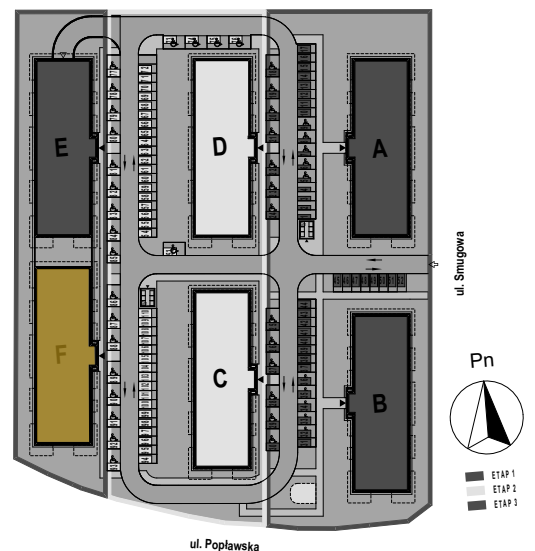

PABIANICE, UL. POPLAWSKA

BUDYNEK **F** PIETRO **0** MIESZKANIE **12**

**63,3m<sup>2</sup>**

001	HOLL	9,1
002	SALON+KUCHNIA	27,1
003	POKÓJ	9,4
004	POKÓJ	12,6
005	ŁAZIENKA	5,1
<b>POWIERZCHNIA UŻYTKOWA</b>		<b>63,3 m<sup>2</sup></b>

A	OGRÓDEK	18,9m <sup>2</sup>
---	---------	--------------------

RZECZYWISTA POWIERZCHNIA ZOSTANIE OBLICZONA NA PODSTAWIE OBIARU POWYKONAWCZEGO

M2R Sp.z o.o.  
95-200 Pabianice, ul. Piłsudskiego 7  
www.levityn.pl  
biuro@levityn.pl  
tel. 881 600 350 510 600 200