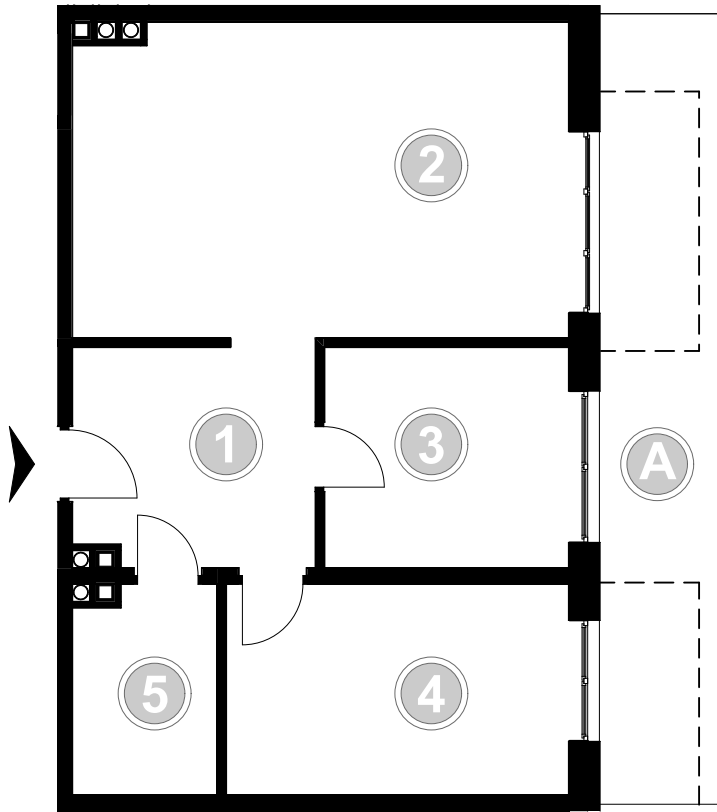

PABIANICE, UL. POPLAWSKA

BUDYNEK **F** PIETRO **0** MIESZKANIE **12**

**63,3m<sup>2</sup>**

001	HOLL	9,1
002	SALON+KUCHNIA	27,1
003	POKÓJ	9,4
004	POKÓJ	12,6
005	ŁAZIENKA	5,1
<b>POWIERZCHNIA UŻYTKOWA</b>		<b>63,3 m<sup>2</sup></b>

A	OGRÓDEK	18,9m <sup>2</sup>
---	---------	--------------------

RZECZYWISTA POWIERZCHNIA ZOSTANIE OBLICZONA NA PODSTAWIE OBIARU POWYKONAWCZEGO

M2R Sp.z o.o.  
95-200 Pabianice, ul. Piłsudskiego 7  
www.levityn.pl  
biuro@levityn.pl  
tel. 881 600 350 510 600 200