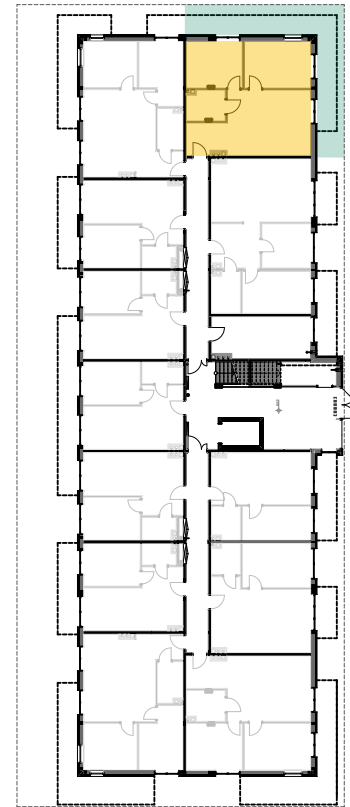

PABIANICE, UL. POPLAWSKA

BUDYNEK E PIETRO 0 MIESZKANIE 11

59,6m²

001	HOL	3,4
002	SALON+KUCHNIA	25,9
003	POKÓJ	11,4
004	POKÓJ	13,9
005	ŁAZIENKA	5,0
POWIERZCHNIA UŻYTKOWA		59,6 m²

A	OGRÓDEK	36,0m ²
---	---------	--------------------

RZECZYWISTA POWIERZCHNIA ZOSTANIE OBLICZONA NA PODSTAWIE OBIARU POWYKONAWCZEGO

M2R Sp.z o.o.
 95-200 Pabianice, ul. Piłsudskiego 7
 www.levityn.pl
 biuro@levityn.pl
 tel. 881 600 350 510 600 200