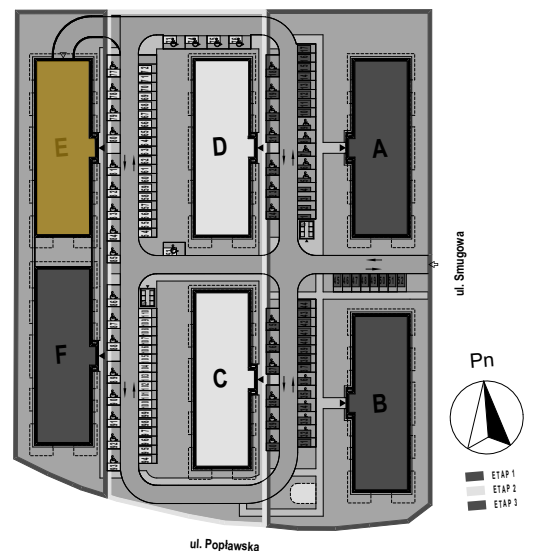

PABIANICE, UL. POPLAWSKA

BUDYNEK E PIETRO 0 MIESZKANIE 11

59,6m²

001	HOL	3,4
002	SALON+KUCHNIA	25,9
003	POKÓJ	11,4
004	POKÓJ	13,9
005	ŁAZIENKA	5,0
POWIERZCHNIA UŻYTKOWA		59,6 m²

A	OGRÓDEK	36,0m ²
---	---------	--------------------

RZECZYWISTA POWIERZCHNIA ZOSTANIE OBLICZONA NA PODSTAWIE OBIARU POWYKONAWCZEGO

M2R Sp.z o.o.
 95-200 Pabianice, ul. Piłsudskiego 7
 www.levityn.pl
 biuro@levityn.pl
 tel. 881 600 350 510 600 200