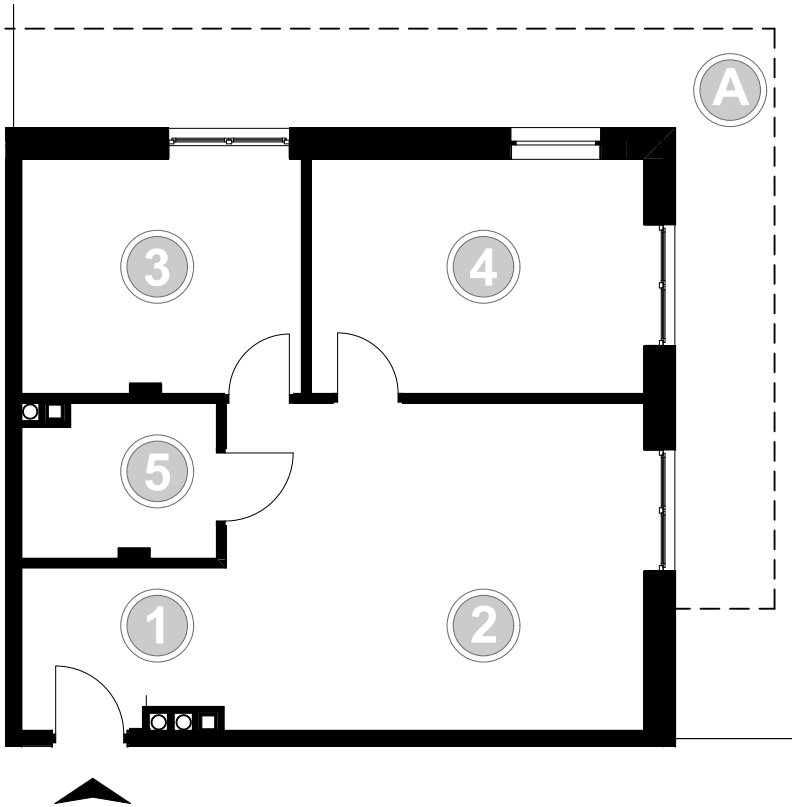

PABIANICE, UL. POPLAWSKA

BUDYNEK E PIETRO 0 MIESZKANIE 11

59,6m²

001	HOL	3,4
002	SALON+KUCHNIA	25,9
003	POKÓJ	11,4
004	POKÓJ	13,9
005	ŁAZIENKA	5,0
POWIERZCHNIA UŻYTKOWA		59,6 m²

A	OGRÓDEK	36,0m ²
---	---------	--------------------