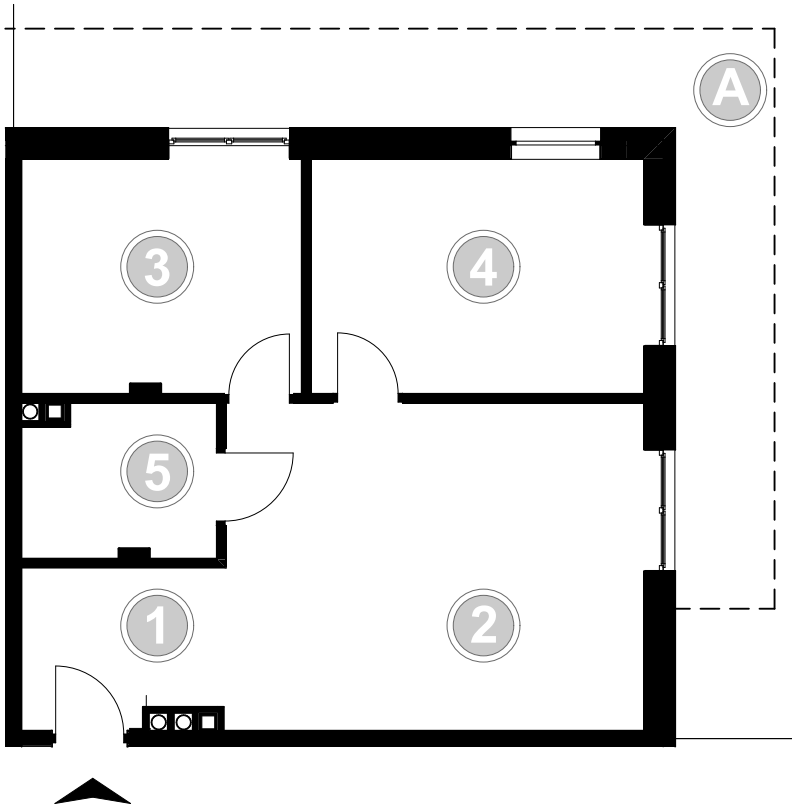

PABIANICE, UL. POPLAWSKA

BUDYNEK **F** PIETRO **0** MIESZKANIE **11**

59,6m²

001	HOL	3,4
002	SALON+KUCHNIA	25,9
003	POKÓJ	11,4
004	POKÓJ	13,9
005	ŁAZIENKA	5,0
POWIERZCHNIA UŻYTKOWA		59,6 m²

A	OGRÓDEK	36,0m ²
---	---------	--------------------