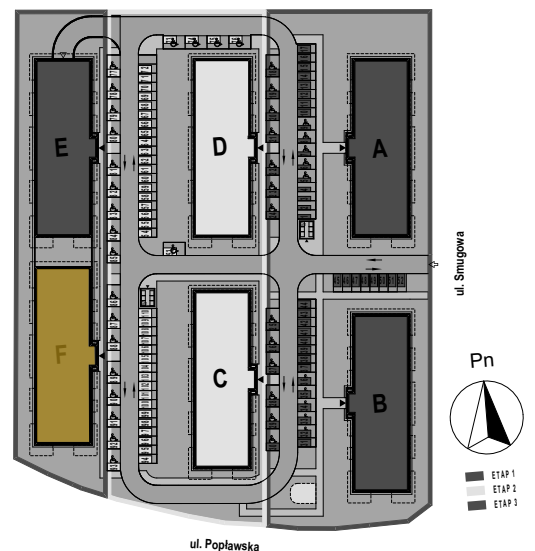

PABIANICE, UL. POPLAWSKA

BUDYNEK **F** PIETRO **0** MIESZKANIE **11**

59,6m²

001	HOL	3,4
002	SALON+KUCHNIA	25,9
003	POKÓJ	11,4
004	POKÓJ	13,9
005	ŁAZIENKA	5,0
POWIERZCHNIA UŻYTKOWA		59,6 m²

A	OGRÓDEK	36,0m ²
---	---------	--------------------

RZECZYWISTA POWIERZCHNIA ZOSTANIE OBLICZONA NA PODSTAWIE OBIARU POWYKONAWCZEGO

M2R Sp.z o.o.
 95-200 Pabianice, ul. Piłsudskiego 7
 www.levityn.pl
 biuro@levityn.pl
 tel. 881 600 350 510 600 200