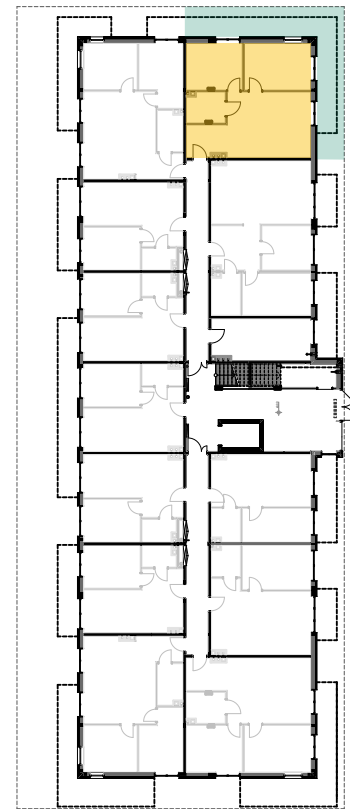

PABIANICE, UL. POPLAWSKA

BUDYNEK **F** PIETRO **0** MIESZKANIE **11**

59,6m²

001	HOL	3,4
002	SALON+KUCHNIA	25,9
003	POKÓJ	11,4
004	POKÓJ	13,9
005	ŁAZIENKA	5,0
POWIERZCHNIA UŻYTKOWA		59,6 m²

A	OGRÓDEK	36,0m ²
---	---------	--------------------

RZECZYWISTA POWIERZCHNIA ZOSTANIE OBLICZONA NA PODSTAWIE OBIARU POWYKONAWCZEGO

M2R Sp.z o.o.
 95-200 Pabianice, ul. Piłsudskiego 7
 www.levityn.pl
 biuro@levityn.pl
 tel. 881 600 350 510 600 200