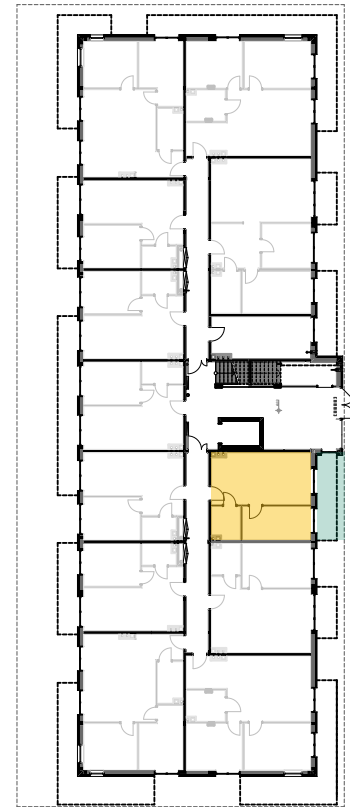

PABIANICE, UL. POPLAWSKA

BUDYNEK **E** PIETRO **0** MIESZKANIE **1**

36,2m²

001	SALON+KUCHNIA	22,1
002	POKÓJ	10,1
003	ŁAZIENKA	4,0
POWIERZCHNIA UŻYTKOWA		36,2 m²

A	OGRÓDEK	10,4m²
----------	----------------	--------------------------

RZECZYWISTA POWIERZCHNIA ZOSTANIE OBLICZONA NA PODSTAWIE OBIARU POWYKONAWCZEGO

M2R Sp.z o.o.
 95-200 Pabianice, ul. Piłsudskiego 7
 www.levityn.pl
 biuro@levityn.pl
 tel. 881 600 350 510 600 200