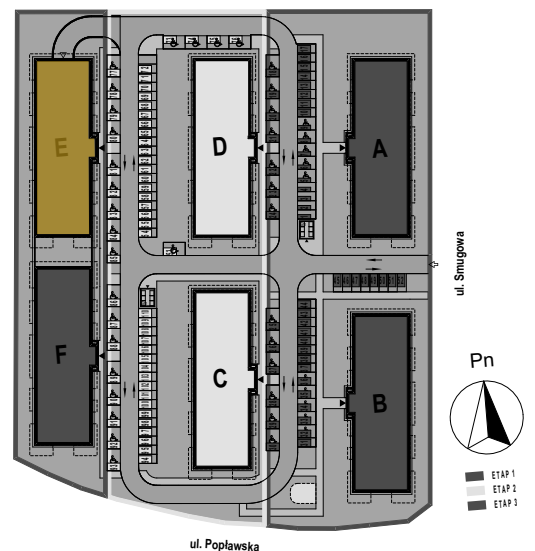

PABIANICE, UL. POPLAWSKA

BUDYNEK **E** PIETRO **0** MIESZKANIE **1**

36,2m²

001	SALON+KUCHNIA	22,1
002	POKÓJ	10,1
003	ŁAZIENKA	4,0
POWIERZCHNIA UŻYTKOWA		36,2 m²

A	OGRÓDEK	10,4m²
----------	----------------	--------------------------

RZECZYWISTA POWIERZCHNIA ZOSTANIE OBLICZONA NA PODSTAWIE OBIARU POWYKONAWCZEGO

M2R Sp.z o.o.
 95-200 Pabianice, ul. Piłsudskiego 7
 www.levityn.pl
 biuro@levityn.pl
 tel. 881 600 350 510 600 200