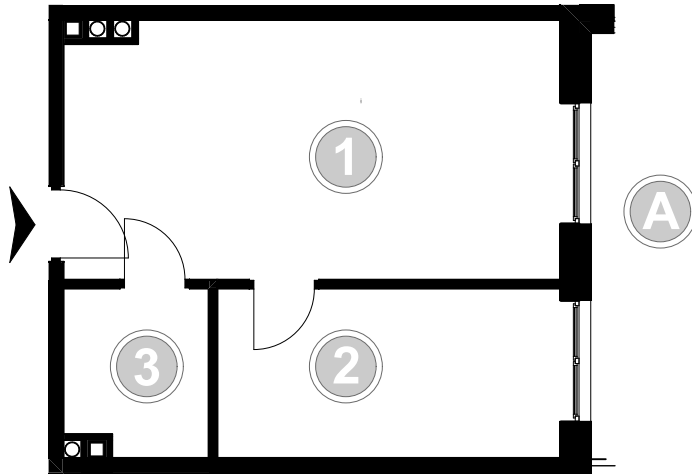

PABIANICE, UL. POPLAWSKA

BUDYNEK **E** PIETRO **0** MIESZKANIE **1**

36,2m²

001	SALON+KUCHNIA	22,1
002	POKÓJ	10,1
003	ŁAZIENKA	4,0
POWIERZCHNIA UŻYTKOWA		36,2 m²

A	OGRÓDEK	10,4m²
----------	----------------	--------------------------