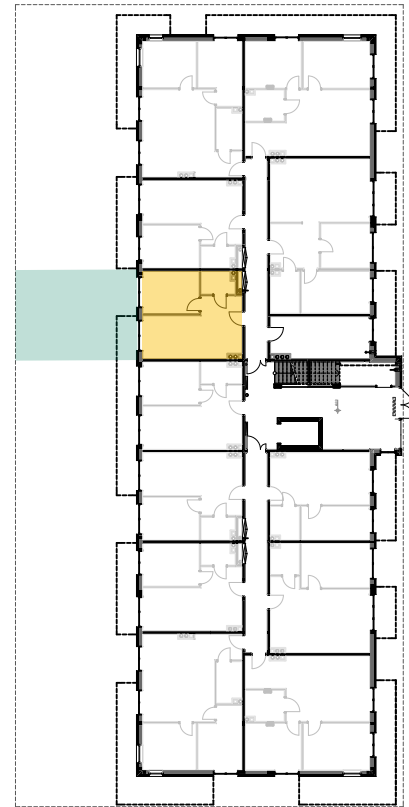

PABIANICE, UL. POPLAWSKA

BUDYNEK **C** PIETRO **0** MIESZKANIE **8**

**35,5m<sup>2</sup>**

001	SALON+KUCHNIA	21,8
002	POKÓJ	10,5
003	ŁAZIENKA	3,2
POWIERZCHNIA UŻYTKOWA		<b>35,5 m<sup>2</sup></b>

A	OGRÓDEK	48,1m <sup>2</sup>
---	---------	--------------------