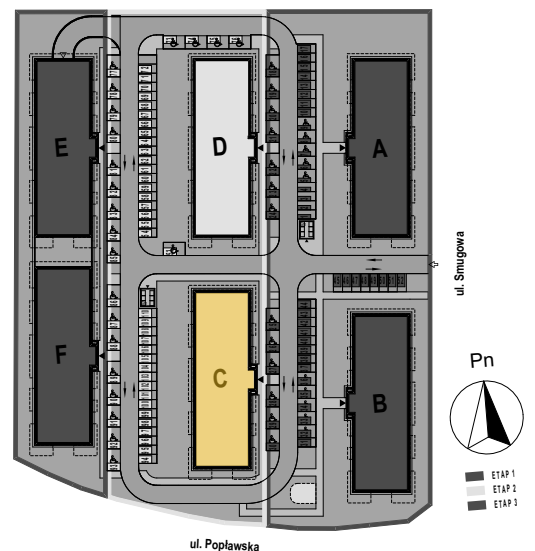

PABIANICE, UL. POPLAWSKA

BUDYNEK **C** PIETRO **0** MIESZKANIE **8**

**35,5m<sup>2</sup>**

001	SALON+KUCHNIA	21,8
002	POKÓJ	10,5
003	ŁAZIENKA	3,2
POWIERZCHNIA UŻYTKOWA		<b>35,5 m<sup>2</sup></b>

A	OGRÓDEK	48,1m <sup>2</sup>
---	---------	--------------------

RZECZYWISTA POWIERZCHNIA ZOSTANIE OBLICZONA NA PODSTAWIE OBIARU POWYKONAWCZEGO

M2R Sp.z o.o.  
 95-200 Pabianice, ul. Piłsudskiego 7  
 www.levityn.pl  
 biuro@levityn.pl  
 tel. 881 600 350 510 600 200