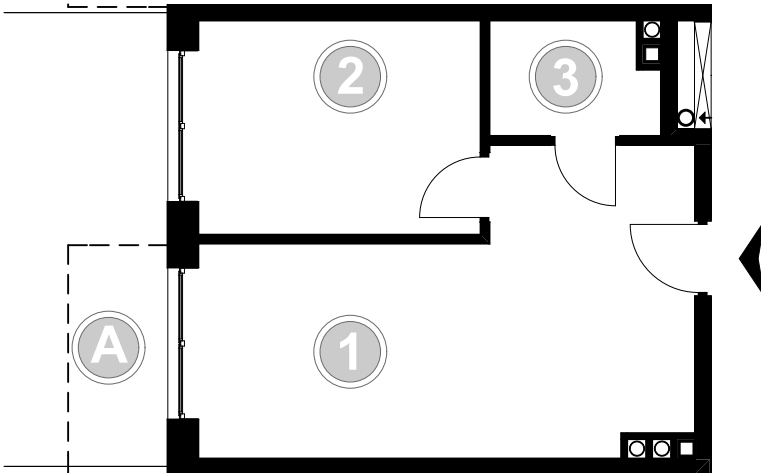

PABIANICE, UL. POPLAWSKA

BUDYNEK **C** PIETRO **0** MIESZKANIE **8**

**35,5m<sup>2</sup>**

001	SALON+KUCHNIA	21,8
002	POKÓJ	10,5
003	ŁAZIENKA	3,2
POWIERZCHNIA UŻYTKOWA		<b>35,5 m<sup>2</sup></b>

A	OGRÓDEK	48,1m <sup>2</sup>
---	---------	--------------------