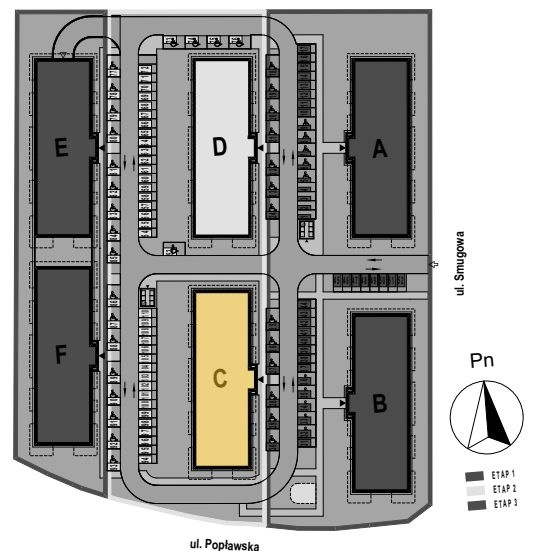

PABIANICE, UL. POPLAWSKA

BUDYNEK **C** PIETRO **0** MIESZKANIE **7**

**36,0m<sup>2</sup>**

001	SALON+KUCHNIA	22,0
002	POKÓJ	10,5
003	ŁAZIENKA	3,5
POWIERZCHNIA UŻYTKOWA		<b>36,0 m<sup>2</sup></b>

A	OGRÓDEK	48,1m <sup>2</sup>
---	---------	--------------------

RZECZYWISTA POWIERZCHNIA ZOSTANIE OBLICZONA NA PODSTAWIE OBIARU POWYKONAWCZEGO

M2R Sp.z o.o.  
 95-200 Pabianice, ul. Piłsudskiego 7  
 www.levityn.pl  
 biuro@levityn.pl  
 tel. 881 600 350      510 600 200