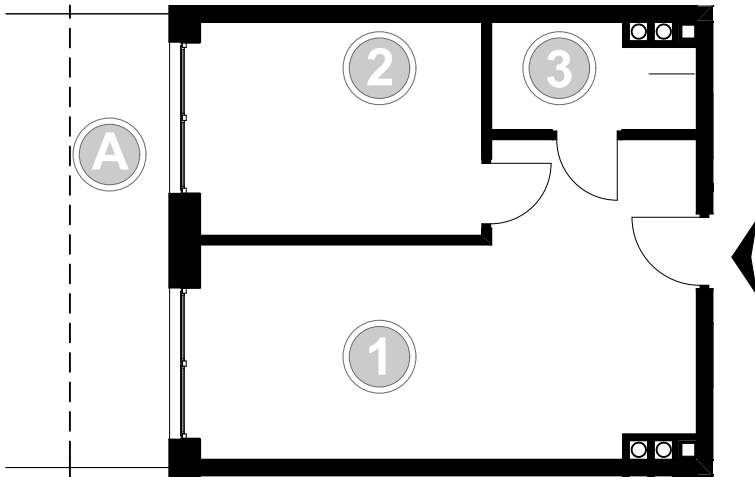

PABIANICE, UL. POPLAWSKA

BUDYNEK **C** PIETRO **0** MIESZKANIE **7**

**36,0m<sup>2</sup>**

001	SALON+KUCHNIA	22,0
002	POKÓJ	10,5
003	ŁAZIENKA	3,5
POWIERZCHNIA UŻYTKOWA		<b>36,0 m<sup>2</sup></b>

A	OGRÓDEK	48,1m <sup>2</sup>
---	---------	--------------------