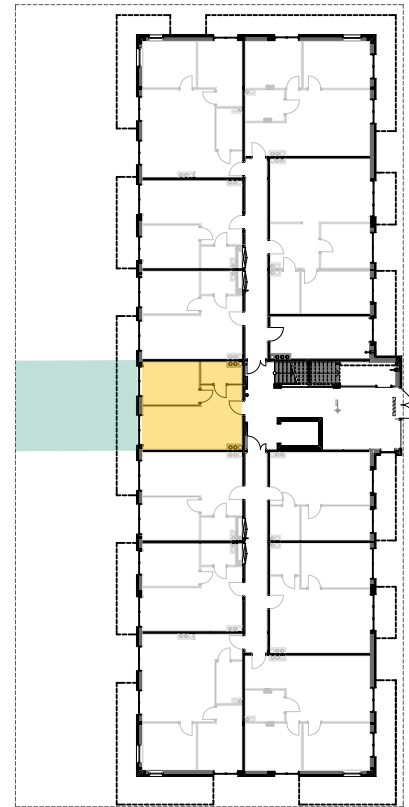

PABIANICE, UL. POPLAWSKA

BUDYNEK **C** PIETRO **0** MIESZKANIE **7**

**36,0m<sup>2</sup>**

001	SALON+KUCHNIA	22,0
002	POKÓJ	10,5
003	ŁAZIENKA	3,5
POWIERZCHNIA UŻYTKOWA		<b>36,0 m<sup>2</sup></b>

A	OGRÓDEK	48,1m <sup>2</sup>
---	---------	--------------------