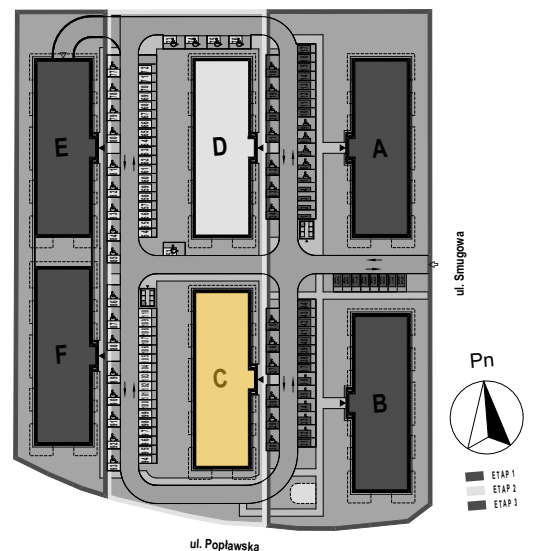

PABIANICE, UL. POPLAWSKA

BUDYNEK **C** PIETRO **0** MIESZKANIE **6**

35,5m²

001	SALON+KUCHNIA	21,8
002	POKÓJ	10,5
003	ŁAZIENKA	3,2
POWIERZCHNIA UŻYTKOWA		35,5 m²

A	OGRÓDEK	48,1m ²
---	---------	--------------------

RZECZYWISTA POWIERZCHNIA ZOSTANIE OBLICZONA NA PODSTAWIE OBIARU POWYKONAWCZEGO

M2R Sp.z o.o.
 95-200 Pabianice, ul. Piłsudskiego 7
 www.levityn.pl
 biuro@levityn.pl
 tel. 881 600 350 510 600 200