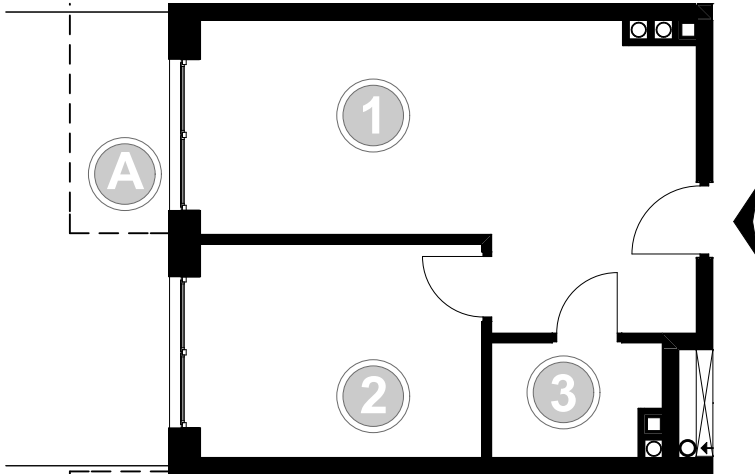

PABIANICE, UL. POPLAWSKA

BUDYNEK **C** PIETRO **0** MIESZKANIE **6**

35,5m²

001	SALON+KUCHNIA	21,8
002	POKÓJ	10,5
003	ŁAZIENKA	3,2
POWIERZCHNIA UŻYTKOWA		35,5 m²

A	OGRÓDEK	48,1m ²
---	---------	--------------------