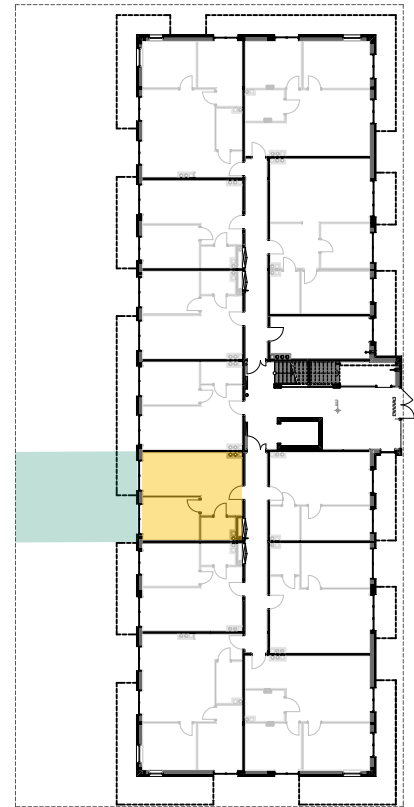

PABIANICE, UL. POPLAWSKA

BUDYNEK **C** PIETRO **0** MIESZKANIE **6**

35,5m²

001	SALON+KUCHNIA	21,8
002	POKÓJ	10,5
003	ŁAZIENKA	3,2
POWIERZCHNIA UŻYTKOWA		35,5 m²

A	OGRÓDEK	48,1m ²
---	---------	--------------------