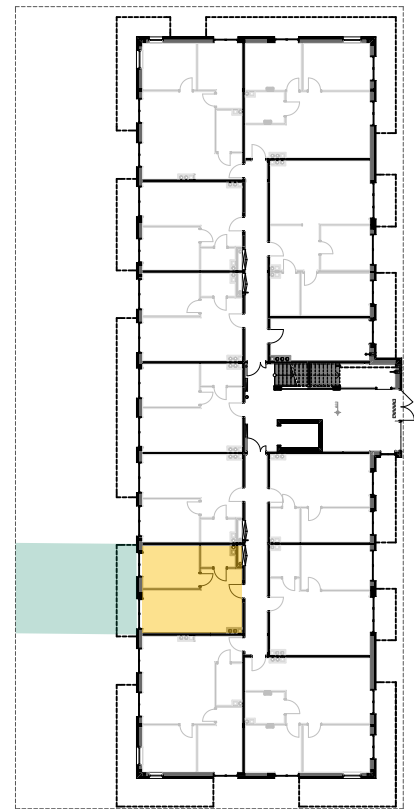

PABIANICE, UL. POPLAWSKA

BUDYNEK **C** PIETRO **0** MIESZKANIE **5**

**35,5m<sup>2</sup>**

001	SALON+KUCHNIA	22,0
002	POKÓJ	10,5
003	ŁAZIENKA	3,0
<b>POWIERZCHNIA UŻYTKOWA</b>		<b>35,5 m<sup>2</sup></b>

<b>A</b>	<b>OGRÓDEK</b>	<b>48,1m<sup>2</sup></b>
----------	----------------	--------------------------