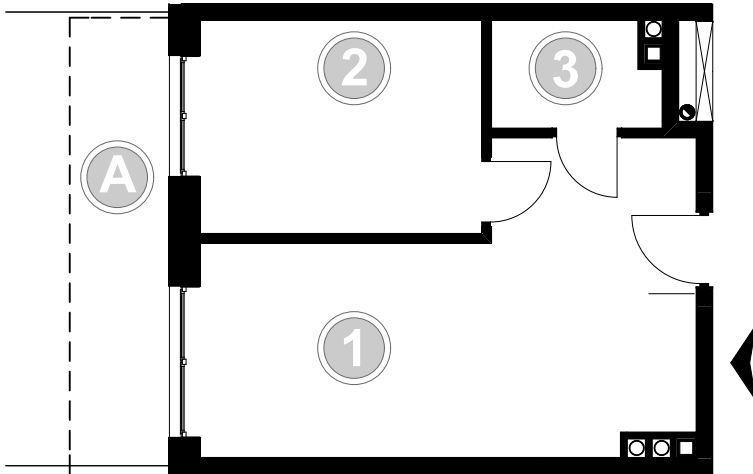

PABIANICE, UL. POPLAWSKA

BUDYNEK **C** PIETRO **0** MIESZKANIE **5**

**35,5m<sup>2</sup>**

001	SALON+KUCHNIA	22,0
002	POKÓJ	10,5
003	ŁAZIENKA	3,0
<b>POWIERZCHNIA UŻYTKOWA</b>		<b>35,5 m<sup>2</sup></b>

<b>A</b>	<b>OGRÓDEK</b>	<b>48,1m<sup>2</sup></b>
----------	----------------	--------------------------