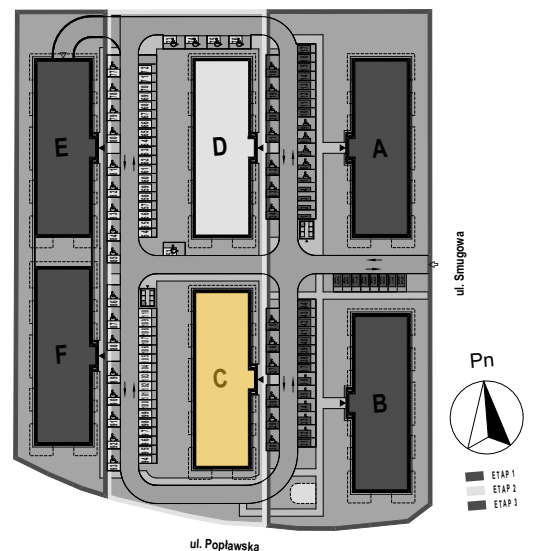

PABIANICE, UL. POPLAWSKA

BUDYNEK **C** PIETRO **0** MIESZKANIE **5**

**35,5m<sup>2</sup>**

001	SALON+KUCHNIA	22,0
002	POKÓJ	10,5
003	ŁAZIENKA	3,0
<b>POWIERZCHNIA UŻYTKOWA</b>		<b>35,5 m<sup>2</sup></b>

<b>A</b>	<b>OGRÓDEK</b>	<b>48,1m<sup>2</sup></b>
----------	----------------	--------------------------

RZECZYWISTA POWIERZCHNIA ZOSTANIE OBLICZONA NA PODSTAWIE OBIARU POWYKONAWCZEGO

M2R Sp.z o.o.  
 95-200 Pabianice, ul. Piłsudskiego 7  
 www.levityn.pl  
 biuro@levityn.pl  
 tel. 881 600 350      510 600 200