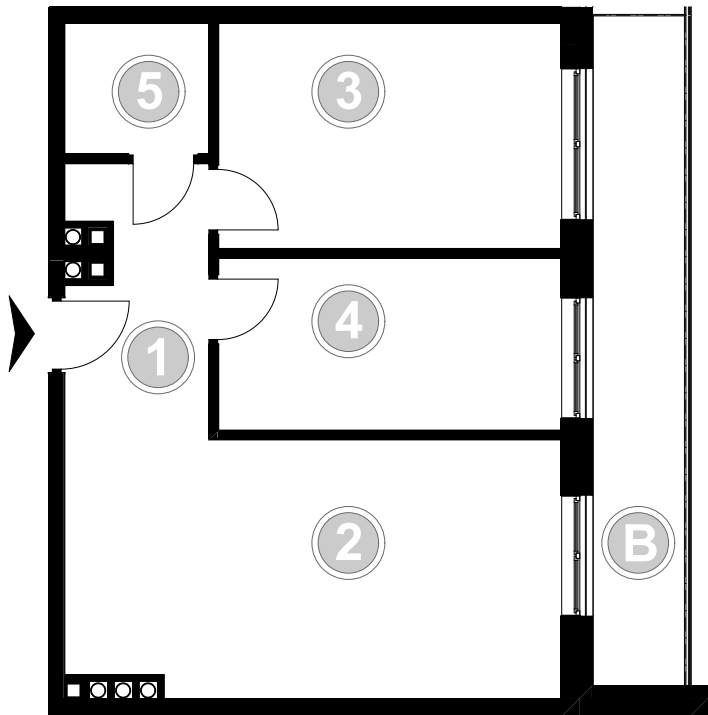

PABIANICE, UL. POPLAWSKA

BUDYNEK **C** PIETRO **3** MIESZKANIE **47**

55,4m²

001	HOL	6,4
002	SALON+KUCHNIA	22,0
003	POKÓJ	10,3
004	POKÓJ	13,4
005	ŁAZIENKA	3,3
POWIERZCHNIA UŻYTKOWA		55,4 m²

B	BALKON	10,90
----------	---------------	--------------