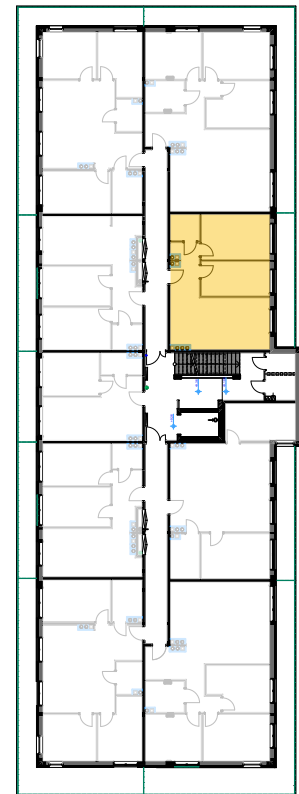

PABIANICE, UL. POPLAWSKA

BUDYNEK **C** PIETRO **3** MIESZKANIE **47**

55,4m²

001	HOL	6,4
002	SALON+KUCHNIA	22,0
003	POKÓJ	10,3
004	POKÓJ	13,4
005	ŁAZIENKA	3,3
POWIERZCHNIA UŻYTKOWA		55,4 m²

B	BALKON	10,90
----------	---------------	--------------