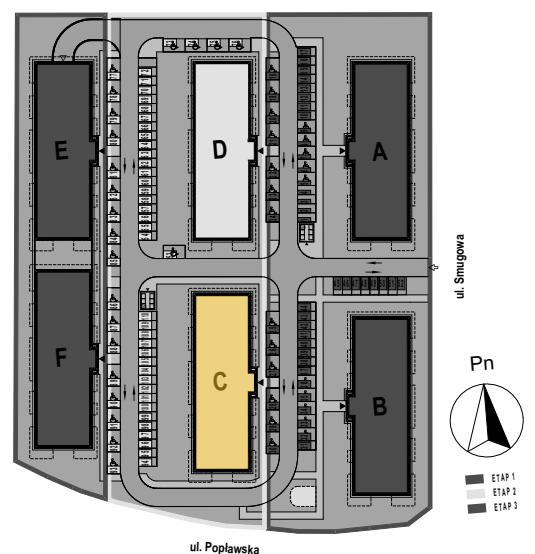

PABIANICE, UL. POPLAWSKA

BUDYNEK **C** PIETRO **3** MIESZKANIE **47**

55,4m²

001	HOL	6,4
002	SALON+KUCHNIA	22,0
003	POKÓJ	10,3
004	POKÓJ	13,4
005	ŁAZIENKA	3,3
POWIERZCHNIA UŻYTKOWA		55,4 m²

B	BALKON	10,90
----------	---------------	--------------

RZECZYWISTA POWIERZCHNIA ZOSTANIE OBLICZONA NA PODSTAWIE OBIARU POWYKONAWCZEGO

M2R Sp.z o.o.
 95-200 Pabianice, ul. Piłsudskiego 7
 www.levityn.pl
 biuro@levityn.pl
 tel. 881 600 350 510 600 200