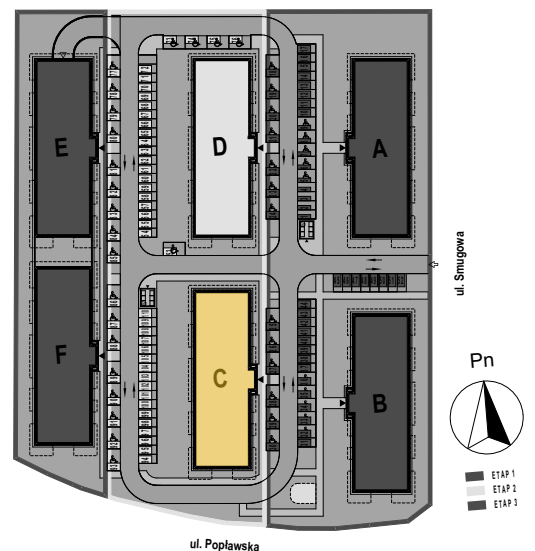

PABIANICE, UL. POPLAWSKA

BUDYNEK C PIETRO 3 MIESZKANIE 46

86,1m<sup>2</sup>

001	HOL	11,4
002	SALON+KUCHNIA	32,7
003	POKÓJ	11,4
004	POKÓJ	14,0
005	POKÓJ	11,6
006	ŁAZIENKA	5,0
<b>POWIERZCHNIA UŻYTKOWA</b>		<b>86,1 m<sup>2</sup></b>

B	BALKON	27,40
---	--------	-------

RZECZYWISTA POWIERZCHNIA ZOSTANIE OBLICZONA NA PODSTAWIE OBIARU POWYKONAWCZEGO

M2R Sp.z o.o.  
95-200 Pabianice, ul. Piłsudskiego 7  
www.levityn.pl  
biuro@levityn.pl  
tel. 881 600 350 510 600 200