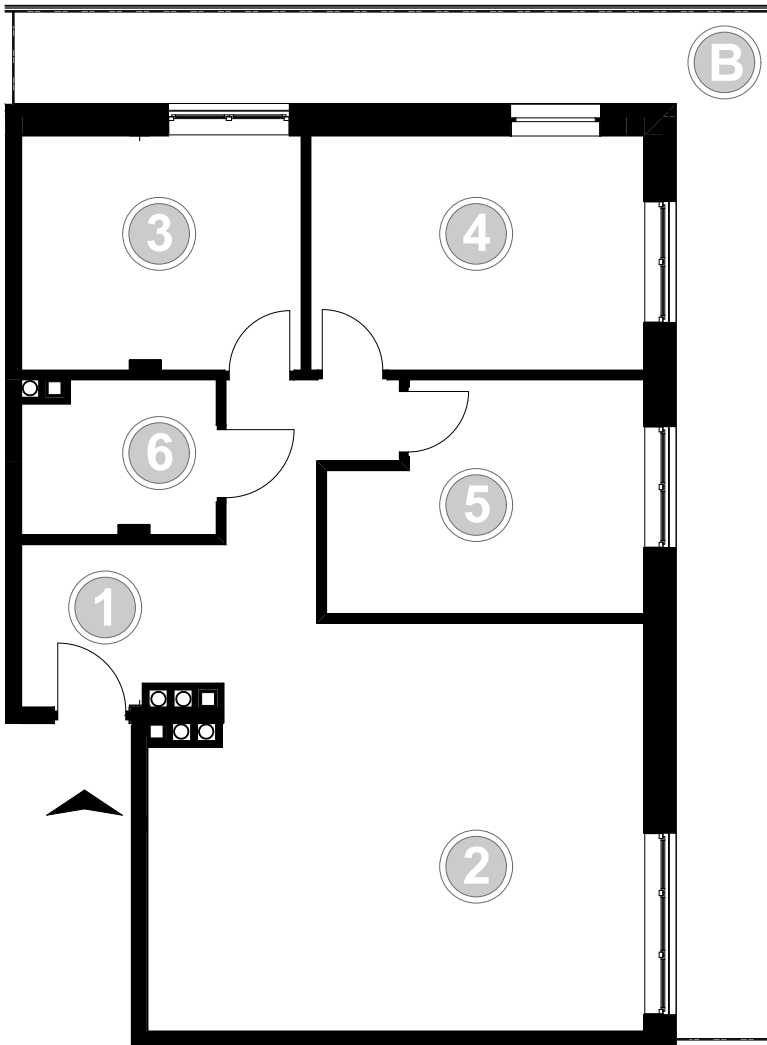

PABIANICE, UL. POPLAWSKA

BUDYNEK C PIETRO 3 MIESZKANIE 46

86,1m<sup>2</sup>

001	HOL	11,4
002	SALON+KUCHNIA	32,7
003	POKÓJ	11,4
004	POKÓJ	14,0
005	POKÓJ	11,6
006	ŁAZIENKA	5,0
<b>POWIERZCHNIA UŻYTKOWA</b>		<b>86,1 m<sup>2</sup></b>

B	BALKON	27,40
---	--------	-------

RZECZYWISTA POWIERZCHNIA ZOSTANIE OBLICZONA NA PODSTAWIE OBIARU POWYKONAWCZEGO

M2R Sp.z o.o.  
95-200 Pabianice, ul. Piłsudskiego 7  
www.levityn.pl  
biuro@levityn.pl  
tel. 881 600 350 510 600 200