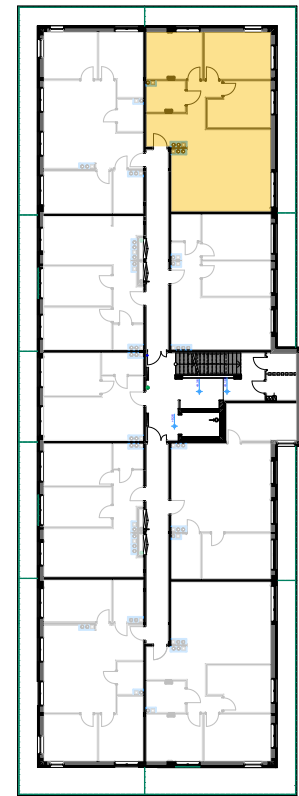

PABIANICE, UL. POPLAWSKA

BUDYNEK C PIETRO 3 MIESZKANIE 46

86,1m<sup>2</sup>

001	HOL	11,4
002	SALON+KUCHNIA	32,7
003	POKÓJ	11,4
004	POKÓJ	14,0
005	POKÓJ	11,6
006	ŁAZIENKA	5,0
<b>POWIERZCHNIA UŻYTKOWA</b>		<b>86,1 m<sup>2</sup></b>

B	BALKON	27,40
---	--------	-------

RZECZYWISTA POWIERZCHNIA ZOSTANIE OBLICZONA NA PODSTAWIE OBIARU POWYKONAWCZEGO

M2R Sp.z o.o.  
95-200 Pabianice, ul. Piłsudskiego 7  
www.levityn.pl  
biuro@levityn.pl  
tel. 881 600 350 510 600 200