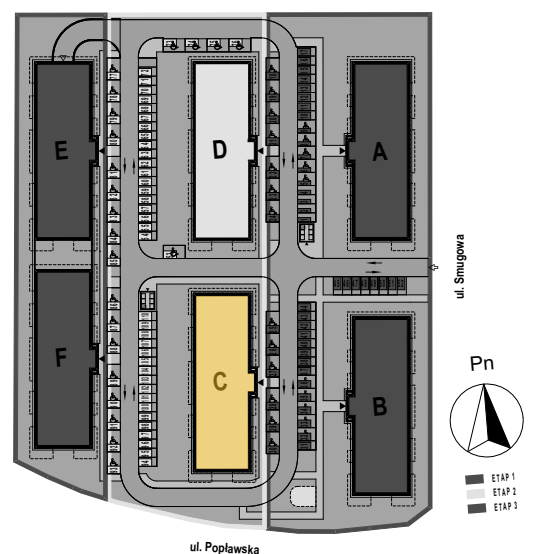

PABIANICE, UL. POPLAWSKA

BUDYNEK C PIETRO 3 MIESZKANIE 45

74,0m²

001	HOL	4,2
002	SALON+KUCHNIA	27,2
003	POKÓJ	10,8
004	POKÓJ	11,0
005	POKÓJ	12,3
006	ŁAZIENKA	5,1
007	GARDEROBA	3,4
POWIERZCHNIA UŻYTKOWA		74,0 m²

B	BALKON	25,40
----------	---------------	--------------

RZECZYWISTA POWIERZCHNIA ZOSTANIE OBLICZONA NA PODSTAWIE OBIARU POWYKONAWCZEGO

M2R Sp.z o.o.
 95-200 Pabianice, ul. Piłsudskiego 7
 www.levityn.pl
 biuro@levityn.pl
 tel. 881 600 350 510 600 200