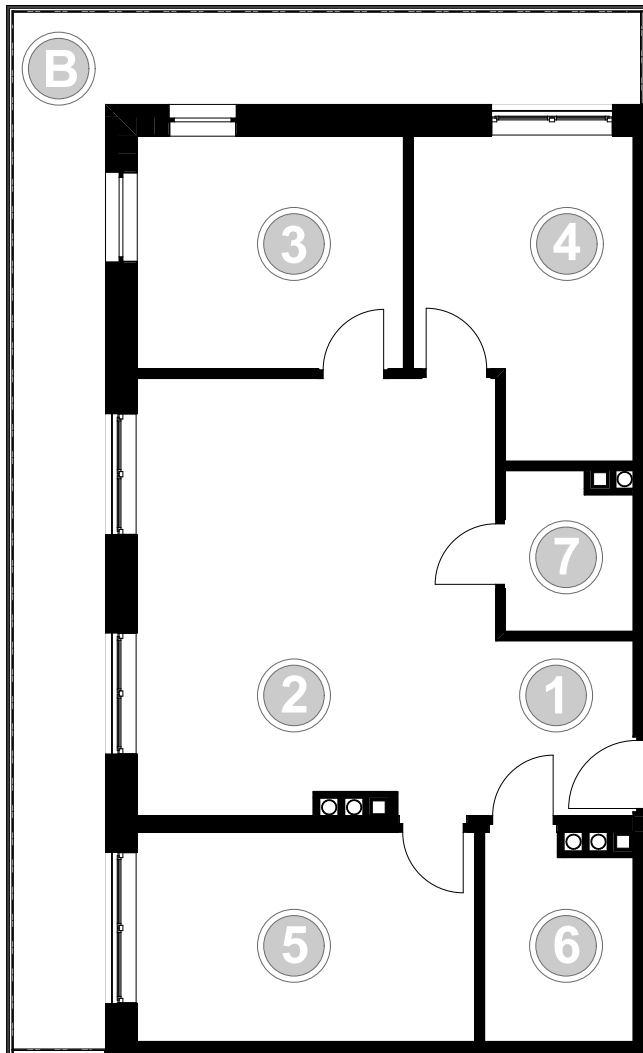

PABIANICE, UL. POPLAWSKA

BUDYNEK C PIETRO 3 MIESZKANIE 45

74,0m²

001	HOL	4,2
002	SALON+KUCHNIA	27,2
003	POKÓJ	10,8
004	POKÓJ	11,0
005	POKÓJ	12,3
006	ŁAZIENKA	5,1
007	GARDEROBA	3,4
POWIERZCHNIA UŻYTKOWA		74,0 m²

B	BALKON	25,40
----------	---------------	--------------

RZECZYWISTA POWIERZCHNIA ZOSTANIE OBLICZONA NA PODSTAWIE OBIARU POWYKONAWCZEGO

M2R Sp.z o.o.
 95-200 Pabianice, ul. Piłsudskiego 7
 www.levityn.pl
 biuro@levityn.pl
 tel. 881 600 350 510 600 200