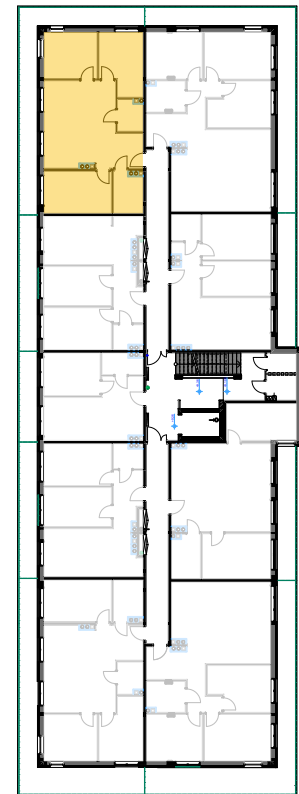

PABIANICE, UL. POPLAWSKA

BUDYNEK C PIETRO 3 MIESZKANIE 45

74,0m²

001	HOL	4,2
002	SALON+KUCHNIA	27,2
003	POKÓJ	10,8
004	POKÓJ	11,0
005	POKÓJ	12,3
006	ŁAZIENKA	5,1
007	GARDEROBA	3,4
POWIERZCHNIA UŻYTKOWA		74,0 m²

B	BALKON	25,40
----------	---------------	--------------

RZECZYWISTA POWIERZCHNIA ZOSTANIE OBLICZONA NA PODSTAWIE OBIARU POWYKONAWCZEGO

M2R Sp.z o.o.
 95-200 Pabianice, ul. Piłsudskiego 7
 www.levityn.pl
 biuro@levityn.pl
 tel. 881 600 350 510 600 200