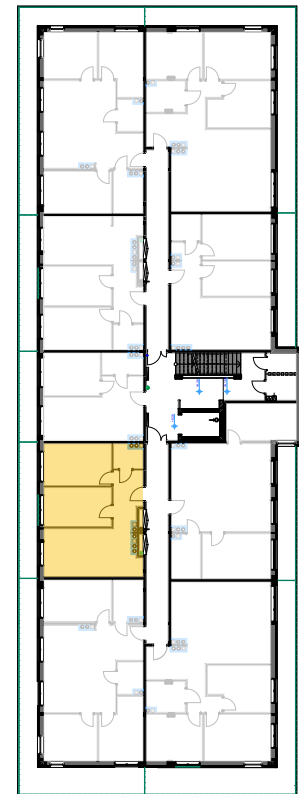

PABIANICE, UL. POPLAWSKA

BUDYNEK **C** PIETRO **3** MIESZKANIE **42**

**53,1m<sup>2</sup>**

001	HOL	6,7
002	SALON+KUCHNIA	19,4
003	POKÓJ	11,7
004	POKÓJ	12,4
005	ŁAZIENKA	2,9
<b>POWIERZCHNIA UŻYTKOWA</b>		<b>53,1 m<sup>2</sup></b>

<b>B</b>	<b>BALKON</b>	<b>11,00</b>
----------	---------------	--------------

RZECZYWISTA POWIERZCHNIA ZOSTANIE OBLICZONA NA PODSTAWIE OBIARU POWYKONAWCZEGO

M2R Sp.z o.o.  
95-200 Pabianice, ul. Piłsudskiego 7  
www.levityn.pl  
biuro@levityn.pl  
tel. 881 600 350 510 600 200