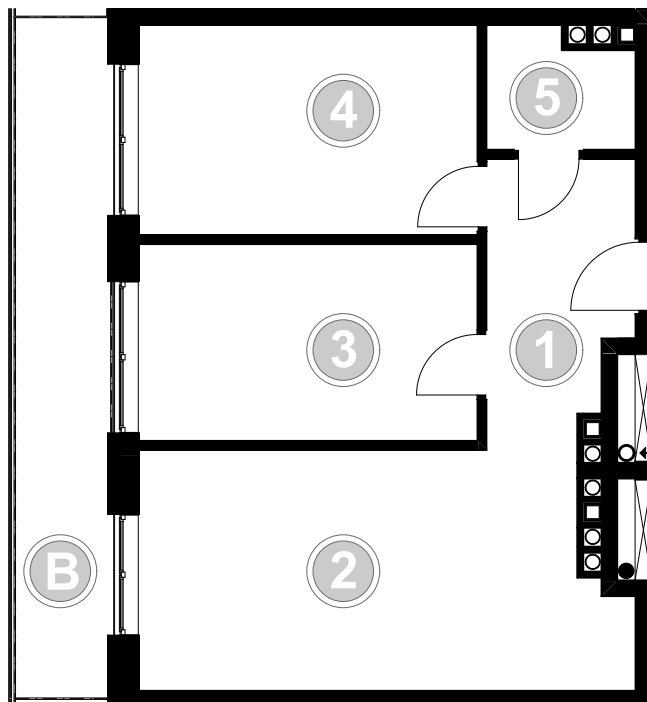

PABIANICE, UL. POPLAWSKA

BUDYNEK **C** PIETRO **3** MIESZKANIE **42**

**53,1m<sup>2</sup>**

001	HOL	6,7
002	SALON+KUCHNIA	19,4
003	POKÓJ	11,7
004	POKÓJ	12,4
005	ŁAZIENKA	2,9
<b>POWIERZCHNIA UŻYTKOWA</b>		<b>53,1 m<sup>2</sup></b>

<b>B</b>	<b>BALKON</b>	<b>11,00</b>
----------	---------------	--------------

RZECZYWISTA POWIERZCHNIA ZOSTANIE OBLICZONA NA PODSTAWIE OBIARU POWYKONAWCZEGO

M2R Sp.z o.o.  
95-200 Pabianice, ul. Piłsudskiego 7  
www.levityn.pl  
biuro@levityn.pl  
tel. 881 600 350 510 600 200