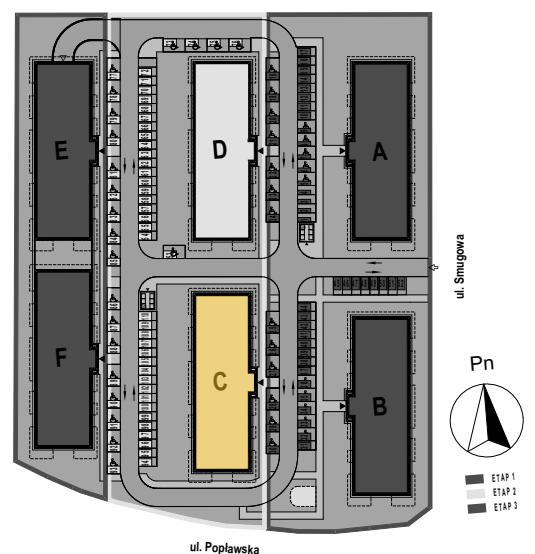

PABIANICE, UL. POPLAWSKA

BUDYNEK **C** PIETRO **3** MIESZKANIE **42**

**53,1m<sup>2</sup>**

001	HOL	6,7
002	SALON+KUCHNIA	19,4
003	POKÓJ	11,7
004	POKÓJ	12,4
005	ŁAZIENKA	2,9
<b>POWIERZCHNIA UŻYTKOWA</b>		<b>53,1 m<sup>2</sup></b>

<b>B</b>	<b>BALKON</b>	<b>11,00</b>
----------	---------------	--------------

RZECZYWISTA POWIERZCHNIA ZOSTANIE OBLICZONA NA PODSTAWIE OBIARU POWYKONAWCZEGO

M2R Sp.z o.o.  
95-200 Pabianice, ul. Piłsudskiego 7  
www.levityn.pl  
biuro@levityn.pl  
tel. 881 600 350 510 600 200