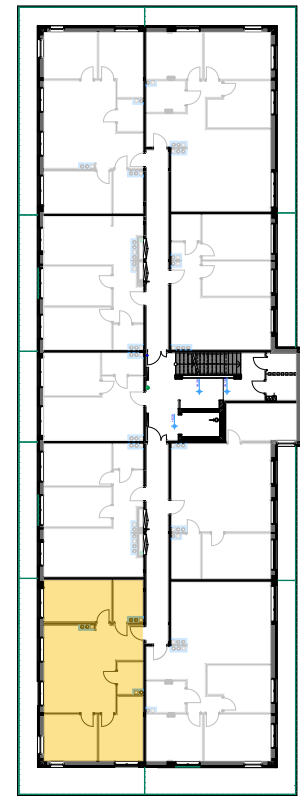

PABIANICE, UL. POPLAWSKA

BUDYNEK **C** PIETRO **3** MIESZKANIE **41**

74,0m²

001	HOL	4,2
002	SALON+KUCHNIA	27,2
003	POKÓJ	10,8
004	POKÓJ	11,0
005	POKÓJ	12,3
006	ŁAZIENKA	5,1
007	GARDEROBA	3,4
POWIERZCHNIA UŻYTKOWA		74,0 m²

B	BALKON	29,90
----------	--------	-------

RZECZYWISTA POWIERZCHNIA ZOSTANIE OBLICZONA NA PODSTAWIE OBIARU POWYKONAWCZEGO

M2R Sp.z o.o.
 95-200 Pabianice, ul. Piłsudskiego 7
 www.levityn.pl
 biuro@levityn.pl
 tel. 881 600 350 510 600 200