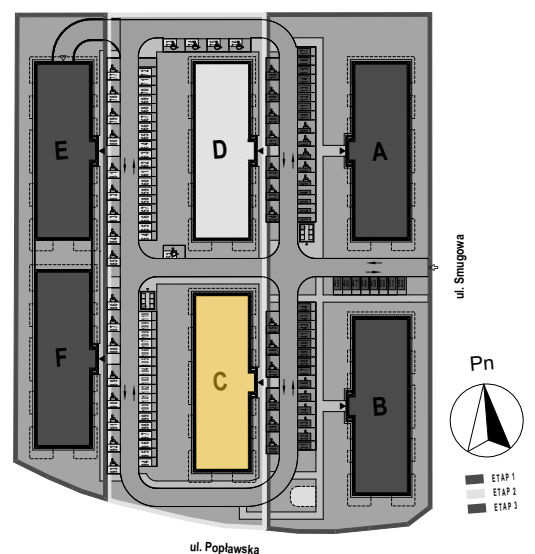

PABIANICE, UL. POPLAWSKA

BUDYNEK **C** PIETRO **3** MIESZKANIE **41**

74,0m²

001	HOL	4,2
002	SALON+KUCHNIA	27,2
003	POKÓJ	10,8
004	POKÓJ	11,0
005	POKÓJ	12,3
006	ŁAZIENKA	5,1
007	GARDEROBA	3,4
POWIERZCHNIA UŻYTKOWA		74,0 m²

B	BALKON	29,90
----------	--------	-------

RZECZYWISTA POWIERZCHNIA ZOSTANIE OBLICZONA NA PODSTAWIE OBIARU POWYKONAWCZEGO

M2R Sp.z o.o.
 95-200 Pabianice, ul. Piłsudskiego 7
 www.levityn.pl
 biuro@levityn.pl
 tel. 881 600 350 510 600 200