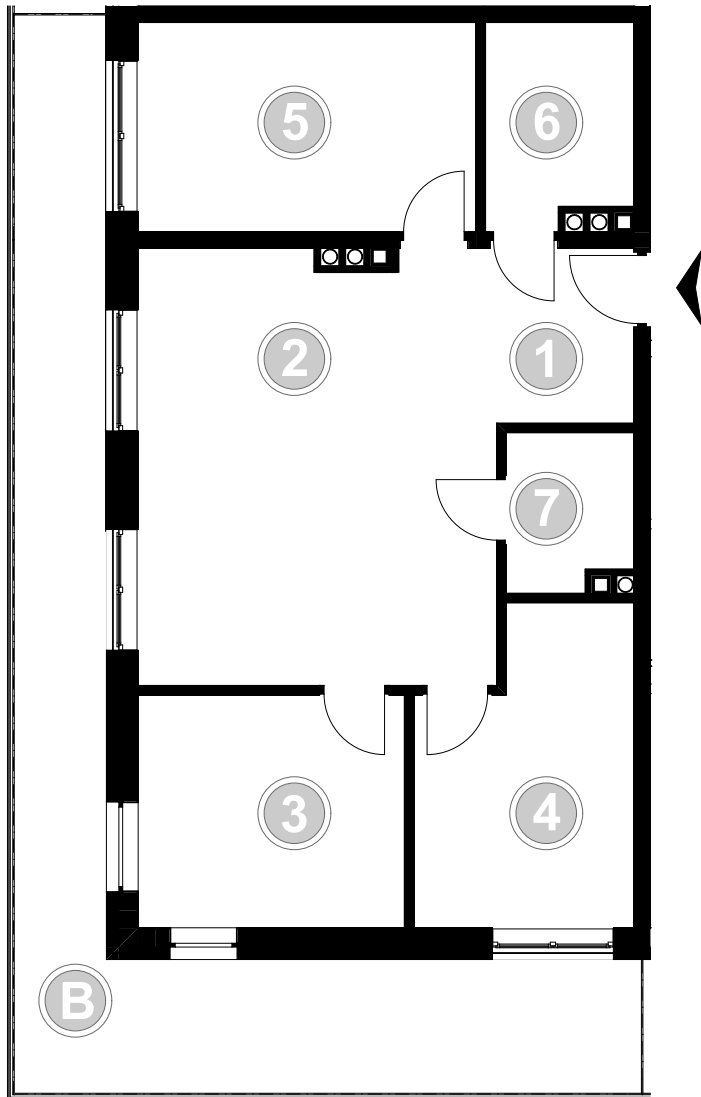

PABIANICE, UL. POPLAWSKA

BUDYNEK **C** PIETRO **3** MIESZKANIE **41**

74,0m²

001	HOL	4,2
002	SALON+KUCHNIA	27,2
003	POKÓJ	10,8
004	POKÓJ	11,0
005	POKÓJ	12,3
006	ŁAZIENKA	5,1
007	GARDEROBA	3,4
POWIERZCHNIA UŻYTKOWA		74,0 m²

B	BALKON	29,90
----------	--------	-------

RZECZYWISTA POWIERZCHNIA ZOSTANIE OBLICZONA NA PODSTAWIE OBIARU POWYKONAWCZEGO

M2R Sp.z o.o.
 95-200 Pabianice, ul. Piłsudskiego 7
 www.levityn.pl
 biuro@levityn.pl
 tel. 881 600 350 510 600 200