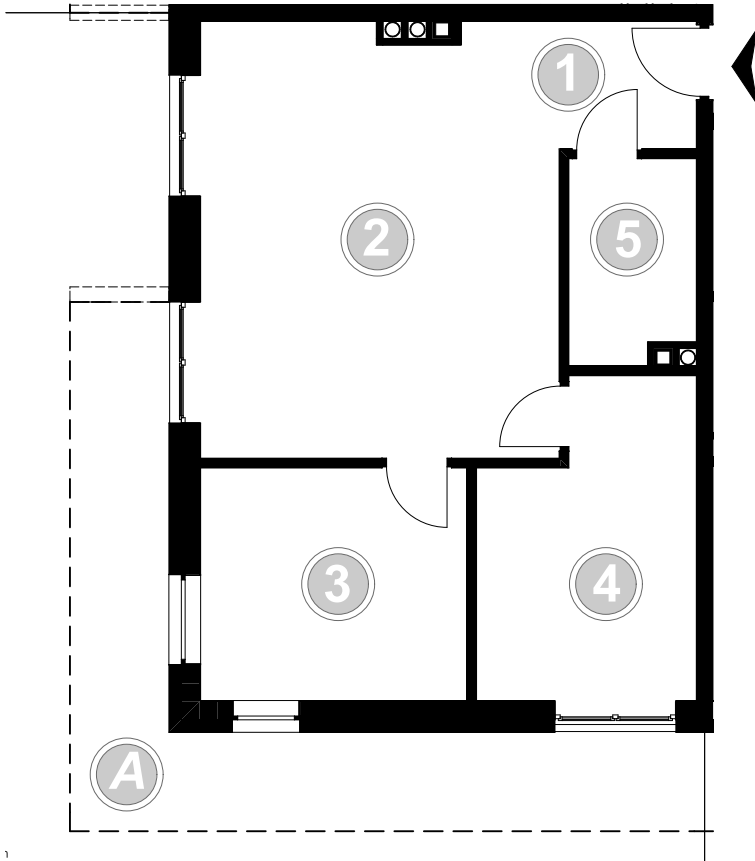

PABIANICE, UL. POPLAWSKA

BUDYNEK **C** PIETRO **0** MIESZKANIE **4**

56,5m²

001	HOL	3,1
002	SALON+KUCHNIA	27,2
003	POKÓJ	10,8
004	POKÓJ	11,0
005	ŁAZIENKA	4,4
POWIERZCHNIA UŻYTKOWA		56,5 m²

A	OGRÓDEK	106,8m²
----------	----------------	---------------------------