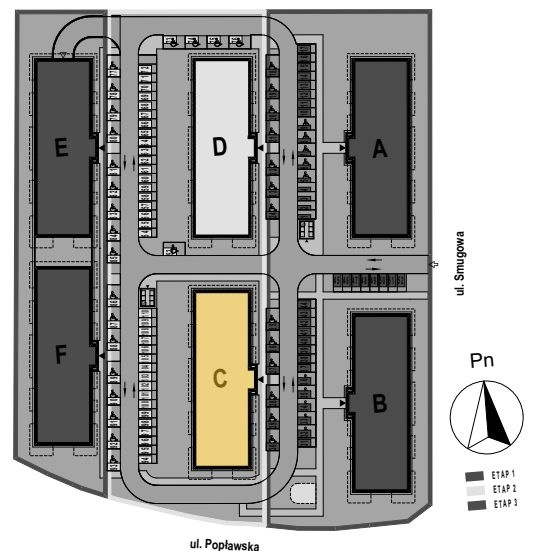

PABIANICE, UL. POPLAWSKA

BUDYNEK **C** PIETRO **0** MIESZKANIE **4**

56,5m²

001	HOL	3,1
002	SALON+KUCHNIA	27,2
003	POKÓJ	10,8
004	POKÓJ	11,0
005	ŁAZIENKA	4,4
POWIERZCHNIA UŻYTKOWA		56,5 m²

A	OGRÓDEK	106,8m²
----------	----------------	---------------------------

RZECZYWISTA POWIERZCHNIA ZOSTANIE OBLICZONA NA PODSTAWIE OBIARU POWYKONAWCZEGO

M2R Sp.z o.o.
 95-200 Pabianice, ul. Piłsudskiego 7
 www.levityn.pl
 biuro@levityn.pl
 tel. 881 600 350 510 600 200