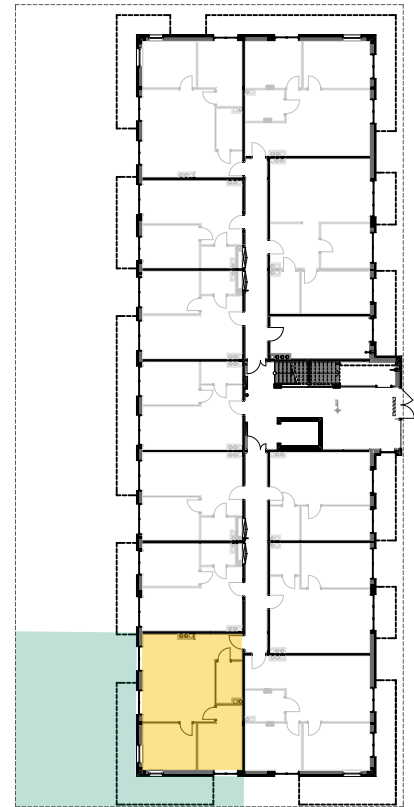

PABIANICE, UL. POPLAWSKA

BUDYNEK **C** PIETRO **0** MIESZKANIE **4**

56,5m²

001	HOL	3,1
002	SALON+KUCHNIA	27,2
003	POKÓJ	10,8
004	POKÓJ	11,0
005	ŁAZIENKA	4,4
POWIERZCHNIA UŻYTKOWA		56,5 m²

A	OGRÓDEK	106,8m²
----------	----------------	---------------------------