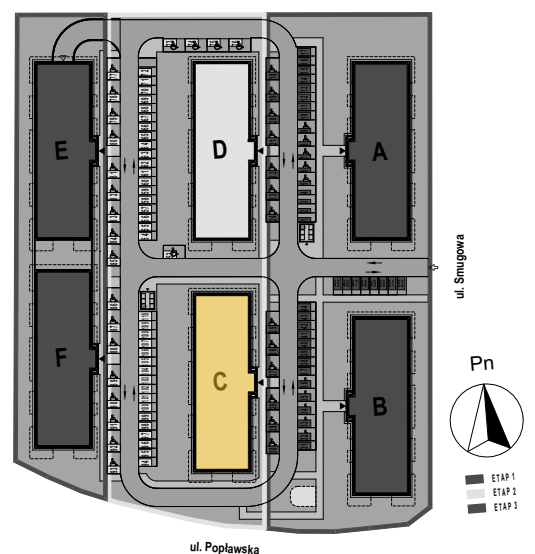

PABIANICE, UL. POPLAWSKA

BUDYNEK **C** PIETRO **2** MIESZKANIE **38**

36,1m²

001	SALON+KUCHNIA	22,0
002	SYPIALNIA	10,1
003	ŁAZIENKA	4,0
POWIERZCHNIA UŻYTKOWA		36,1 m²

B	BALKON	6,80
----------	--------	------

RZECZYWISTA POWIERZCHNIA ZOSTANIE OBLICZONA NA PODSTAWIE OBIARU POWYKONAWCZEGO

M2R Sp.z o.o.
 95-200 Pabianice, ul. Piłsudskiego 7
 www.levityn.pl
 biuro@levityn.pl
 tel. 881 600 350 510 600 200