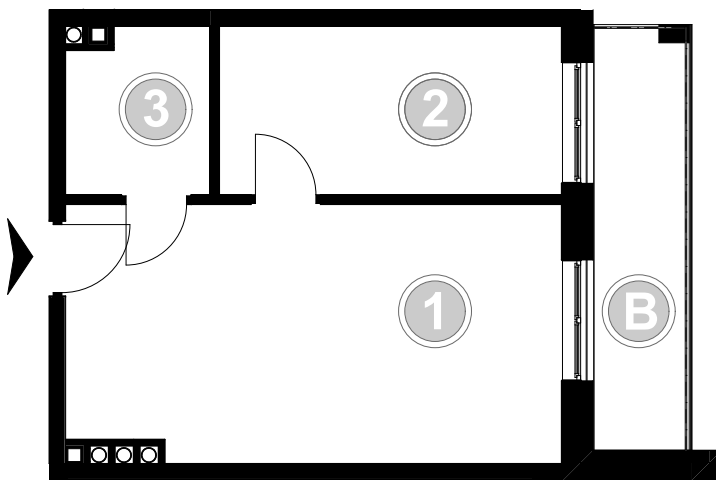

PABIANICE, UL. POPLAWSKA

BUDYNEK **C** PIETRO **2** MIESZKANIE **38**

36,1m²

001	SALON+KUCHNIA	22,0
002	SYPIALNIA	10,1
003	ŁAZIENKA	4,0
POWIERZCHNIA UŻYTKOWA		36,1 m²

B	BALKON	6,80
----------	--------	------