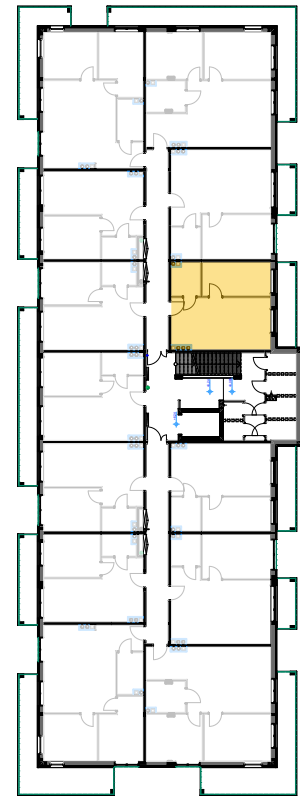

PABIANICE, UL. POPLAWSKA

BUDYNEK **C** PIETRO **2** MIESZKANIE **38**

36,1m²

001	SALON+KUCHNIA	22,0
002	SYPIALNIA	10,1
003	ŁAZIENKA	4,0
POWIERZCHNIA UŻYTKOWA		36,1 m²

B	BALKON	6,80
----------	--------	------