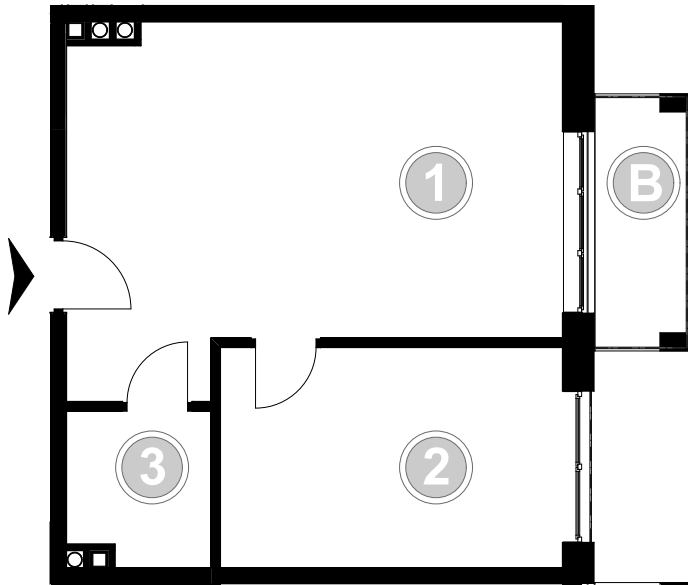

PABIANICE, UL. POPLAWSKA

BUDYNEK **C** PIETRO **2** MIESZKANIE **37**

**45,6m<sup>2</sup>**

001	SALON+KUCHNIA	28,7
002	POKÓJ	13,2
003	ŁAZIENKA	3,7
POWIERZCHNIA UŻYTKOWA		<b>45,6 m<sup>2</sup></b>

B	BALKON	4,00
---	--------	------