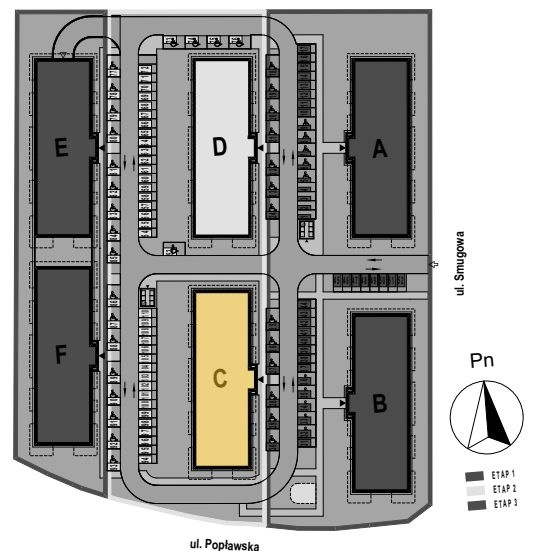

PABIANICE, UL. POPLAWSKA

BUDYNEK **C** PIETRO **2** MIESZKANIE **37**

**45,6m<sup>2</sup>**

001	SALON+KUCHNIA	28,7
002	POKÓJ	13,2
003	ŁAZIENKA	3,7
POWIERZCHNIA UŻYTKOWA		<b>45,6 m<sup>2</sup></b>

B	BALKON	4,00
---	--------	------

RZECZYWISTA POWIERZCHNIA ZOSTANIE OBLICZONA NA PODSTAWIE OBIARU POWYKONAWCZEGO

M2R Sp.z o.o.  
 95-200 Pabianice, ul. Piłsudskiego 7  
 www.levityn.pl  
 biuro@levityn.pl  
 tel. 881 600 350      510 600 200