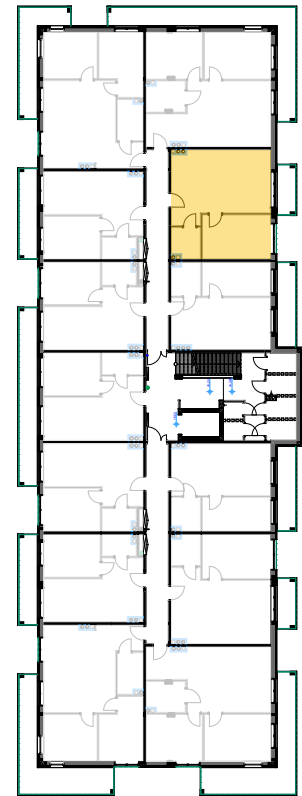

PABIANICE, UL. POPLAWSKA

BUDYNEK **C** PIETRO **2** MIESZKANIE **37**

**45,6m<sup>2</sup>**

001	SALON+KUCHNIA	28,7
002	POKÓJ	13,2
003	ŁAZIENKA	3,7
POWIERZCHNIA UŻYTKOWA		<b>45,6 m<sup>2</sup></b>

B	BALKON	4,00
---	--------	------