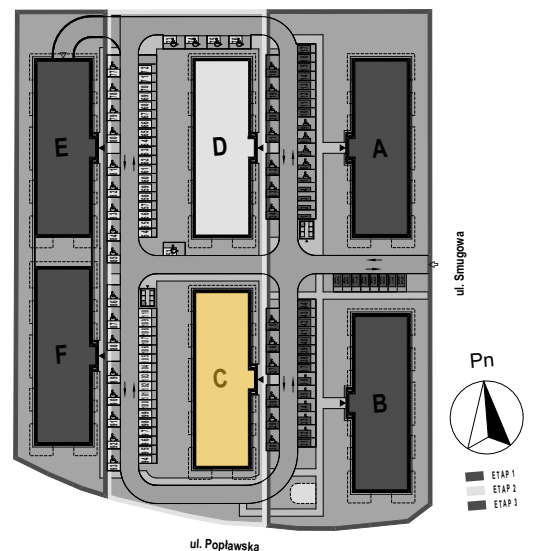

PABIANICE, UL. POPLAWSKA

BUDYNEK **C** PIETRO **2** MIESZKANIE **35**

56,5m²

001	HOL	3,1
002	SALON+KUCHNIA	27,2
003	POKÓJ	10,8
004	POKÓJ	11,0
005	ŁAZIENKA	4,4
POWIERZCHNIA UŻYTKOWA		56,5 m²

B	BALKON	11,60
B	BALKON	3,00

RZECZYWISTA POWIERZCHNIA ZOSTANIE OBLICZONA NA PODSTAWIE OBIARU POWYKONAWCZEGO

M2R Sp.z o.o.
 95-200 Pabianice, ul. Piłsudskiego 7
 www.levityn.pl
 biuro@levityn.pl
 tel. 881 600 350 510 600 200