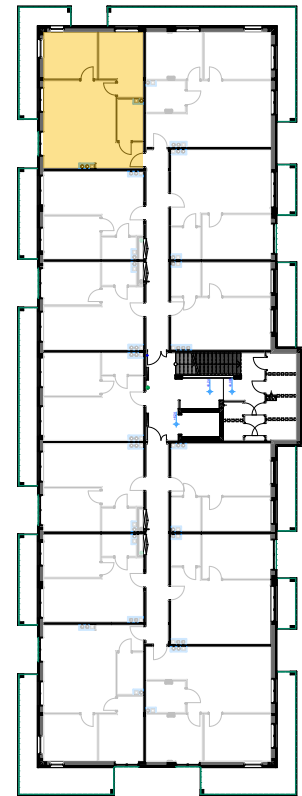

PABIANICE, UL. POPLAWSKA

BUDYNEK **C** PIETRO **2** MIESZKANIE **35**

56,5m²

001	HOL	3,1
002	SALON+KUCHNIA	27,2
003	POKÓJ	10,8
004	POKÓJ	11,0
005	ŁAZIENKA	4,4
POWIERZCHNIA UŻYTKOWA		56,5 m²

B	BALKON	11,60
B	BALKON	3,00