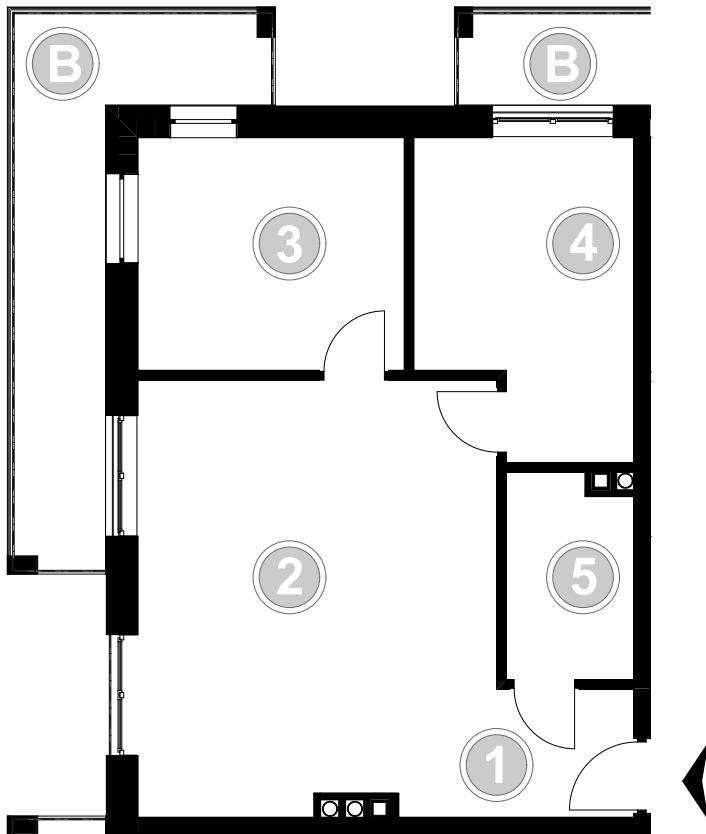

PABIANICE, UL. POPLAWSKA

BUDYNEK **C** PIETRO **2** MIESZKANIE **35**

56,5m²

001	HOL	3,1
002	SALON+KUCHNIA	27,2
003	POKÓJ	10,8
004	POKÓJ	11,0
005	ŁAZIENKA	4,4
POWIERZCHNIA UŻYTKOWA		56,5 m²

B	BALKON	11,60
B	BALKON	3,00