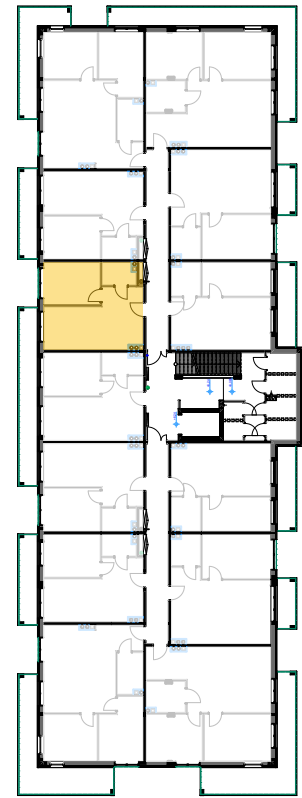

PABIANICE, UL. POPLAWSKA

BUDYNEK **C** PIETRO **2** MIESZKANIE **33**

35,5m²

001	SALON+KUCHNIA	21,8
004	POKÓJ	10,5
005	ŁAZIENKA	3,2
POWIERZCHNIA UŻYTKOWA		35,5 m²

B	BALKON	3,5
----------	--------	-----

RZECZYWISTA POWIERZCHNIA ZOSTANIE OBLICZONA NA PODSTAWIE OBIARU POWYKONAWCZEGO