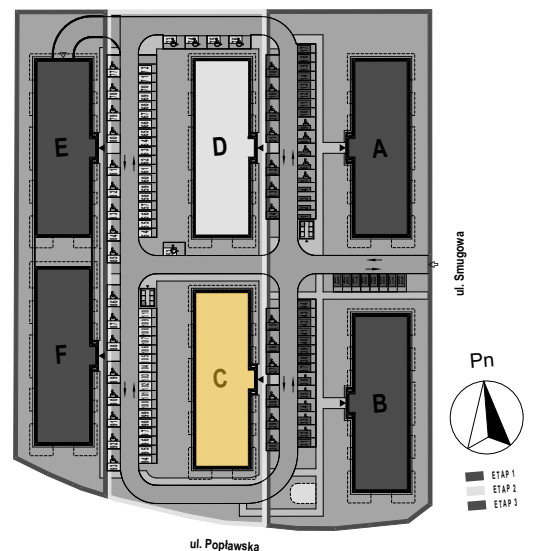

PABIANICE, UL. POPLAWSKA

BUDYNEK **C** PIETRO **2** MIESZKANIE **33**

35,5m²

001	SALON+KUCHNIA	21,8
004	POKÓJ	10,5
005	ŁAZIENKA	3,2
POWIERZCHNIA UŻYTKOWA		35,5 m²

B	BALKON	3,5
----------	--------	-----

RZECZYWISTA POWIERZCHNIA ZOSTANIE OBLICZONA NA PODSTAWIE OBIARU POWYKONAWCZEGO