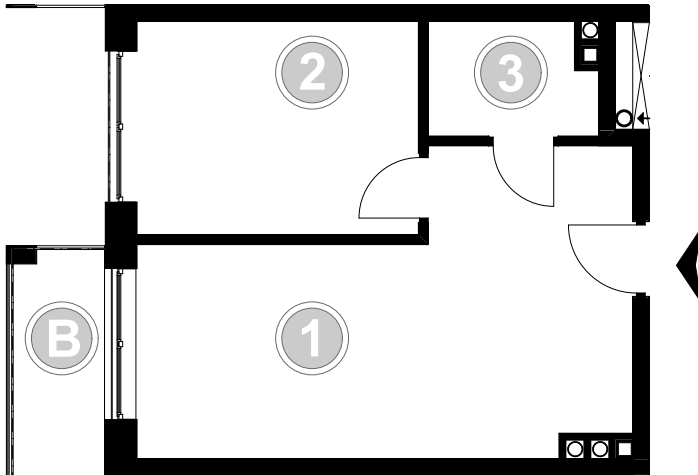

PABIANICE, UL. POPLAWSKA

BUDYNEK **C** PIETRO **2** MIESZKANIE **33**

35,5m²

001	SALON+KUCHNIA	21,8
004	POKÓJ	10,5
005	ŁAZIENKA	3,2
POWIERZCHNIA UŻYTKOWA		35,5 m²

B	BALKON	3,5
----------	--------	-----

RZECZYWISTA POWIERZCHNIA ZOSTANIE OBLICZONA NA PODSTAWIE OBIARU POWYKONAWCZEGO