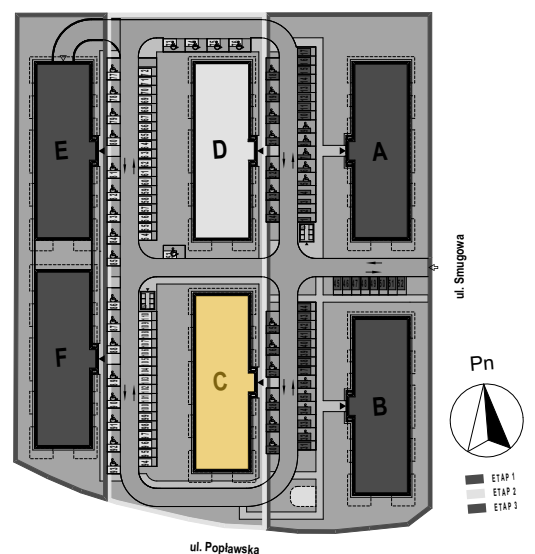

PABIANICE, UL. POPLAWSKA

BUDYNEK **C** PIETRO **2** MIESZKANIE **32**

36,0m²

001	SALON+KUCHNIA	22,0
002	POKÓJ	10,5
003	ŁAZIENKA	3,5
POWIERZCHNIA UŻYTKOWA		36,0 m²

B	BALKON	7,40
----------	--------	------

RZECZYWISTA POWIERZCHNIA ZOSTANIE OBLICZONA NA PODSTAWIE OBIARU POWYKONAWCZEGO