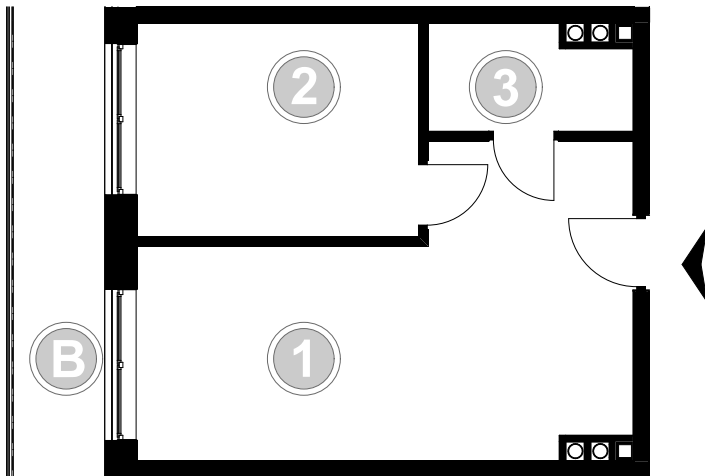

PABIANICE, UL. POPLAWSKA

BUDYNEK **C** PIETRO **2** MIESZKANIE **32**

36,0m²

001	SALON+KUCHNIA	22,0
002	POKÓJ	10,5
003	ŁAZIENKA	3,5
POWIERZCHNIA UŻYTKOWA		36,0 m²

B	BALKON	7,40
----------	--------	------

RZECZYWISTA POWIERZCHNIA ZOSTANIE OBLICZONA NA PODSTAWIE OBIARU POWYKONAWCZEGO