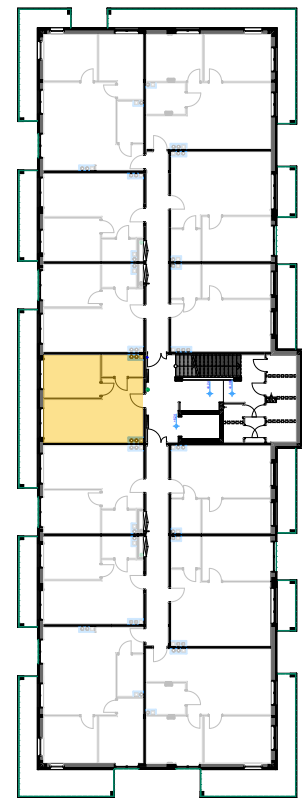

PABIANICE, UL. POPLAWSKA

BUDYNEK **C** PIETRO **2** MIESZKANIE **32**

36,0m²

001	SALON+KUCHNIA	22,0
002	POKÓJ	10,5
003	ŁAZIENKA	3,5
POWIERZCHNIA UŻYTKOWA		36,0 m²

B	BALKON	7,40
----------	--------	------

RZECZYWISTA POWIERZCHNIA ZOSTANIE OBLICZONA NA PODSTAWIE OBIARU POWYKONAWCZEGO