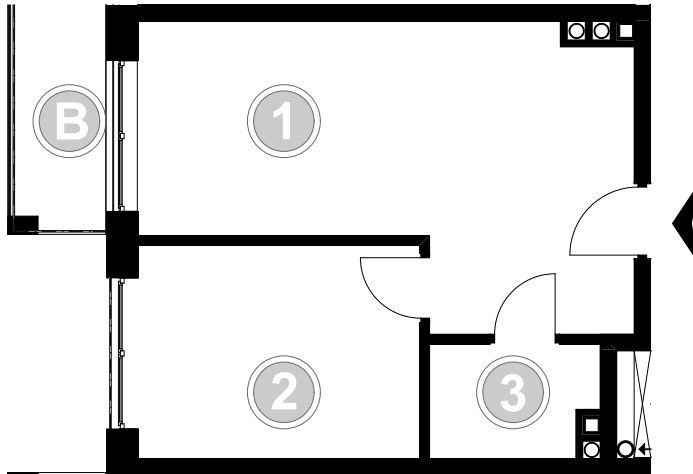

PABIANICE, UL. POPLAWSKA

BUDYNEK **C** PIETRO **2** MIESZKANIE **31**

**35,5m<sup>2</sup>**

001	SALON+KUCHNIA	21,8
002	POKÓJ	10,5
003	ŁAZIENKA	3,2
POWIERZCHNIA UŻYTKOWA		<b>35,5 m<sup>2</sup></b>

B	BALKON	3,5
---	--------	-----