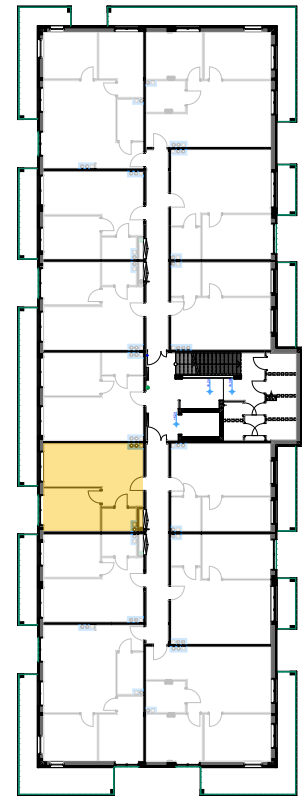

PABIANICE, UL. POPLAWSKA

BUDYNEK **C** PIETRO **2** MIESZKANIE **31**

**35,5m<sup>2</sup>**

001	SALON+KUCHNIA	21,8
002	POKÓJ	10,5
003	ŁAZIENKA	3,2
POWIERZCHNIA UŻYTKOWA		<b>35,5 m<sup>2</sup></b>

B	BALKON	3,5
---	--------	-----