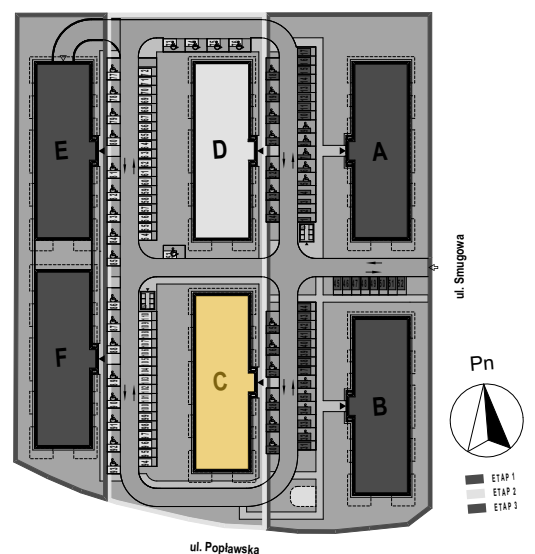

PABIANICE, UL. POPLAWSKA

BUDYNEK **C** PIETRO **2** MIESZKANIE **31**

**35,5m<sup>2</sup>**

001	SALON+KUCHNIA	21,8
002	POKÓJ	10,5
003	ŁAZIENKA	3,2
POWIERZCHNIA UŻYTKOWA		<b>35,5 m<sup>2</sup></b>

B	BALKON	3,5
---	--------	-----

RZECZYWISTA POWIERZCHNIA ZOSTANIE OBLICZONA NA PODSTAWIE OBIARU POWYKONAWCZEGO

M2R Sp.z o.o.  
 95-200 Pabianice, ul. Piłsudskiego 7  
 www.levityn.pl  
 biuro@levityn.pl  
 tel. 881 600 350 510 600 200