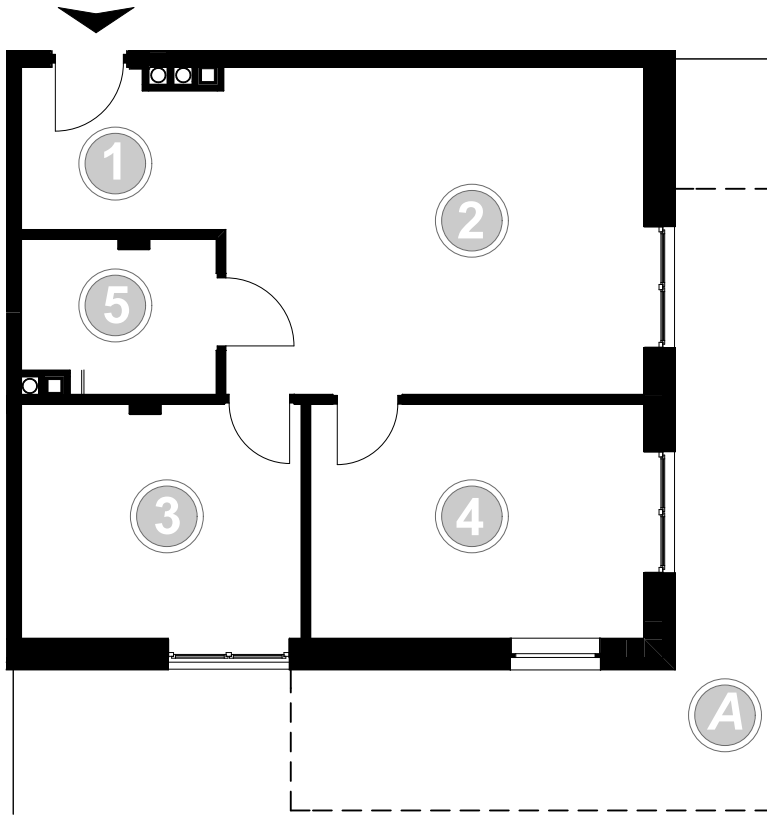

PABIANICE, UL. POPLAWSKA

BUDYNEK **C** PIETRO **0** MIESZKANIE **3**

59,7m²

001	HOL	3,4
002	SALON+KUCHNIA	25,9
003	POKÓJ	11,4
004	POKÓJ	14,0
005	ŁAZIENKA	5,0
POWIERZCHNIA UŻYTKOWA		59,7 m²

A	OGRÓDEK	36,0m²
----------	----------------	--------------------------