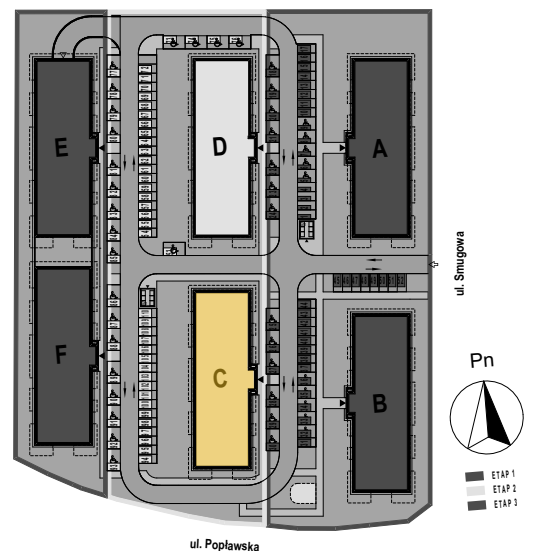

PABIANICE, UL. POPLAWSKA

BUDYNEK **C** PIETRO **0** MIESZKANIE **3**

59,7m²

001	HOL	3,4
002	SALON+KUCHNIA	25,9
003	POKÓJ	11,4
004	POKÓJ	14,0
005	ŁAZIENKA	5,0
POWIERZCHNIA UŻYTKOWA		59,7 m²

A	OGRÓDEK	36,0m²
----------	----------------	--------------------------

RZECZYWISTA POWIERZCHNIA ZOSTANIE OBLICZONA NA PODSTAWIE OBIARU POWYKONAWCZEGO

M2R Sp.z o.o.
 95-200 Pabianice, ul. Piłsudskiego 7
 www.levityn.pl
 biuro@levityn.pl
 tel. 881 600 350 510 600 200