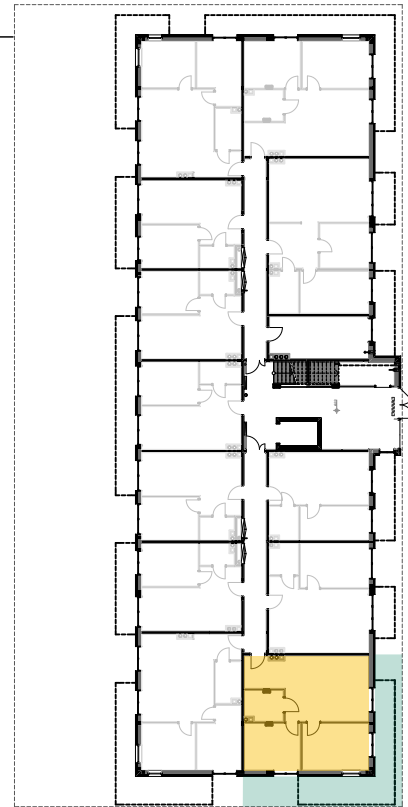

PABIANICE, UL. POPLAWSKA

BUDYNEK **C** PIETRO **0** MIESZKANIE **3**

59,7m²

001	HOL	3,4
002	SALON+KUCHNIA	25,9
003	POKÓJ	11,4
004	POKÓJ	14,0
005	ŁAZIENKA	5,0
POWIERZCHNIA UŻYTKOWA		59,7 m²

A	OGRÓDEK	36,0m²
----------	----------------	--------------------------