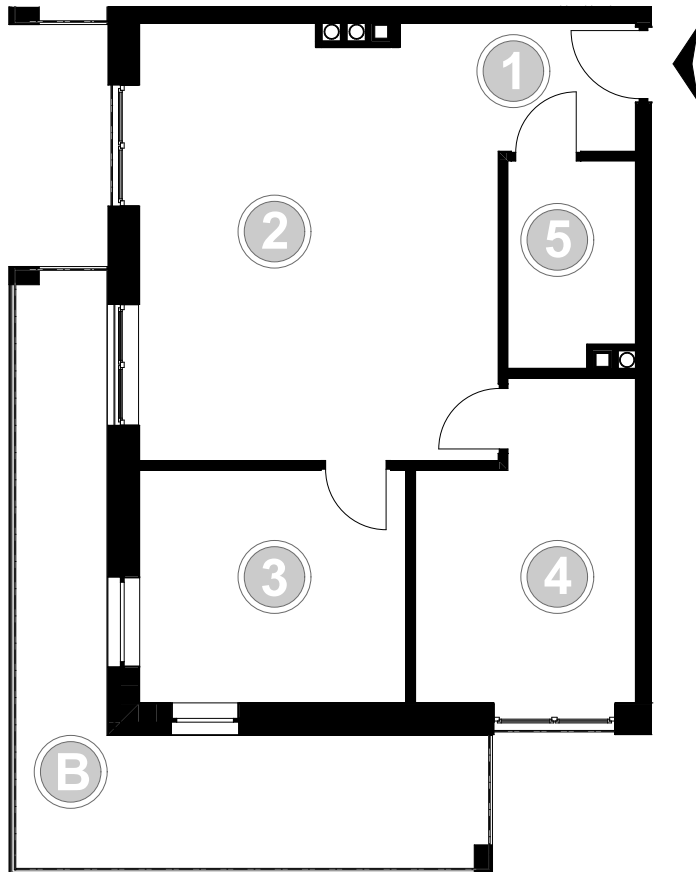

PABIANICE, UL. POPLAWSKA

BUDYNEK **C** PIETRO **2** MIESZKANIE **29**

**56,5m<sup>2</sup>**

001	HOL	3,1
002	SALON+KUCHNIA	27,2
003	POKÓJ	10,8
004	POKÓJ	11,0
005	ŁAZIENKA	4,4
<b>POWIERZCHNIA UŻYTKOWA</b>		<b>56,5 m<sup>2</sup></b>

<b>B</b>	<b>BALKON</b>	<b>18,30</b>
----------	---------------	--------------

RZECZYWISTA POWIERZCHNIA ZOSTANIE OBLICZONA NA PODSTAWIE OBIARU POWYKONAWCZEGO

M2R Sp.z o.o.  
 95-200 Pabianice, ul. Piłsudskiego 7  
 www.levityn.pl  
 biuro@levityn.pl  
 tel. 881 600 350      510 600 200