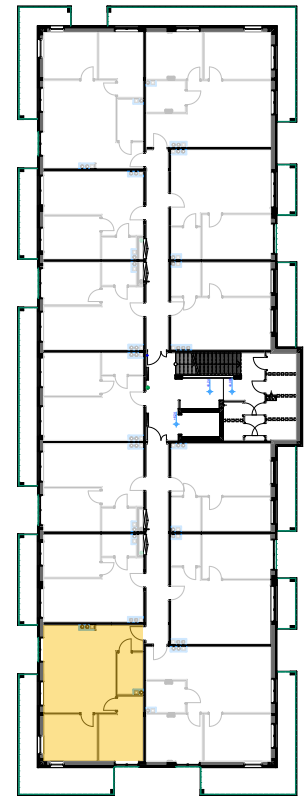

PABIANICE, UL. POPLAWSKA

BUDYNEK **C** PIETRO **2** MIESZKANIE **29**

**56,5m<sup>2</sup>**

001	HOL	3,1
002	SALON+KUCHNIA	27,2
003	POKÓJ	10,8
004	POKÓJ	11,0
005	ŁAZIENKA	4,4
<b>POWIERZCHNIA UŻYTKOWA</b>		<b>56,5 m<sup>2</sup></b>

<b>B</b>	<b>BALKON</b>	<b>18,30</b>
----------	---------------	--------------

RZECZYWISTA POWIERZCHNIA ZOSTANIE OBLICZONA NA PODSTAWIE OBIARU POWYKONAWCZEGO

M2R Sp.z o.o.  
 95-200 Pabianice, ul. Piłsudskiego 7  
 www.levityn.pl  
 biuro@levityn.pl  
 tel. 881 600 350      510 600 200