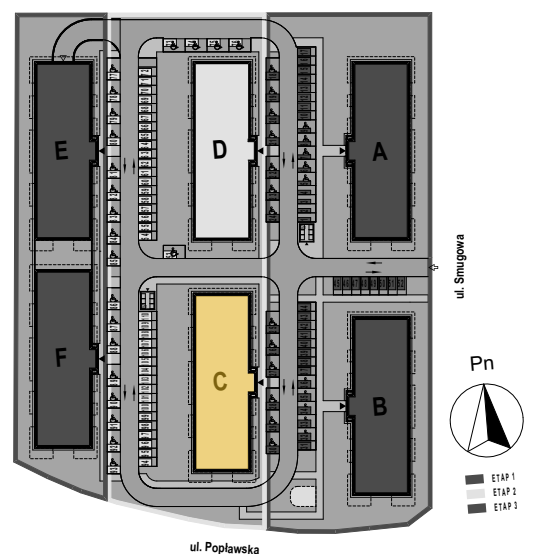

PABIANICE, UL. POPLAWSKA

BUDYNEK **C** PIETRO **2** MIESZKANIE **29**

**56,5m<sup>2</sup>**

001	HOL	3,1
002	SALON+KUCHNIA	27,2
003	POKÓJ	10,8
004	POKÓJ	11,0
005	ŁAZIENKA	4,4
<b>POWIERZCHNIA UŻYTKOWA</b>		<b>56,5 m<sup>2</sup></b>

<b>B</b>	<b>BALKON</b>	<b>18,30</b>
----------	---------------	--------------

RZECZYWISTA POWIERZCHNIA ZOSTANIE OBLICZONA NA PODSTAWIE OBIARU POWYKONAWCZEGO

M2R Sp.z o.o.  
 95-200 Pabianice, ul. Piłsudskiego 7  
 www.levityn.pl  
 biuro@levityn.pl  
 tel. 881 600 350      510 600 200