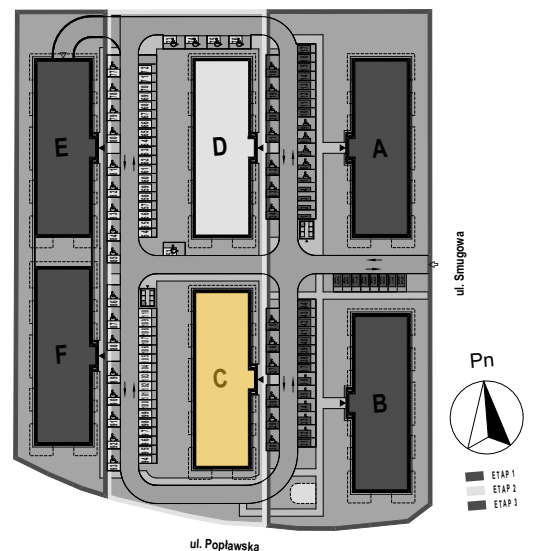

PABIANICE, UL. POPLAWSKA

BUDYNEK C PIETRO 2 MIESZKANIE 28

59,7m<sup>2</sup>

001	HOL	3,4
002	SALON+KUCHNIA	25,9
003	POKÓJ	11,4
004	POKÓJ	14,0
005	ŁAZIENKA	5,0
<b>POWIERZCHNIA UŻYTKOWA</b>		<b>59,7 m<sup>2</sup></b>

<b>B</b>	<b>BALKON</b>	<b>18,50</b>
----------	---------------	--------------

RZECZYWISTA POWIERZCHNIA ZOSTANIE OBLICZONA NA PODSTAWIE OBIARU POWYKONAWCZEGO

M2R Sp.z o.o.  
 95-200 Pabianice, ul. Piłsudskiego 7  
 www.levityn.pl  
 biuro@levityn.pl  
 tel. 881 600 350 510 600 200