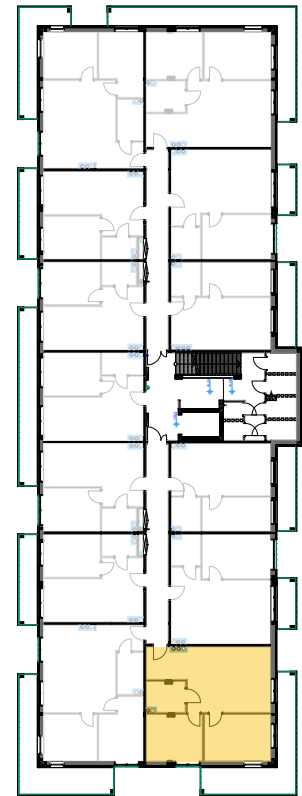

PABIANICE, UL. POPLAWSKA

BUDYNEK C PIETRO 2 MIESZKANIE 28

59,7m<sup>2</sup>

001	HOL	3,4
002	SALON+KUCHNIA	25,9
003	POKÓJ	11,4
004	POKÓJ	14,0
005	ŁAZIENKA	5,0
<b>POWIERZCHNIA UŻYTKOWA</b>		<b>59,7 m<sup>2</sup></b>

<b>B</b>	<b>BALKON</b>	<b>18,50</b>
----------	---------------	--------------

RZECZYWISTA POWIERZCHNIA ZOSTANIE OBLICZONA NA PODSTAWIE OBIARU POWYKONAWCZEGO

M2R Sp.z o.o.  
 95-200 Pabianice, ul. Piłsudskiego 7  
 www.levityn.pl  
 biuro@levityn.pl  
 tel. 881 600 350 510 600 200