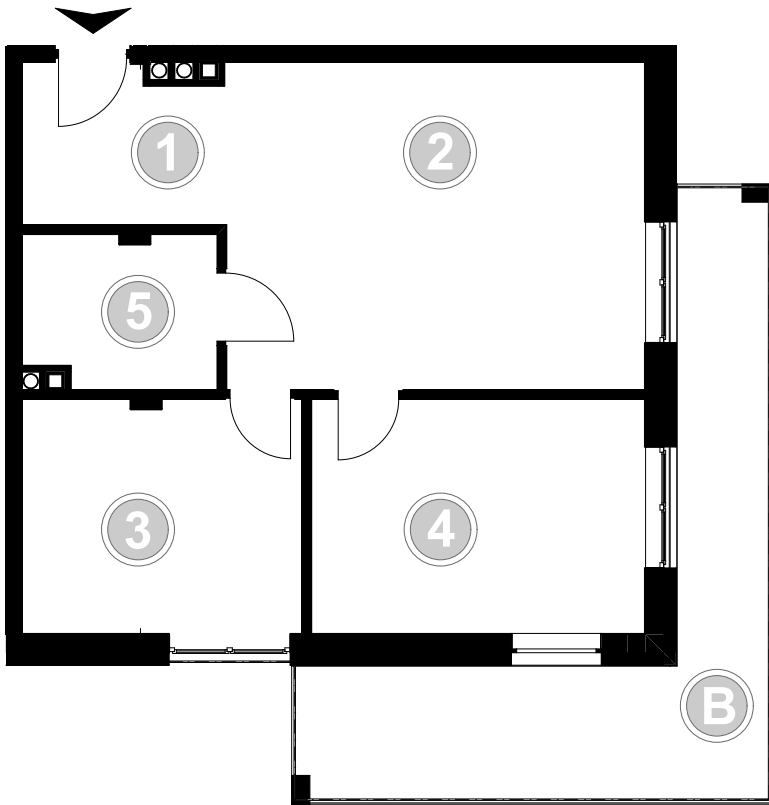

PABIANICE, UL. POPLAWSKA

BUDYNEK C PIETRO 2 MIESZKANIE 28

59,7m<sup>2</sup>

001	HOL	3,4
002	SALON+KUCHNIA	25,9
003	POKÓJ	11,4
004	POKÓJ	14,0
005	ŁAZIENKA	5,0
<b>POWIERZCHNIA UŻYTKOWA</b>		<b>59,7 m<sup>2</sup></b>

<b>B</b>	<b>BALKON</b>	<b>18,50</b>
----------	---------------	--------------

RZECZYWISTA POWIERZCHNIA ZOSTANIE OBLICZONA NA PODSTAWIE OBIARU POWYKONAWCZEGO

M2R Sp.z o.o.  
 95-200 Pabianice, ul. Piłsudskiego 7  
 www.levityn.pl  
 biuro@levityn.pl  
 tel. 881 600 350 510 600 200