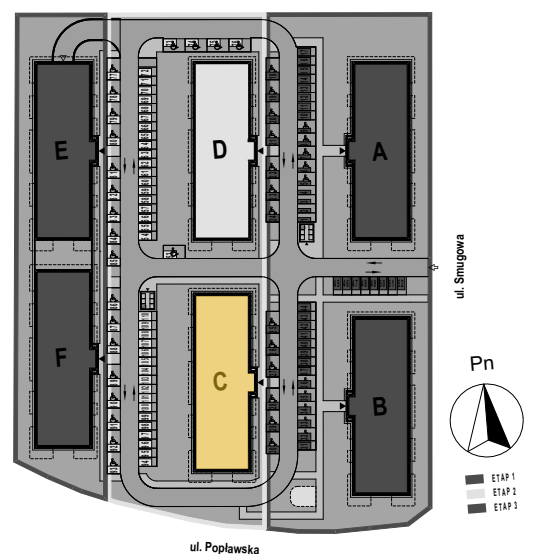

PABIANICE, UL. POPLAWSKA

BUDYNEK C PIETRO 2 MIESZKANIE 27

45,6m²

| | | |
|-----------------------|---------------|---------------------|
| 001 | SALON+KUCHNIA | 28,7 |
| 002 | POKÓJ | 13,2 |
| 003 | ŁAZIENKA | 3,7 |
| POWIERZCHNIA UŻYTKOWA | | 45,6 m ² |

| | | |
|---|--------|------|
| B | BALKON | 4,00 |
|---|--------|------|

RZECZYWISTA POWIERZCHNIA ZOSTANIE OBLICZONA NA PODSTAWIE OBIARU POWYKONAWCZEGO

M2R Sp.z o.o.
 95-200 Pabianice, ul. Piłsudskiego 7
 www.levityn.pl
 biuro@levityn.pl
 tel. 881 600 350 510 600 200