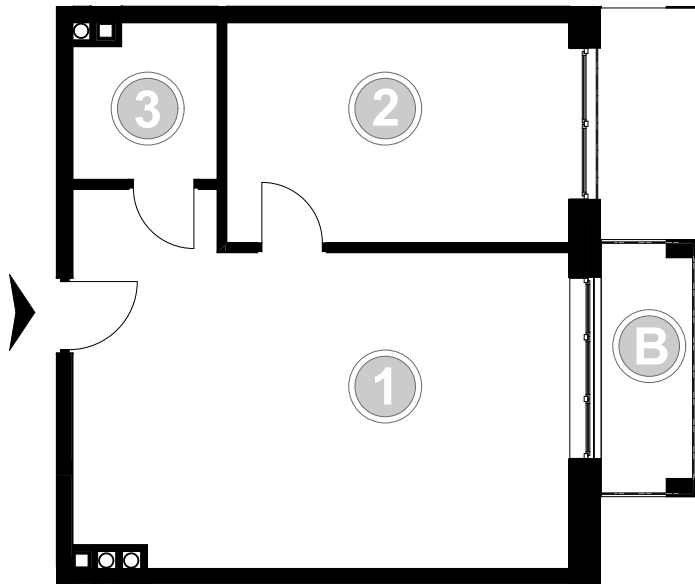

PABIANICE, UL. POPLAWSKA

BUDYNEK C PIETRO 2 MIESZKANIE 27

45,6m²

| | | |
|-----------------------|---------------|---------------------|
| 001 | SALON+KUCHNIA | 28,7 |
| 002 | POKÓJ | 13,2 |
| 003 | ŁAZIENKA | 3,7 |
| POWIERZCHNIA UŻYTKOWA | | 45,6 m ² |

| | | |
|---|--------|------|
| B | BALKON | 4,00 |
|---|--------|------|

RZECZYWISTA POWIERZCHNIA ZOSTANIE OBLICZONA NA PODSTAWIE OBIARU POWYKONAWCZEGO

M2R Sp.z o.o.
 95-200 Pabianice, ul. Piłsudskiego 7
 www.levityn.pl
 biuro@levityn.pl
 tel. 881 600 350 510 600 200