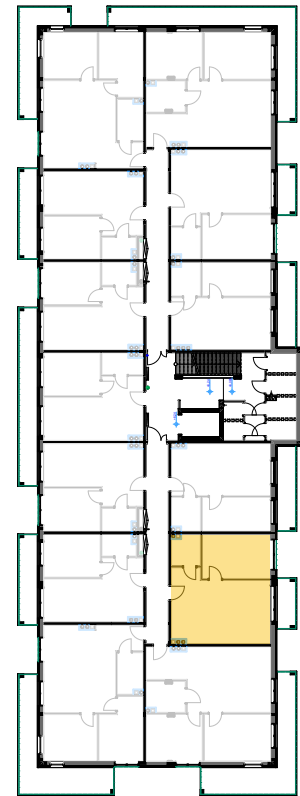

PABIANICE, UL. POPLAWSKA

BUDYNEK C PIETRO 2 MIESZKANIE 27

45,6m²

| | | |
|-----------------------|---------------|---------------------|
| 001 | SALON+KUCHNIA | 28,7 |
| 002 | POKÓJ | 13,2 |
| 003 | ŁAZIENKA | 3,7 |
| POWIERZCHNIA UŻYTKOWA | | 45,6 m ² |

| | | |
|---|--------|------|
| B | BALKON | 4,00 |
|---|--------|------|

RZECZYWISTA POWIERZCHNIA ZOSTANIE OBLICZONA NA PODSTAWIE OBIARU POWYKONAWCZEGO

M2R Sp.z o.o.
 95-200 Pabianice, ul. Piłsudskiego 7
 www.levityn.pl
 biuro@levityn.pl
 tel. 881 600 350 510 600 200