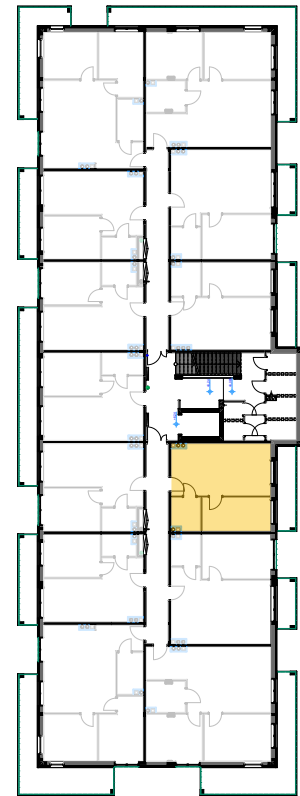

PABIANICE, UL. POPLAWSKA

BUDYNEK C PIETRO 2 MIESZKANIE 26

36,2m<sup>2</sup>

001	SALON+KUCHNIA	22,1
002	SYPIALNIA	10,1
003	ŁAZIENKA	4,0
POWIERZCHNIA UŻYTKOWA		36,2 m <sup>2</sup>

B	BALKON	6,80
---	--------	------