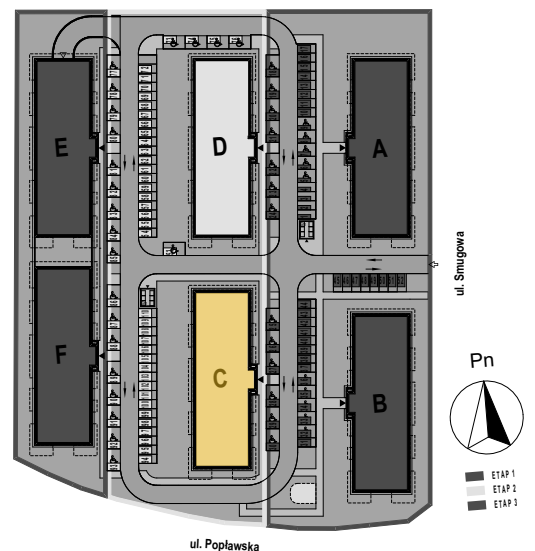

PABIANICE, UL. POPLAWSKA

BUDYNEK C PIETRO 2 MIESZKANIE 26

36,2m<sup>2</sup>

001	SALON+KUCHNIA	22,1
002	SYPIALNIA	10,1
003	ŁAZIENKA	4,0
POWIERZCHNIA UŻYTKOWA		36,2 m <sup>2</sup>

B	BALKON	6,80
---	--------	------

RZECZYWISTA POWIERZCHNIA ZOSTANIE OBLICZONA NA PODSTAWIE OBIARU POWYKONAWCZEGO

M2R Sp.z o.o.  
 95-200 Pabianice, ul. Piłsudskiego 7  
 www.levityn.pl  
 biuro@levityn.pl  
 tel. 881 600 350 510 600 200