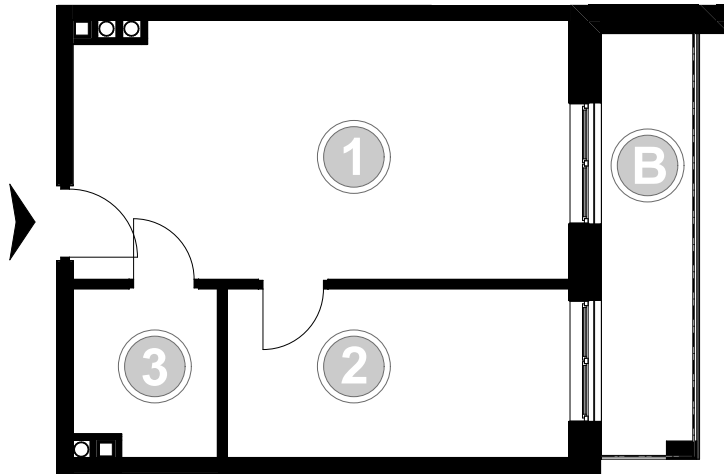

PABIANICE, UL. POPLAWSKA

BUDYNEK C PIETRO 2 MIESZKANIE 26

36,2m<sup>2</sup>

001	SALON+KUCHNIA	22,1
002	SYPIALNIA	10,1
003	ŁAZIENKA	4,0
POWIERZCHNIA UŻYTKOWA		36,2 m <sup>2</sup>

B	BALKON	6,80
---	--------	------