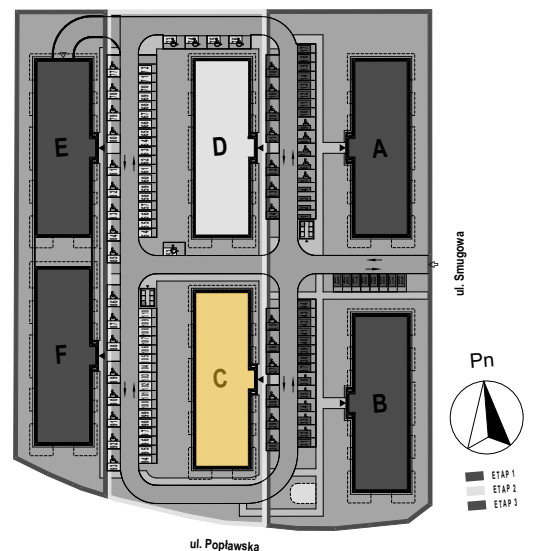

PABIANICE, UL. POPLAWSKA

BUDYNEK **C** PIETRO **1** MIESZKANIE **20**

**35,5m<sup>2</sup>**

001	SALON+KUCHNIA	21,8
002	POKÓJ	10,5
003	ŁAZIENKA	3,2
<b>POWIERZCHNIA UŻYTKOWA</b>		<b>35,5 m<sup>2</sup></b>

<b>B</b>	BALKON	3,50
----------	--------	------

RZECZYWISTA POWIERZCHNIA ZOSTANIE OBLICZONA NA PODSTAWIE OBIARU POWYKONAWCZEGO

M2R Sp.z o.o.  
 95-200 Pabianice, ul. Piłsudskiego 7  
 www.levityn.pl  
 biuro@levityn.pl  
 tel. 881 600 350      510 600 200