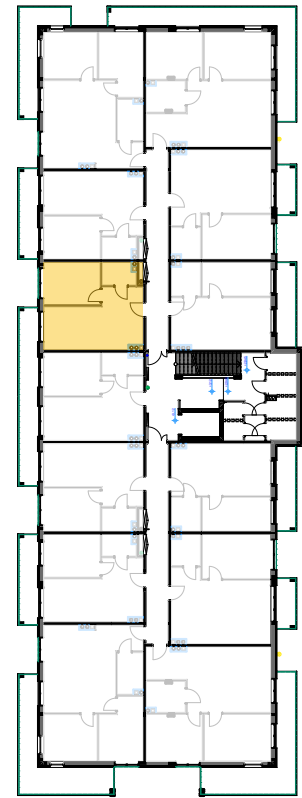

PABIANICE, UL. POPLAWSKA

BUDYNEK **C** PIETRO **1** MIESZKANIE **20**

**35,5m<sup>2</sup>**

001	SALON+KUCHNIA	21,8
002	POKÓJ	10,5
003	ŁAZIENKA	3,2
<b>POWIERZCHNIA UŻYTKOWA</b>		<b>35,5 m<sup>2</sup></b>

<b>B</b>	BALKON	3,50
----------	--------	------