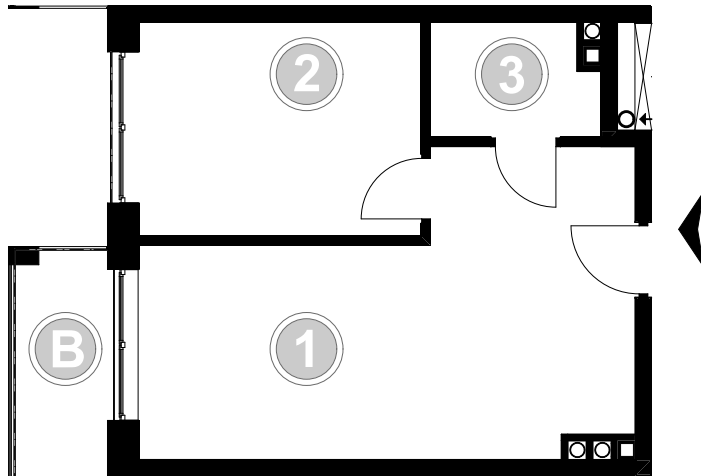

PABIANICE, UL. POPLAWSKA

BUDYNEK **C** PIETRO **1** MIESZKANIE **20**

**35,5m<sup>2</sup>**

001	SALON+KUCHNIA	21,8
002	POKÓJ	10,5
003	ŁAZIENKA	3,2
<b>POWIERZCHNIA UŻYTKOWA</b>		<b>35,5 m<sup>2</sup></b>

<b>B</b>	BALKON	3,50
----------	--------	------