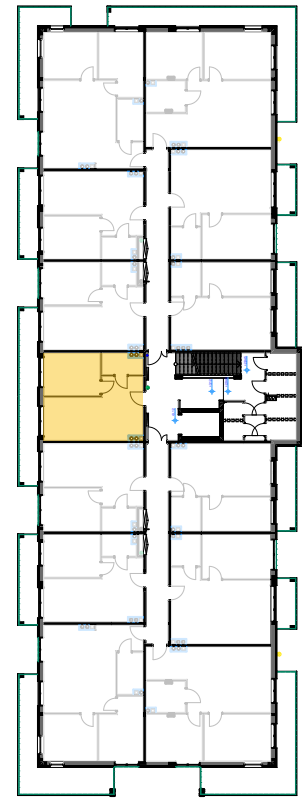

PABIANICE, UL. POPLAWSKA

BUDYNEK C PIETRO 1 MIESZKANIE 19

36,0m²

001	SALON+KUCHNIA	22,0
002	POKÓJ	10,5
003	ŁAZIENKA	3,5
POWIERZCHNIA UŻYTKOWA		36,0 m ²

B	BALKON	7,40
---	--------	------

RZECZYWISTA POWIERZCHNIA ZOSTANIE OBLICZONA NA PODSTAWIE OBIARU POWYKONAWCZEGO