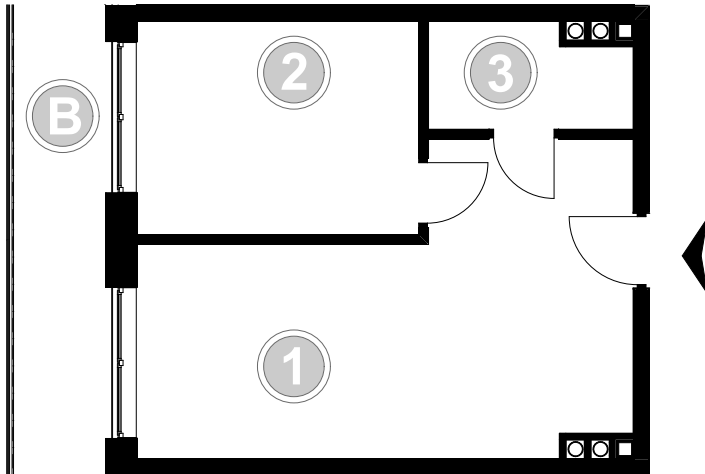

PABIANICE, UL. POPLAWSKA

BUDYNEK C PIETRO 1 MIESZKANIE 19

36,0m²

001	SALON+KUCHNIA	22,0
002	POKÓJ	10,5
003	ŁAZIENKA	3,5
POWIERZCHNIA UŻYTKOWA		36,0 m ²

B	BALKON	7,40
---	--------	------

RZECZYWISTA POWIERZCHNIA ZOSTANIE OBLICZONA NA PODSTAWIE OBIARU POWYKONAWCZEGO