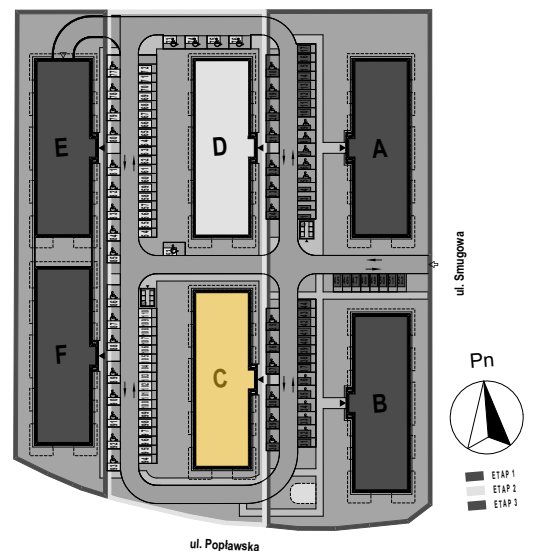

PABIANICE, UL. POPLAWSKA

BUDYNEK C PIETRO 1 MIESZKANIE 19

36,0m²

001	SALON+KUCHNIA	22,0
002	POKÓJ	10,5
003	ŁAZIENKA	3,5
POWIERZCHNIA UŻYTKOWA		36,0 m ²

B	BALKON	7,40
---	--------	------

RZECZYWISTA POWIERZCHNIA ZOSTANIE OBLICZONA NA PODSTAWIE OBIARU POWYKONAWCZEGO