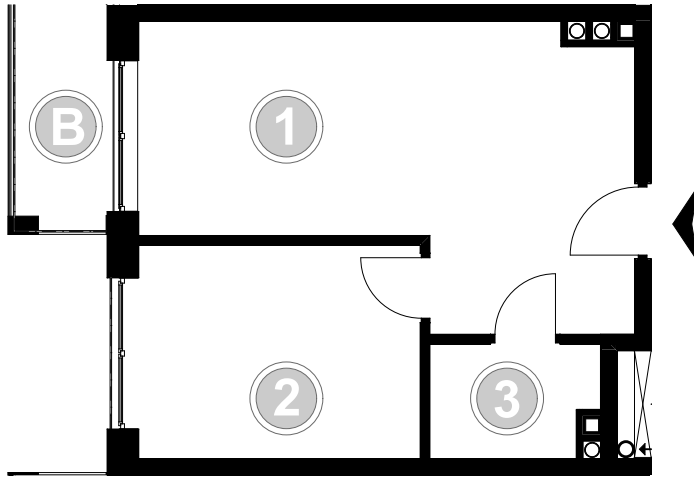

PABIANICE, UL. POPLAWSKA

BUDYNEK **C** PIETRO **1** MIESZKANIE **18**

35,5m²

001	SALON+KUCHNIA	21,8
002	POKÓJ	10,5
003	ŁAZIENKA	3,2
POWIERZCHNIA UŻYTKOWA		35,5 m²

B	BALKON	3,50
----------	--------	------

RZECZYWISTA POWIERZCHNIA ZOSTANIE OBLICZONA NA PODSTAWIE OBIARU POWYKONAWCZEGO