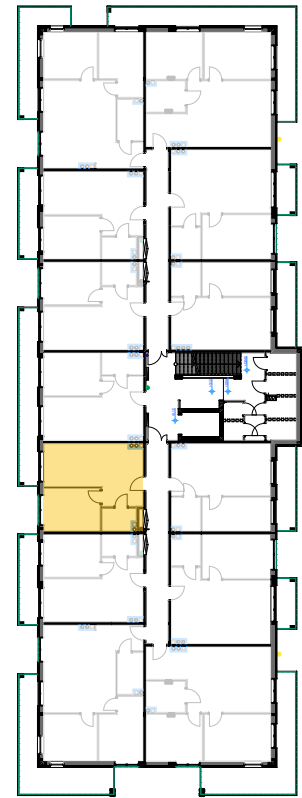

PABIANICE, UL. POPLAWSKA

BUDYNEK **C** PIETRO **1** MIESZKANIE **18**

35,5m²

001	SALON+KUCHNIA	21,8
002	POKÓJ	10,5
003	ŁAZIENKA	3,2
POWIERZCHNIA UŻYTKOWA		35,5 m²

B	BALKON	3,50
----------	--------	------

RZECZYWISTA POWIERZCHNIA ZOSTANIE OBLICZONA NA PODSTAWIE OBIARU POWYKONAWCZEGO