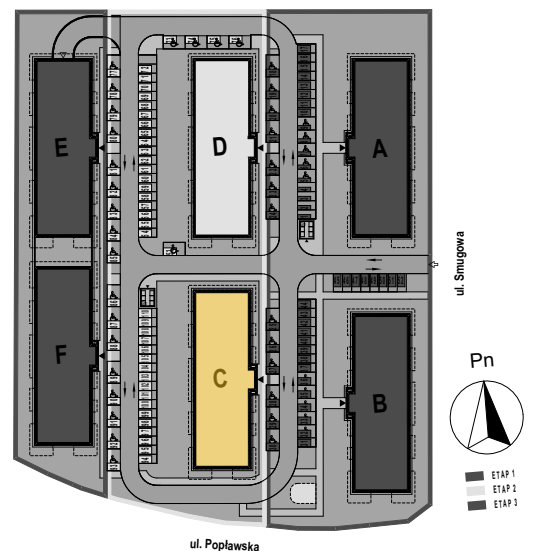

PABIANICE, UL. POPLAWSKA

BUDYNEK **C** PIETRO **1** MIESZKANIE **18**

35,5m²

001	SALON+KUCHNIA	21,8
002	POKÓJ	10,5
003	ŁAZIENKA	3,2
POWIERZCHNIA UŻYTKOWA		35,5 m²

B	BALKON	3,50
----------	--------	------

RZECZYWISTA POWIERZCHNIA ZOSTANIE OBLICZONA NA PODSTAWIE OBIARU POWYKONAWCZEGO