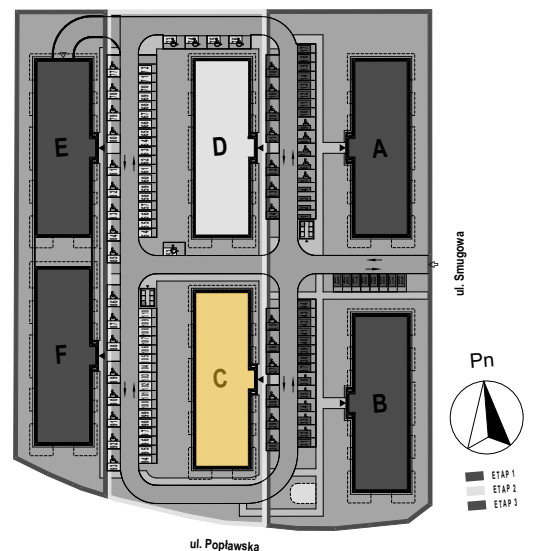

PABIANICE, UL. POPLAWSKA

BUDYNEK **C** PIETRO **1** MIESZKANIE **17**

35,5m²

001	SALON+KUCHNIA	22,0
002	POKÓJ	10,5
003	ŁAZIENKA	3,0
POWIERZCHNIA UŻYTKOWA		35,5 m²

B	BALKON	7,10
----------	--------	------

RZECZYWISTA POWIERZCHNIA ZOSTANIE OBLICZONA NA PODSTAWIE OBIARU POWYKONAWCZEGO