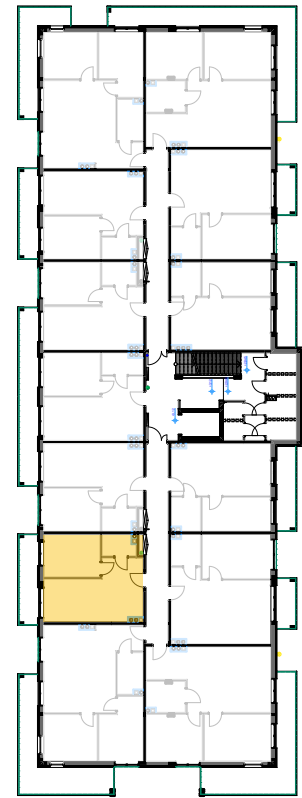

PABIANICE, UL. POPLAWSKA

BUDYNEK **C** PIETRO **1** MIESZKANIE **17**

35,5m²

001	SALON+KUCHNIA	22,0
002	POKÓJ	10,5
003	ŁAZIENKA	3,0
POWIERZCHNIA UŻYTKOWA		35,5 m²

B	BALKON	7,10
----------	--------	------

RZECZYWISTA POWIERZCHNIA ZOSTANIE OBLICZONA NA PODSTAWIE OBIARU POWYKONAWCZEGO