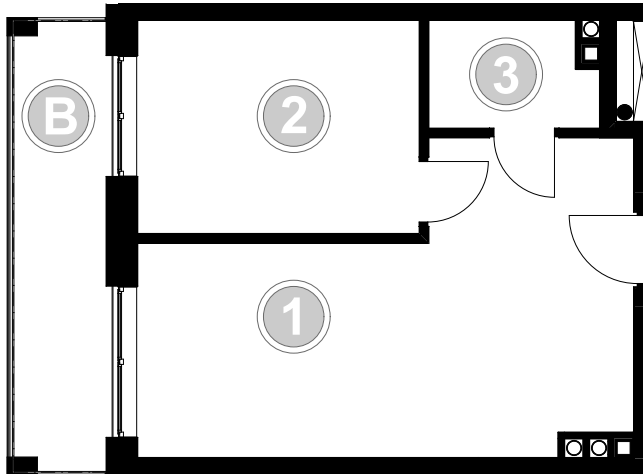

PABIANICE, UL. POPLAWSKA

BUDYNEK **C** PIETRO **1** MIESZKANIE **17**

35,5m²

001	SALON+KUCHNIA	22,0
002	POKÓJ	10,5
003	ŁAZIENKA	3,0
POWIERZCHNIA UŻYTKOWA		35,5 m²

B	BALKON	7,10
----------	--------	------

RZECZYWISTA POWIERZCHNIA ZOSTANIE OBLICZONA NA PODSTAWIE OBIARU POWYKONAWCZEGO