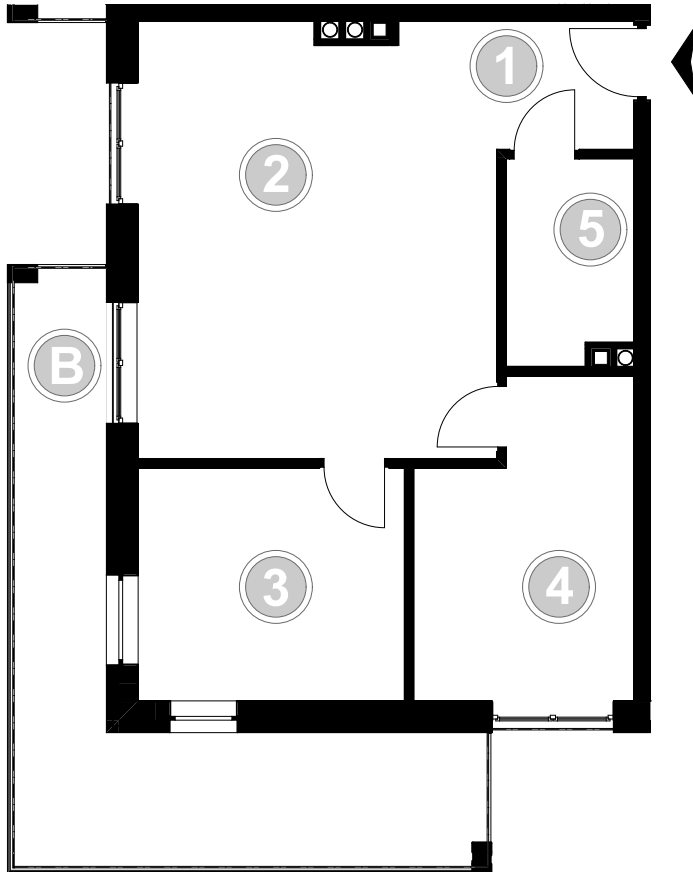

PABIANICE, UL. POPLAWSKA

BUDYNEK C PIETRO 1 MIESZKANIE 16

56,5m<sup>2</sup>

001	HOL	3,1
002	SALON+KUCHNIA	27,2
003	POKÓJ	10,8
004	POKÓJ	11,0
005	ŁAZIENKA	4,4
<b>POWIERZCHNIA UŻYTKOWA</b>		<b>56,5 m<sup>2</sup></b>

<b>B</b>	<b>BALKON</b>	<b>18,30</b>
----------	---------------	--------------

RZECZYWISTA POWIERZCHNIA ZOSTANIE OBLICZONA NA PODSTAWIE OBIARU POWYKONAWCZEGO

M2R Sp.z o.o.  
 95-200 Pabianice, ul. Piłsudskiego 7  
 www.levityn.pl  
 biuro@levityn.pl  
 tel. 881 600 350 510 600 200