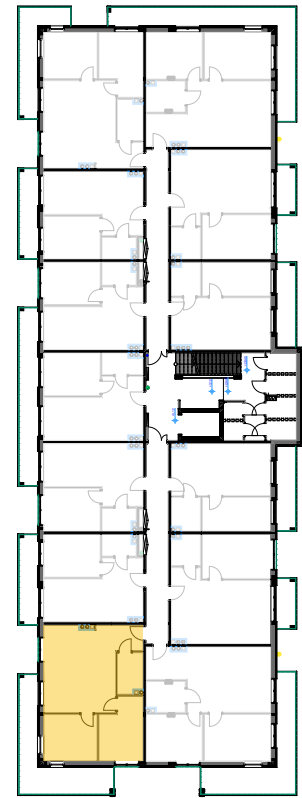

PABIANICE, UL. POPLAWSKA

BUDYNEK C PIETRO 1 MIESZKANIE 16

56,5m<sup>2</sup>

001	HOL	3,1
002	SALON+KUCHNIA	27,2
003	POKÓJ	10,8
004	POKÓJ	11,0
005	ŁAZIENKA	4,4
<b>POWIERZCHNIA UŻYTKOWA</b>		<b>56,5 m<sup>2</sup></b>

<b>B</b>	<b>BALKON</b>	<b>18,30</b>
----------	---------------	--------------

RZECZYWISTA POWIERZCHNIA ZOSTANIE OBLICZONA NA PODSTAWIE OBIARU POWYKONAWCZEGO

M2R Sp.z o.o.  
 95-200 Pabianice, ul. Piłsudskiego 7  
 www.levityn.pl  
 biuro@levityn.pl  
 tel. 881 600 350 510 600 200