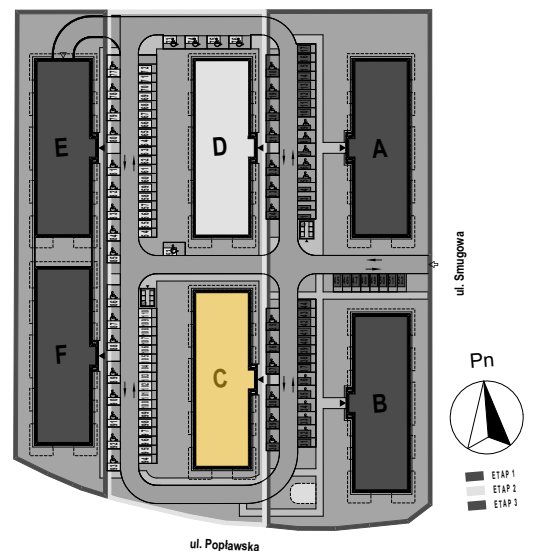

PABIANICE, UL. POPLAWSKA

BUDYNEK C PIETRO 1 MIESZKANIE 16

56,5m<sup>2</sup>

001	HOL	3,1
002	SALON+KUCHNIA	27,2
003	POKÓJ	10,8
004	POKÓJ	11,0
005	ŁAZIENKA	4,4
<b>POWIERZCHNIA UŻYTKOWA</b>		<b>56,5 m<sup>2</sup></b>

<b>B</b>	<b>BALKON</b>	<b>18,30</b>
----------	---------------	--------------

RZECZYWISTA POWIERZCHNIA ZOSTANIE OBLICZONA NA PODSTAWIE OBIARU POWYKONAWCZEGO

M2R Sp.z o.o.  
 95-200 Pabianice, ul. Piłsudskiego 7  
 www.levityn.pl  
 biuro@levityn.pl  
 tel. 881 600 350 510 600 200