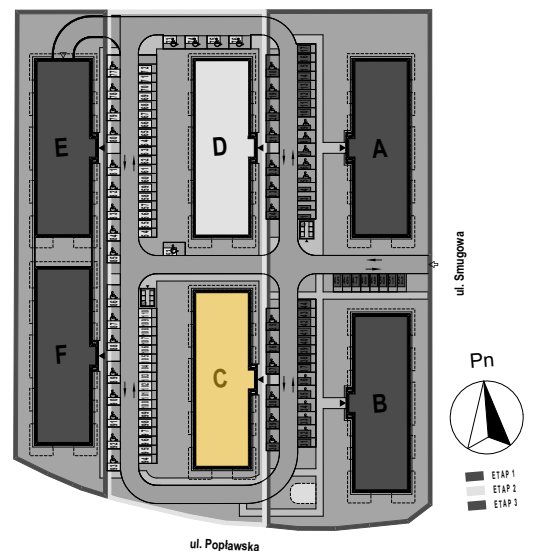

PABIANICE, UL. POPLAWSKA

BUDYNEK **C** PIETRO **1** MIESZKANIE **15**

59,7m²

001	HOL	3,4
002	SALON+KUCHNIA	25,9
003	POKÓJ	11,4
004	POKÓJ	14,0
005	ŁAZIENKA	5,0
POWIERZCHNIA UŻYTKOWA		59,7 m²

B	BALKON	18,50
----------	---------------	--------------

RZECZYWISTA POWIERZCHNIA ZOSTANIE OBLICZONA NA PODSTAWIE OBMIARU POWYKONAWCZEGO

M2R Sp.z o.o.
 95-200 Pabianice, ul. Piłsudskiego 7
 www.levityn.pl
 biuro@levityn.pl
 tel. 881 600 350 510 600 200