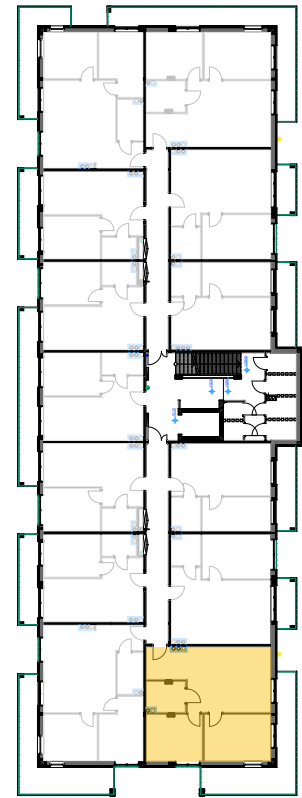

PABIANICE, UL. POPLAWSKA

BUDYNEK **C** PIETRO **1** MIESZKANIE **15**

59,7m²

001	HOL	3,4
002	SALON+KUCHNIA	25,9
003	POKÓJ	11,4
004	POKÓJ	14,0
005	ŁAZIENKA	5,0
POWIERZCHNIA UŻYTKOWA		59,7 m²

B	BALKON	18,50
----------	---------------	--------------

RZECZYWISTA POWIERZCHNIA ZOSTANIE OBLICZONA NA PODSTAWIE OBMIARU POWYKONAWCZEGO

M2R Sp.z o.o.
 95-200 Pabianice, ul. Piłsudskiego 7
 www.levityn.pl
 biuro@levityn.pl
 tel. 881 600 350 510 600 200