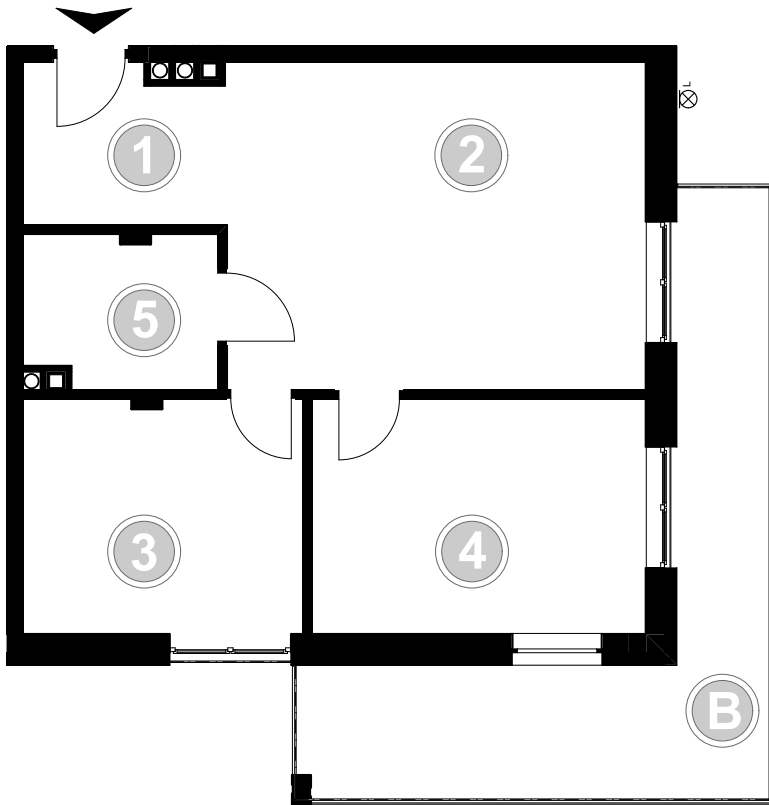

PABIANICE, UL. POPLAWSKA

BUDYNEK **C** PIETRO **1** MIESZKANIE **15**

59,7m²

001	HOL	3,4
002	SALON+KUCHNIA	25,9
003	POKÓJ	11,4
004	POKÓJ	14,0
005	ŁAZIENKA	5,0
POWIERZCHNIA UŻYTKOWA		59,7 m²

B	BALKON	18,50
----------	---------------	--------------

RZECZYWISTA POWIERZCHNIA ZOSTANIE OBLICZONA NA PODSTAWIE OBMIARU POWYKONAWCZEGO

M2R Sp.z o.o.
 95-200 Pabianice, ul. Piłsudskiego 7
 www.levityn.pl
 biuro@levityn.pl
 tel. 881 600 350 510 600 200