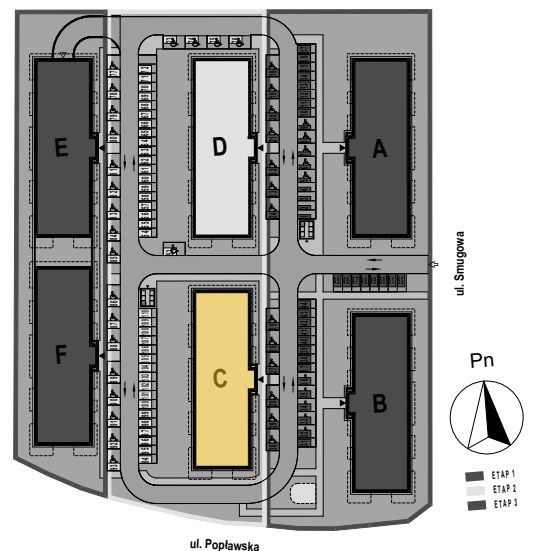

PABIANICE, UL. POPLAWSKA

BUDYNEK C PIETRO 1 MIESZKANIE 14

45,6m²

001	SALON+KUCHNIA	28,7
002	POKÓJ	13,2
003	ŁAZIENKA	3,7
POWIERZCHNIA UŻYTKOWA		45,6 m ²

B	BALKON	4,00
---	--------	------

RZECZYWISTA POWIERZCHNIA ZOSTANIE OBLICZONA NA PODSTAWIE OBMiarU POWYKONAWCZEGO