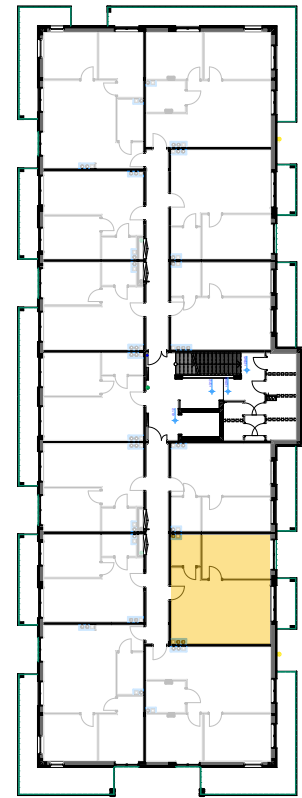

PABIANICE, UL. POPLAWSKA

BUDYNEK C PIETRO 1 MIESZKANIE 14

45,6m²

001	SALON+KUCHNIA	28,7
002	POKÓJ	13,2
003	ŁAZIENKA	3,7
POWIERZCHNIA UŻYTKOWA		45,6 m ²

B	BALKON	4,00
---	--------	------

RZECZYWISTA POWIERZCHNIA ZOSTANIE OBLICZONA NA PODSTAWIE OBMiarU POWYKONAWCZEGO