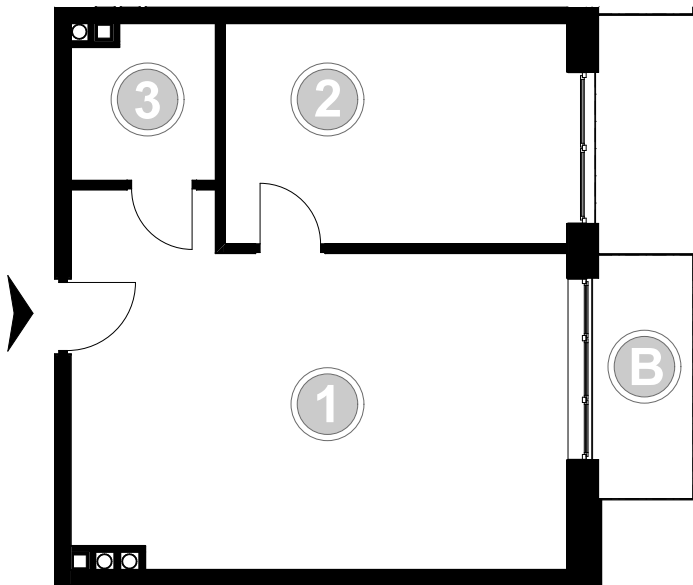

PABIANICE, UL. POPLAWSKA

BUDYNEK C PIETRO 1 MIESZKANIE 14

45,6m²

001	SALON+KUCHNIA	28,7
002	POKÓJ	13,2
003	ŁAZIENKA	3,7
POWIERZCHNIA UŻYTKOWA		45,6 m ²

B	BALKON	4,00
---	--------	------

RZECZYWISTA POWIERZCHNIA ZOSTANIE OBLICZONA NA PODSTAWIE OBMiarU POWYKONAWCZEGO