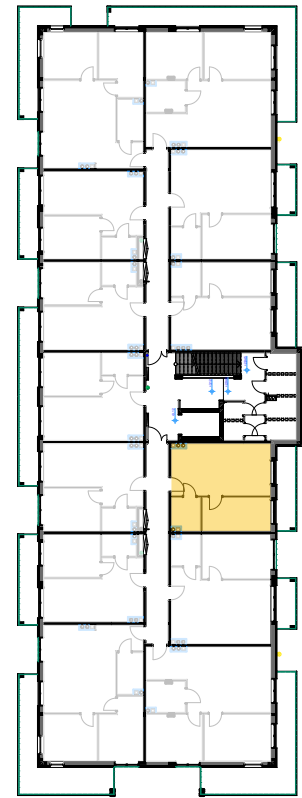

PABIANICE, UL. POPLAWSKA

BUDYNEK **C** PIETRO **1** MIESZKANIE **13**

36,2m²

001	SALON+KUCHNIA	22,1
002	SYPIALNIA	10,1
003	ŁAZIENKA	4,0
POWIERZCHNIA UŻYTKOWA		36,2 m ²

B	BALKON	6,80
---	--------	------

RZECZYWISTA POWIERZCHNIA ZOSTANIE OBLICZONA NA PODSTAWIE OBIARU POWYKONAWCZEGO