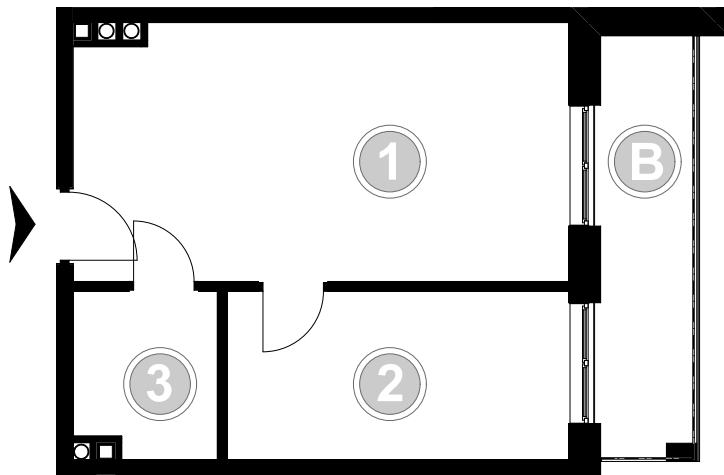

PABIANICE, UL. POPLAWSKA

BUDYNEK **C** PIETRO **1** MIESZKANIE **13**

36,2m²

001	SALON+KUCHNIA	22,1
002	SYPIALNIA	10,1
003	ŁAZIENKA	4,0
POWIERZCHNIA UŻYTKOWA		36,2 m ²

B	BALKON	6,80
---	--------	------

RZECZYWISTA POWIERZCHNIA ZOSTANIE OBLICZONA NA PODSTAWIE OBIARU POWYKONAWCZEGO