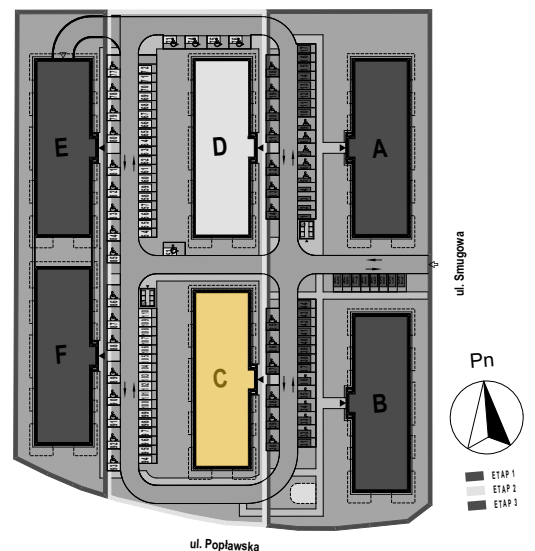

PABIANICE, UL. POPLAWSKA

BUDYNEK **C** PIETRO **1** MIESZKANIE **13**

36,2m²

001	SALON+KUCHNIA	22,1
002	SYPIALNIA	10,1
003	ŁAZIENKA	4,0
POWIERZCHNIA UŻYTKOWA		36,2 m ²

B	BALKON	6,80
---	--------	------

RZECZYWISTA POWIERZCHNIA ZOSTANIE OBLICZONA NA PODSTAWIE OBIARU POWYKONAWCZEGO