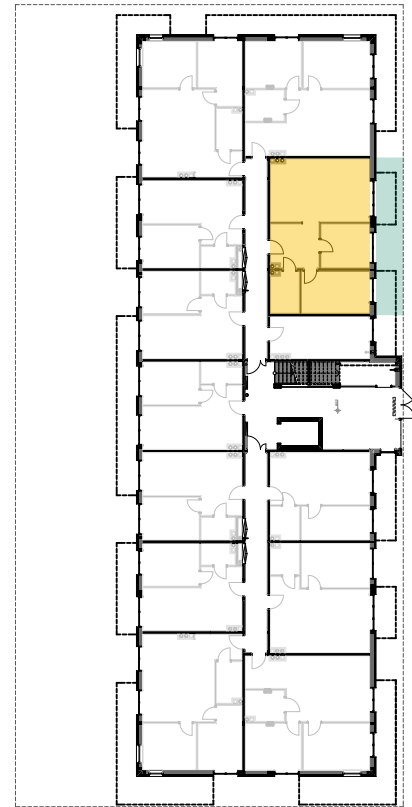

PABIANICE, UL. POPLAWSKA

BUDYNEK **C** PIETRO **0** MIESZKANIE **12**

63,3m²

001	HOLL	9,1
002	SALON+KUCHNIA	27,1
003	POKÓJ	9,4
004	POKÓJ	12,6
005	ŁAZIENKA	5,1
POWIERZCHNIA UŻYTKOWA		63,3 m²

A	OGRÓDEK	18,9m ²
---	---------	--------------------