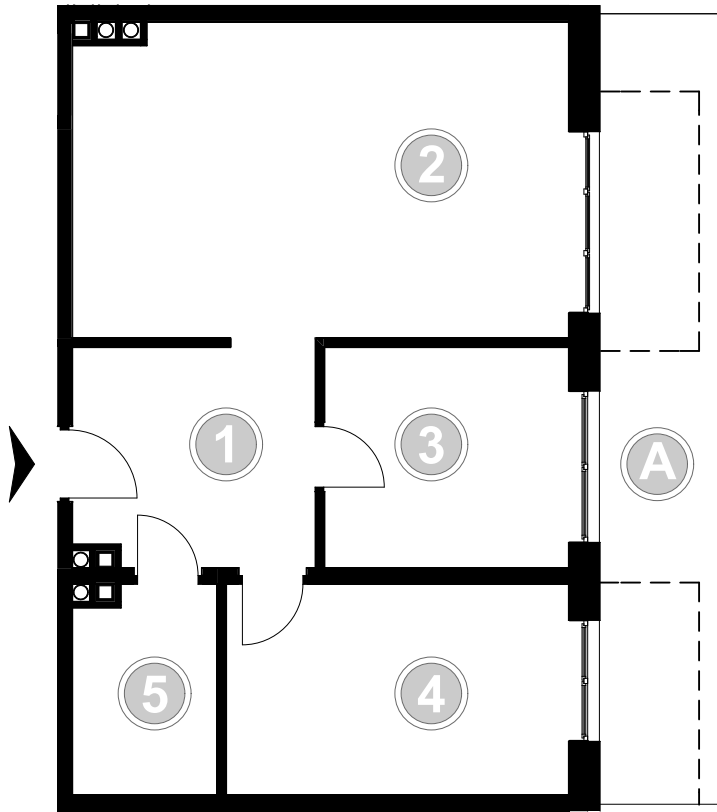

PABIANICE, UL. POPLAWSKA

BUDYNEK **C** PIETRO **0** MIESZKANIE **12**

63,3m²

001	HOLL	9,1
002	SALON+KUCHNIA	27,1
003	POKÓJ	9,4
004	POKÓJ	12,6
005	ŁAZIENKA	5,1
POWIERZCHNIA UŻYTKOWA		63,3 m²

A	OGRÓDEK	18,9m ²
---	---------	--------------------