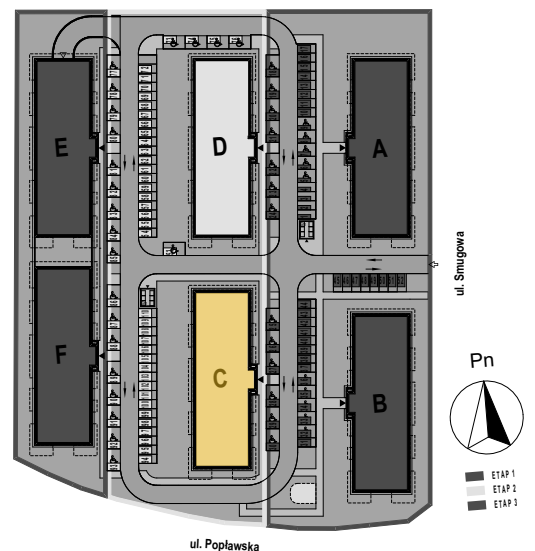

PABIANICE, UL. POPLAWSKA

BUDYNEK **C** PIETRO **0** MIESZKANIE **12**

63,3m²

001	HOLL	9,1
002	SALON+KUCHNIA	27,1
003	POKÓJ	9,4
004	POKÓJ	12,6
005	ŁAZIENKA	5,1
POWIERZCHNIA UŻYTKOWA		63,3 m²

A	OGRÓDEK	18,9m ²
---	---------	--------------------

RZECZYWISTA POWIERZCHNIA ZOSTANIE OBLICZONA NA PODSTAWIE OBIARU POWYKONAWCZEGO

M2R Sp.z o.o.
 95-200 Pabianice, ul. Piłsudskiego 7
 www.levityn.pl
 biuro@levityn.pl
 tel. 881 600 350 510 600 200