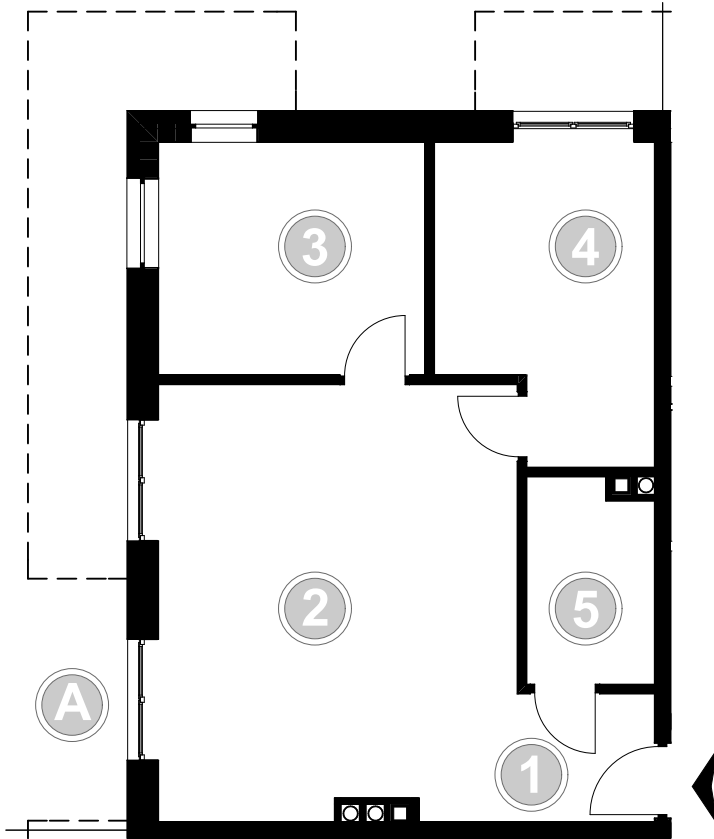

PABIANICE, UL. POPLAWSKA

BUDYNEK **C** PIETRO **0** MIESZKANIE **10**

56,5m²

001	HOL	3,1
002	SALON+KUCHNIA	27,2
003	POKÓJ	10,8
004	POKÓJ	11,0
005	ŁAZIENKA	4,4
POWIERZCHNIA UŻYTKOWA		56,5 m²

A	OGRÓDEK	106,8m²
----------	----------------	---------------------------