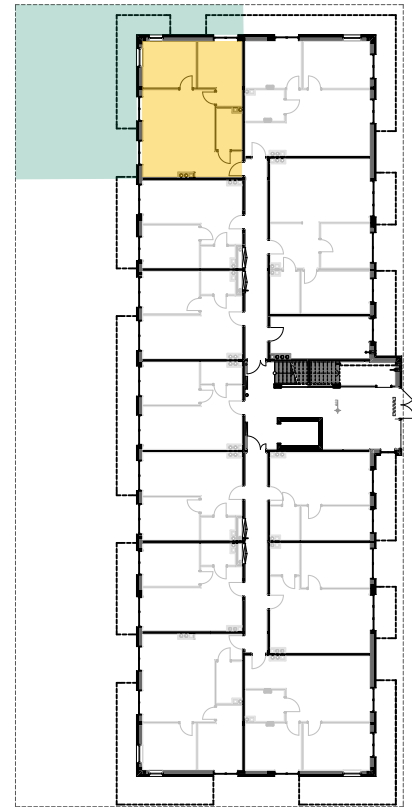

PABIANICE, UL. POPLAWSKA

BUDYNEK **C** PIETRO **0** MIESZKANIE **10**

56,5m²

001	HOL	3,1
002	SALON+KUCHNIA	27,2
003	POKÓJ	10,8
004	POKÓJ	11,0
005	ŁAZIENKA	4,4
POWIERZCHNIA UŻYTKOWA		56,5 m²

A	OGRÓDEK	106,8m²
----------	----------------	---------------------------