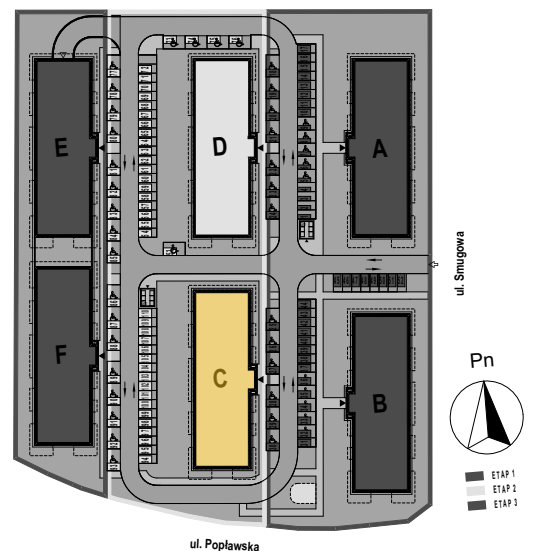

PABIANICE, UL. POPLAWSKA

BUDYNEK **C** PIETRO **0** MIESZKANIE **10**

56,5m²

001	HOL	3,1
002	SALON+KUCHNIA	27,2
003	POKÓJ	10,8
004	POKÓJ	11,0
005	ŁAZIENKA	4,4
POWIERZCHNIA UŻYTKOWA		56,5 m²

A	OGRÓDEK	106,8m²
----------	----------------	---------------------------

RZECZYWISTA POWIERZCHNIA ZOSTANIE OBLICZONA NA PODSTAWIE OBIARU POWYKONAWCZEGO

M2R Sp.z o.o.
 95-200 Pabianice, ul. Piłsudskiego 7
 www.levityn.pl
 biuro@levityn.pl
 tel. 881 600 350 510 600 200