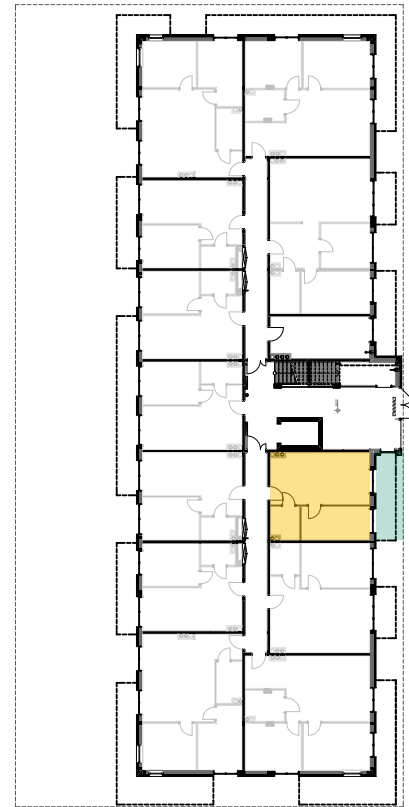

PABIANICE, UL. POPLAWSKA

BUDYNEK C PIETRO 0 MIESZKANIE 1

36,2m<sup>2</sup>

001	SALON+KUCHNIA	22,1
002	POKÓJ	10,1
003	ŁAZIENKA	4,0
POWIERZCHNIA UŻYTKOWA		36,2 m <sup>2</sup>

A	OGRÓDEK	10,4m <sup>2</sup>
---	---------	--------------------