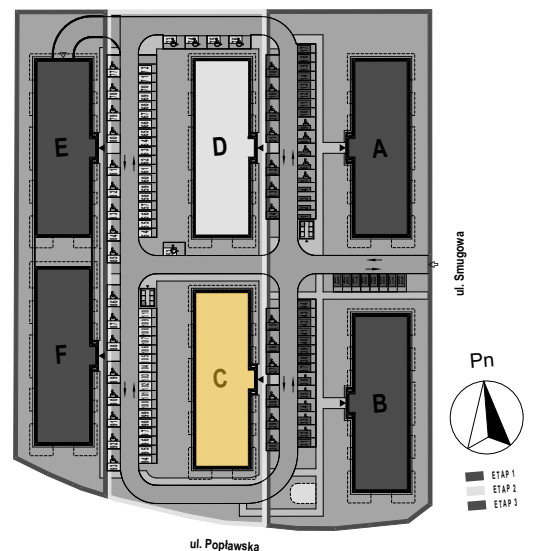

PABIANICE, UL. POPLAWSKA

BUDYNEK C PIETRO 0 MIESZKANIE 1

36,2m<sup>2</sup>

001	SALON+KUCHNIA	22,1
002	POKÓJ	10,1
003	ŁAZIENKA	4,0
POWIERZCHNIA UŻYTKOWA		36,2 m <sup>2</sup>

A	OGRÓDEK	10,4m <sup>2</sup>
---	---------	--------------------

RZECZYWISTA POWIERZCHNIA ZOSTANIE OBLICZONA NA PODSTAWIE OBIARU POWYKONAWCZEGO

M2R Sp.z o.o.  
 95-200 Pabianice, ul. Piłsudskiego 7  
 www.levityn.pl  
 biuro@levityn.pl  
 tel. 881 600 350 510 600 200