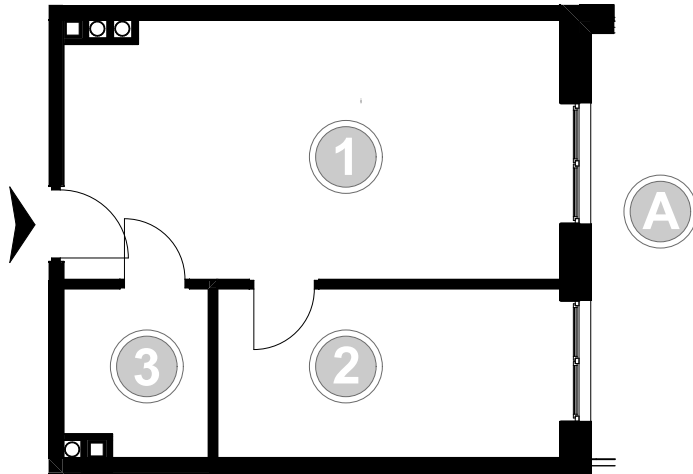

PABIANICE, UL. POPLAWSKA

BUDYNEK C PIETRO 0 MIESZKANIE 1

36,2m<sup>2</sup>

001	SALON+KUCHNIA	22,1
002	POKÓJ	10,1
003	ŁAZIENKA	4,0
POWIERZCHNIA UŻYTKOWA		36,2 m <sup>2</sup>

A	OGRÓDEK	10,4m <sup>2</sup>
---	---------	--------------------