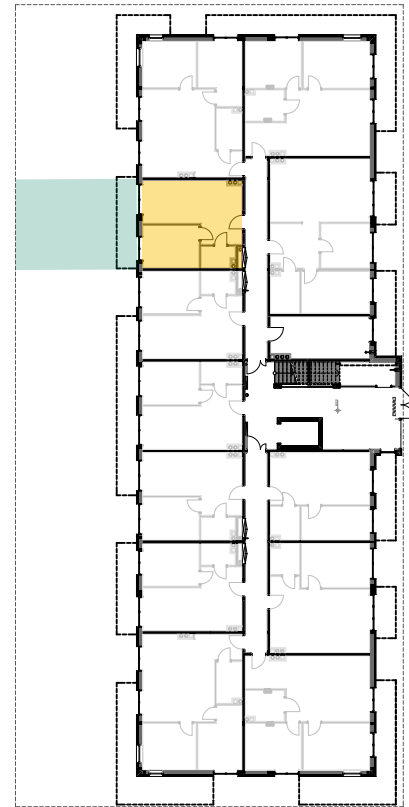

PABIANICE, UL. POPLAWSKA

BUDYNEK **D** PIETRO **0** MIESZKANIE **9**

35,5m²

001	SALON+KUCHNIA	22,0
002	POKÓJ	10,5
003	ŁAZIENKA	3,0
POWIERZCHNIA UŻYTKOWA		35,5 m²

A	OGRÓDEK	48,1m²
----------	----------------	--------------------------