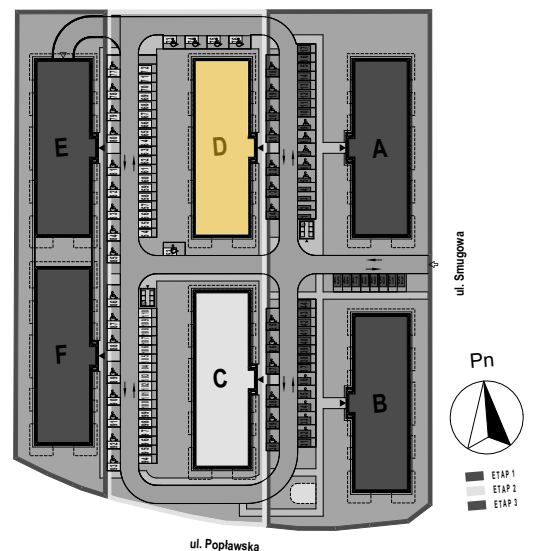

PABIANICE, UL. POPLAWSKA

BUDYNEK **D** PIETRO **0** MIESZKANIE **9**

35,5m²

001	SALON+KUCHNIA	22,0
002	POKÓJ	10,5
003	ŁAZIENKA	3,0
POWIERZCHNIA UŻYTKOWA		35,5 m²

A	OGRÓDEK	48,1m²
----------	----------------	--------------------------

RZECZYWISTA POWIERZCHNIA ZOSTANIE OBLICZONA NA PODSTAWIE OBIARU POWYKONAWCZEGO

M2R Sp.z o.o.
 95-200 Pabianice, ul. Piłsudskiego 7
 www.levityn.pl
 biuro@levityn.pl
 tel. 881 600 350 510 600 200