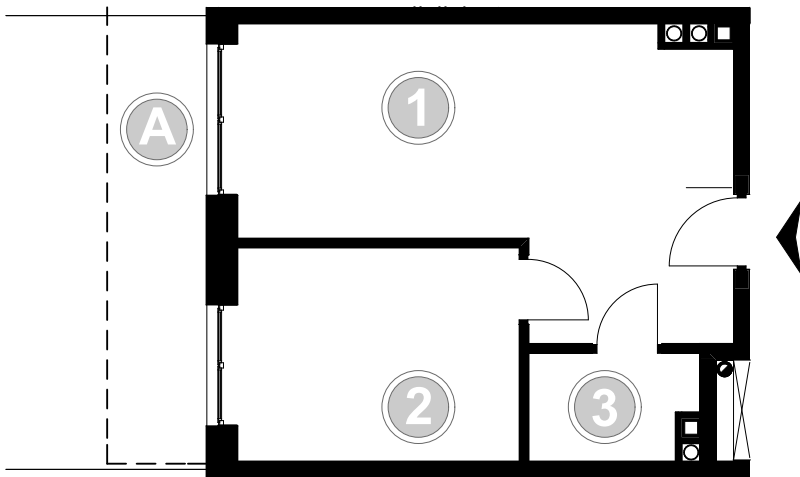

PABIANICE, UL. POPLAWSKA

BUDYNEK **D** PIETRO **0** MIESZKANIE **9**

35,5m²

001	SALON+KUCHNIA	22,0
002	POKÓJ	10,5
003	ŁAZIENKA	3,0
POWIERZCHNIA UŻYTKOWA		35,5 m²

A	OGRÓDEK	48,1m²
----------	----------------	--------------------------