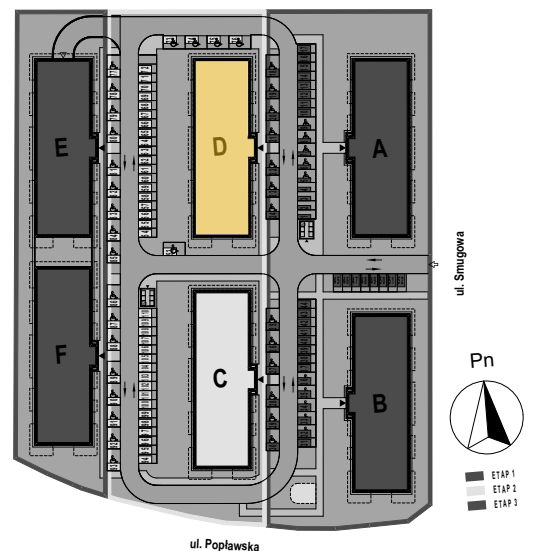

PABIANICE, UL. POPLAWSKA

BUDYNEK **D** PIETRO **0** MIESZKANIE **8**

**35,5m<sup>2</sup>**

001	SALON+KUCHNIA	21,8
002	POKÓJ	10,5
003	ŁAZIENKA	3,2
POWIERZCHNIA UŻYTKOWA		<b>35,5 m<sup>2</sup></b>

A	OGRÓDEK	48,1m <sup>2</sup>
---	---------	--------------------

RZECZYWISTA POWIERZCHNIA ZOSTANIE OBLICZONA NA PODSTAWIE OBIARU POWYKONAWCZEGO

M2R Sp.z o.o.  
 95-200 Pabianice, ul. Piłsudskiego 7  
 www.levityn.pl  
 biuro@levityn.pl  
 tel. 881 600 350 510 600 200