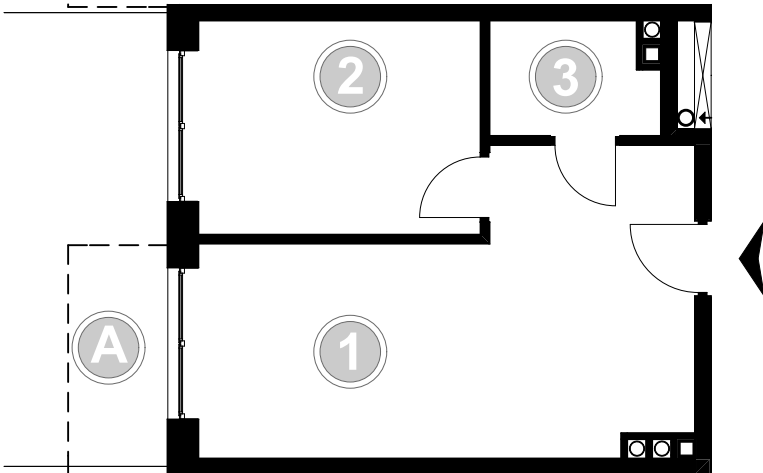

PABIANICE, UL. POPLAWSKA

BUDYNEK **D** PIETRO **0** MIESZKANIE **8**

**35,5m<sup>2</sup>**

001	SALON+KUCHNIA	21,8
002	POKÓJ	10,5
003	ŁAZIENKA	3,2
POWIERZCHNIA UŻYTKOWA		<b>35,5 m<sup>2</sup></b>

A	OGRÓDEK	48,1m <sup>2</sup>
---	---------	--------------------