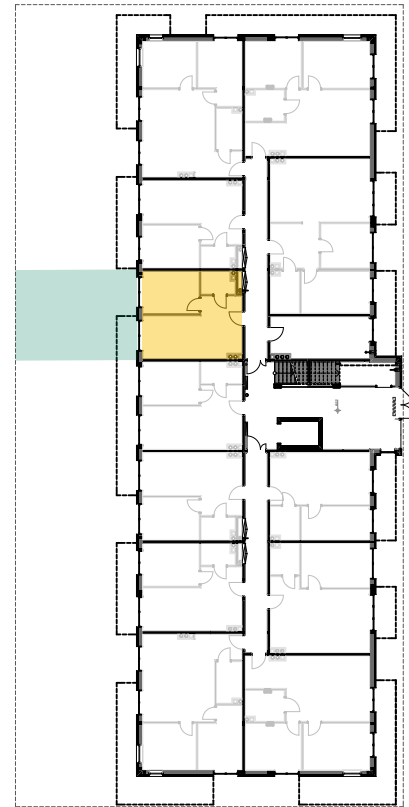

PABIANICE, UL. POPLAWSKA

BUDYNEK **D** PIETRO **0** MIESZKANIE **8**

**35,5m<sup>2</sup>**

001	SALON+KUCHNIA	21,8
002	POKÓJ	10,5
003	ŁAZIENKA	3,2
POWIERZCHNIA UŻYTKOWA		<b>35,5 m<sup>2</sup></b>

A	OGRÓDEK	48,1m <sup>2</sup>
---	---------	--------------------