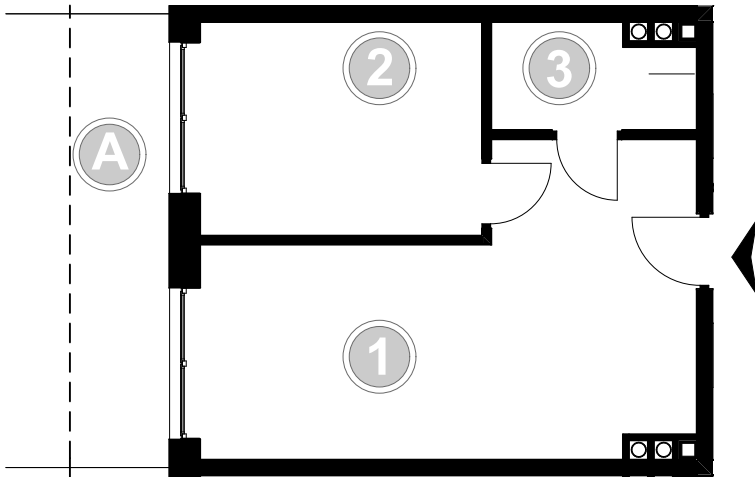

PABIANICE, UL. POPLAWSKA

BUDYNEK **D** PIETRO **0** MIESZKANIE **7**

36,0m²

0m 1m 2m 3m 4m 5m

001	SALON+KUCHNIA	22,0
002	POKÓJ	10,5
003	ŁAZIENKA	3,5
POWIERZCHNIA UŻYTKOWA		36,0 m²

A	OGRÓDEK	48,1m²
----------	----------------	--------------------------