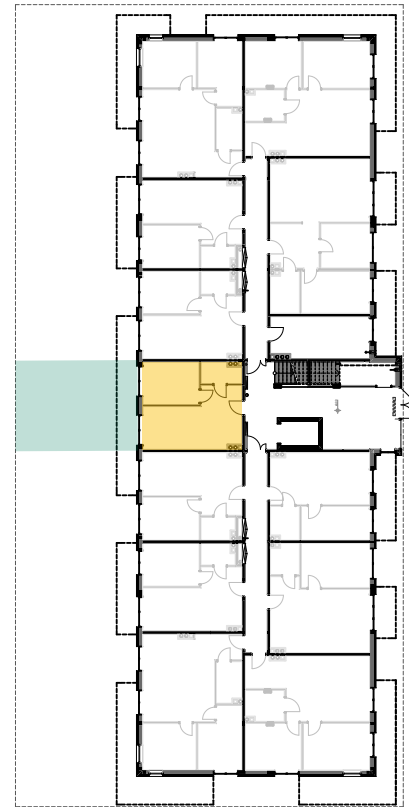

PABIANICE, UL. POPLAWSKA

BUDYNEK **D** PIETRO **0** MIESZKANIE **7**

36,0m²

0m 1m 2m 3m 4m 5m

001	SALON+KUCHNIA	22,0
002	POKÓJ	10,5
003	ŁAZIENKA	3,5
POWIERZCHNIA UŻYTKOWA		36,0 m²

A	OGRÓDEK	48,1m²
----------	----------------	--------------------------