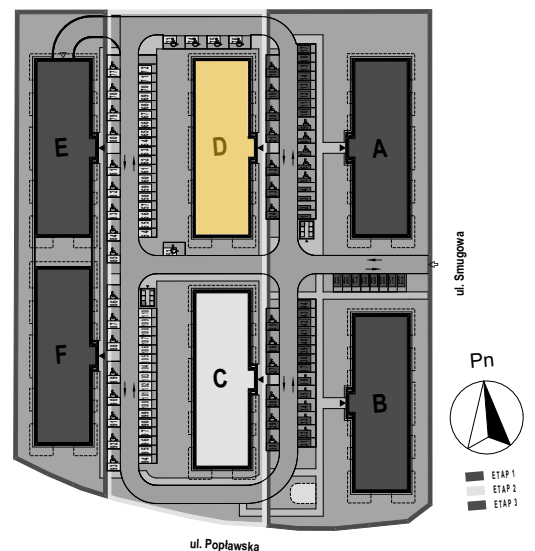

PABIANICE, UL. POPLAWSKA

BUDYNEK **D** PIETRO **0** MIESZKANIE **7**

36,0m²

0m 1m 2m 3m 4m 5m

001	SALON+KUCHNIA	22,0
002	POKÓJ	10,5
003	ŁAZIENKA	3,5
POWIERZCHNIA UŻYTKOWA		36,0 m²

A	OGRÓDEK	48,1m²
----------	----------------	--------------------------

RZECZYWISTA POWIERZCHNIA ZOSTANIE OBLICZONA NA PODSTAWIE OBIARU POWYKONAWCZEGO

M2R Sp.z o.o.
 95-200 Pabianice, ul. Piłsudskiego 7
 www.levityn.pl
 biuro@levityn.pl
 tel. 881 600 350 510 600 200