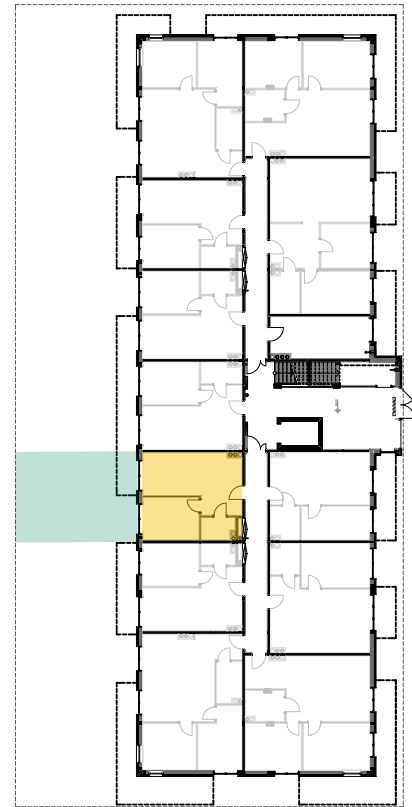

PABIANICE, UL. POPLAWSKA

BUDYNEK **D** PIETRO **0** MIESZKANIE **6**

**35,5m<sup>2</sup>**

001	SALON+KUCHNIA	21,8
002	POKÓJ	10,5
003	ŁAZIENKA	3,2
POWIERZCHNIA UŻYTKOWA		<b>35,5 m<sup>2</sup></b>

A	OGRÓDEK	48,1m <sup>2</sup>
---	---------	--------------------