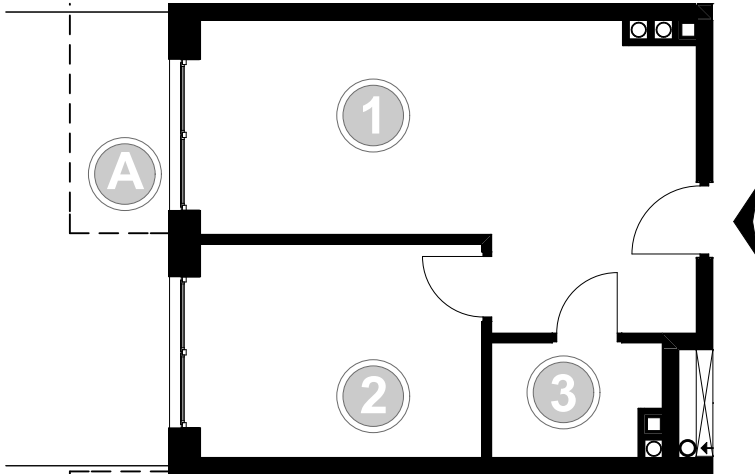

PABIANICE, UL. POPLAWSKA

BUDYNEK **D** PIETRO **0** MIESZKANIE **6**

**35,5m<sup>2</sup>**

001	SALON+KUCHNIA	21,8
002	POKÓJ	10,5
003	ŁAZIENKA	3,2
POWIERZCHNIA UŻYTKOWA		<b>35,5 m<sup>2</sup></b>

A	OGRÓDEK	48,1m <sup>2</sup>
---	---------	--------------------