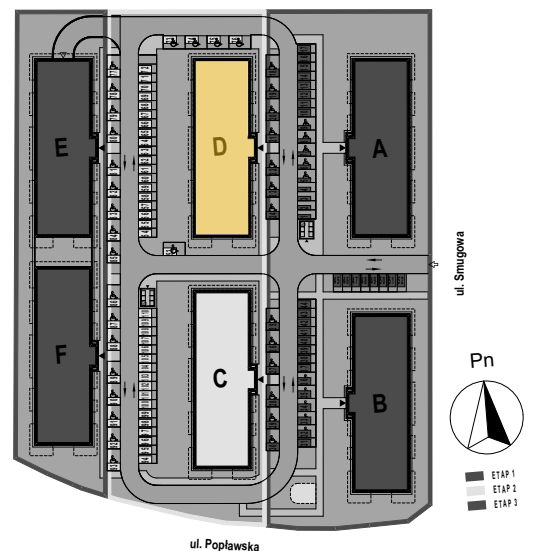

PABIANICE, UL. POPLAWSKA

BUDYNEK **D** PIETRO **0** MIESZKANIE **6**

**35,5m<sup>2</sup>**

001	SALON+KUCHNIA	21,8
002	POKÓJ	10,5
003	ŁAZIENKA	3,2
POWIERZCHNIA UŻYTKOWA		<b>35,5 m<sup>2</sup></b>

A	OGRÓDEK	48,1m <sup>2</sup>
---	---------	--------------------

RZECZYWISTA POWIERZCHNIA ZOSTANIE OBLICZONA NA PODSTAWIE OBIARU POWYKONAWCZEGO

M2R Sp.z o.o.  
 95-200 Pabianice, ul. Piłsudskiego 7  
 www.levityn.pl  
 biuro@levityn.pl  
 tel. 881 600 350 510 600 200