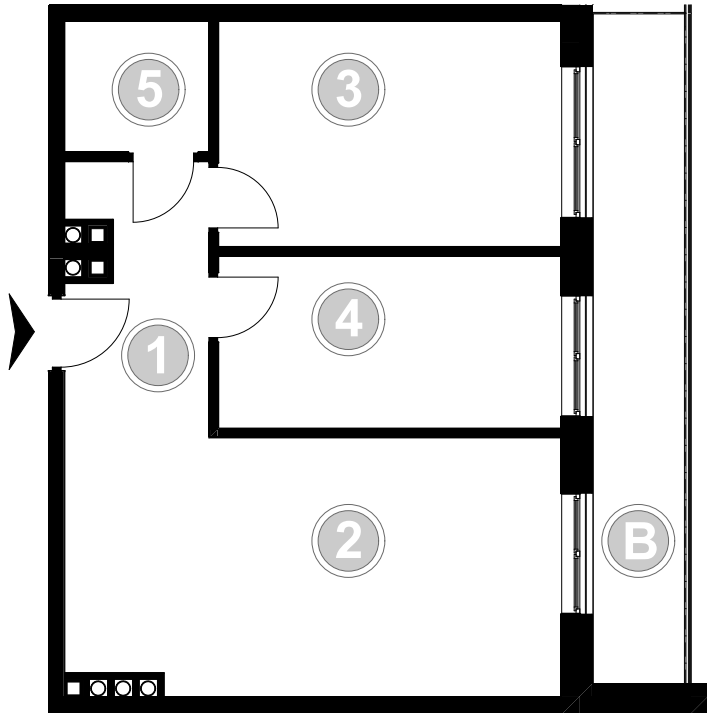

PABIANICE, UL. POPLAWSKA

BUDYNEK **D** PIETRO **3** MIESZKANIE **47**

**55,4m<sup>2</sup>**

001	HOL	6,4
002	SALON+KUCHNIA	22,0
003	POKÓJ	10,3
004	POKÓJ	13,4
005	ŁAZIENKA	3,3
<b>POWIERZCHNIA UŻYTKOWA</b>		<b>55,4 m<sup>2</sup></b>

<b>B</b>	<b>BALKON</b>	<b>10,90</b>
----------	---------------	--------------

RZECZYWISTA POWIERZCHNIA ZOSTANIE OBLICZONA NA PODSTAWIE OBIARU POWYKONAWCZEGO

M2R Sp.z o.o.  
 95-200 Pabianice, ul. Piłsudskiego 7  
 www.levityn.pl  
 biuro@levityn.pl  
 tel. 881 600 350      510 600 200