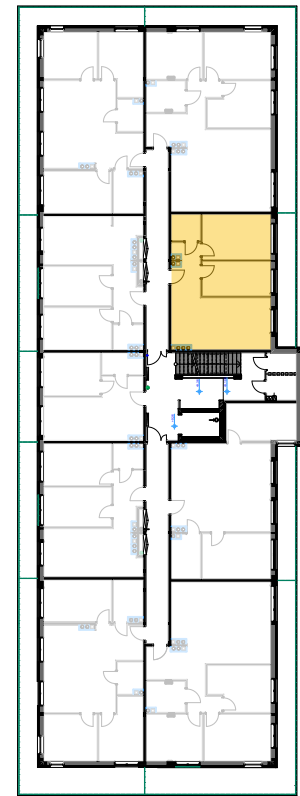

PABIANICE, UL. POPLAWSKA

BUDYNEK **D** PIETRO **3** MIESZKANIE **47**

**55,4m<sup>2</sup>**

001	HOL	6,4
002	SALON+KUCHNIA	22,0
003	POKÓJ	10,3
004	POKÓJ	13,4
005	ŁAZIENKA	3,3
<b>POWIERZCHNIA UŻYTKOWA</b>		<b>55,4 m<sup>2</sup></b>

<b>B</b>	<b>BALKON</b>	<b>10,90</b>
----------	---------------	--------------

RZECZYWISTA POWIERZCHNIA ZOSTANIE OBLICZONA NA PODSTAWIE OBIARU POWYKONAWCZEGO

M2R Sp.z o.o.  
 95-200 Pabianice, ul. Piłsudskiego 7  
 www.levityn.pl  
 biuro@levityn.pl  
 tel. 881 600 350      510 600 200