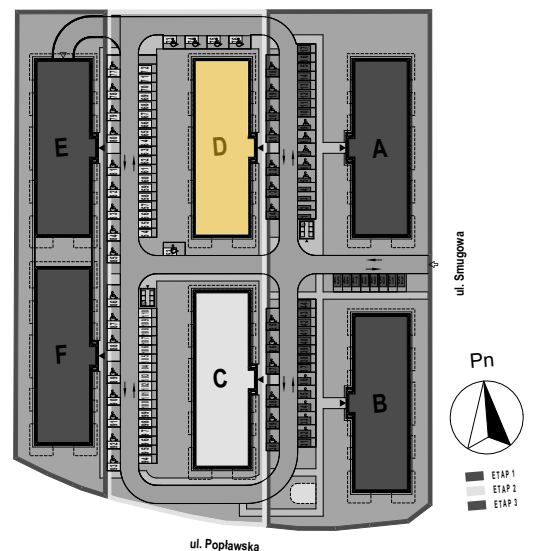

PABIANICE, UL. POPLAWSKA

BUDYNEK **D** PIETRO **3** MIESZKANIE **47**

**55,4m<sup>2</sup>**

001	HOL	6,4
002	SALON+KUCHNIA	22,0
003	POKÓJ	10,3
004	POKÓJ	13,4
005	ŁAZIENKA	3,3
<b>POWIERZCHNIA UŻYTKOWA</b>		<b>55,4 m<sup>2</sup></b>

<b>B</b>	<b>BALKON</b>	<b>10,90</b>
----------	---------------	--------------

RZECZYWISTA POWIERZCHNIA ZOSTANIE OBLICZONA NA PODSTAWIE OBIARU POWYKONAWCZEGO

M2R Sp.z o.o.  
 95-200 Pabianice, ul. Piłsudskiego 7  
 www.levityn.pl  
 biuro@levityn.pl  
 tel. 881 600 350      510 600 200