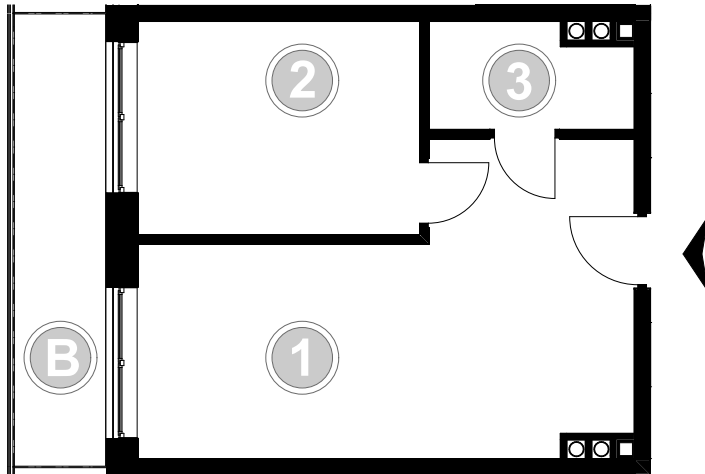

PABIANICE, UL. POPLAWSKA

BUDYNEK **D** PIETRO **3** MIESZKANIE **43**

36,0m²

001	SALON+KUCHNIA	22,0
002	POKÓJ	10,5
003	ŁAZIENKA	3,5
POWIERZCHNIA UŻYTKOWA		36,0 m²

<i>B</i>	BALKON	7,30
----------	--------	------