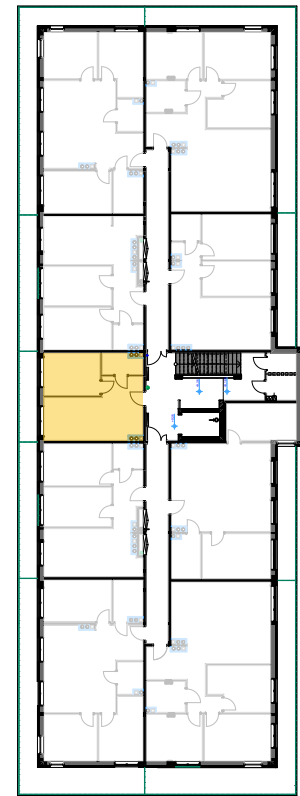

PABIANICE, UL. POPLAWSKA

BUDYNEK **D** PIETRO **3** MIESZKANIE **43**

36,0m²

001	SALON+KUCHNIA	22,0
002	POKÓJ	10,5
003	ŁAZIENKA	3,5
POWIERZCHNIA UŻYTKOWA		36,0 m²

<i>B</i>	BALKON	7,30
----------	--------	------