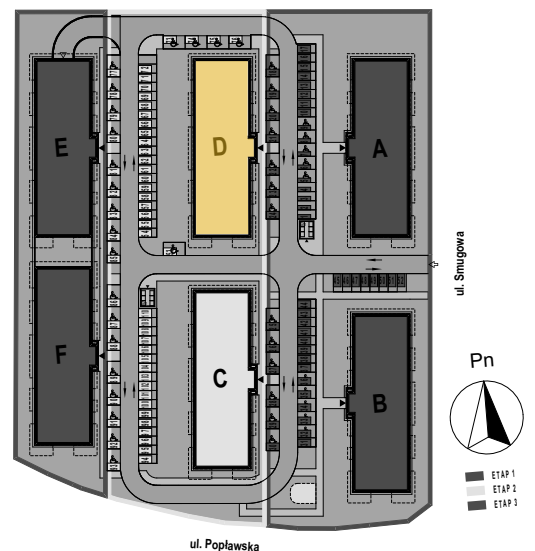

PABIANICE, UL. POPLAWSKA

BUDYNEK **D** PIETRO **3** MIESZKANIE **43**

36,0m²

001	SALON+KUCHNIA	22,0
002	POKÓJ	10,5
003	ŁAZIENKA	3,5
POWIERZCHNIA UŻYTKOWA		36,0 m²

<i>B</i>	BALKON	7,30
----------	--------	------

RZECZYWISTA POWIERZCHNIA ZOSTANIE OBLICZONA NA PODSTAWIE OBIARU POWYKONAWCZEGO

M2R Sp.z o.o.
 95-200 Pabianice, ul. Piłsudskiego 7
 www.levityn.pl
 biuro@levityn.pl
 tel. 881 600 350 510 600 200