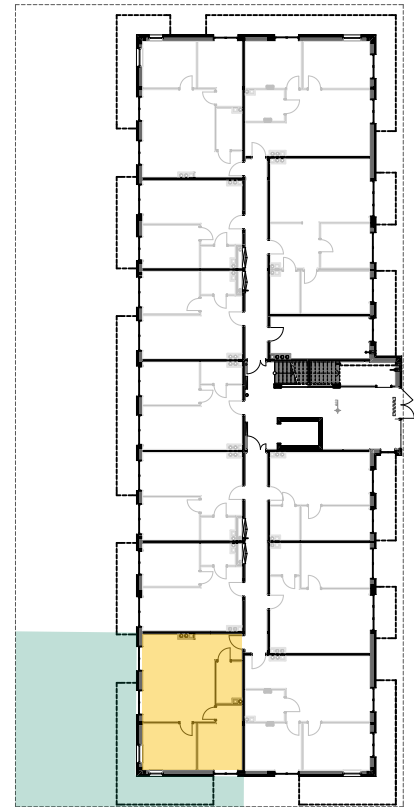

PABIANICE, UL. POPLAWSKA

BUDYNEK **D** PIETRO **0** MIESZKANIE **4**

56,5m²

001	HOL	3,1
002	SALON+KUCHNIA	27,2
003	POKÓJ	10,8
004	POKÓJ	11,0
005	ŁAZIENKA	4,4
POWIERZCHNIA UŻYTKOWA		56,5 m²

A	OGRÓDEK	106,8m ²
---	---------	---------------------