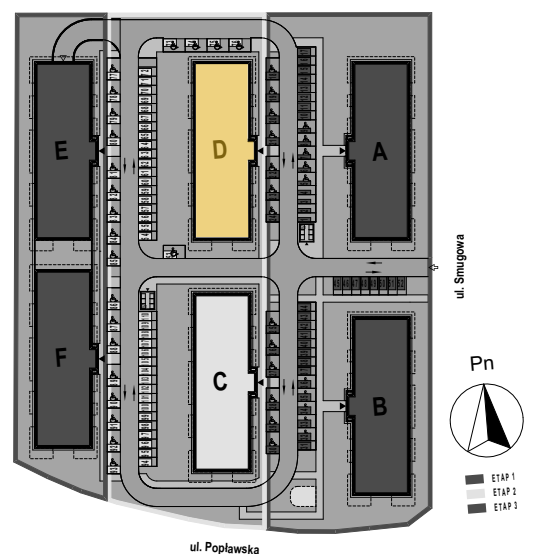

PABIANICE, UL. POPLAWSKA

BUDYNEK **D** PIETRO **0** MIESZKANIE **4**

56,5m²

001	HOL	3,1
002	SALON+KUCHNIA	27,2
003	POKÓJ	10,8
004	POKÓJ	11,0
005	ŁAZIENKA	4,4
POWIERZCHNIA UŻYTKOWA		56,5 m²

A	OGRÓDEK	106,8m ²
---	---------	---------------------

RZECZYWISTA POWIERZCHNIA ZOSTANIE OBLICZONA NA PODSTAWIE OBIARU POWYKONAWCZEGO

M2R Sp.z o.o.
95-200 Pabianice, ul. Piłsudskiego 7
www.levityn.pl
biuro@levityn.pl
tel. 881 600 350 510 600 200