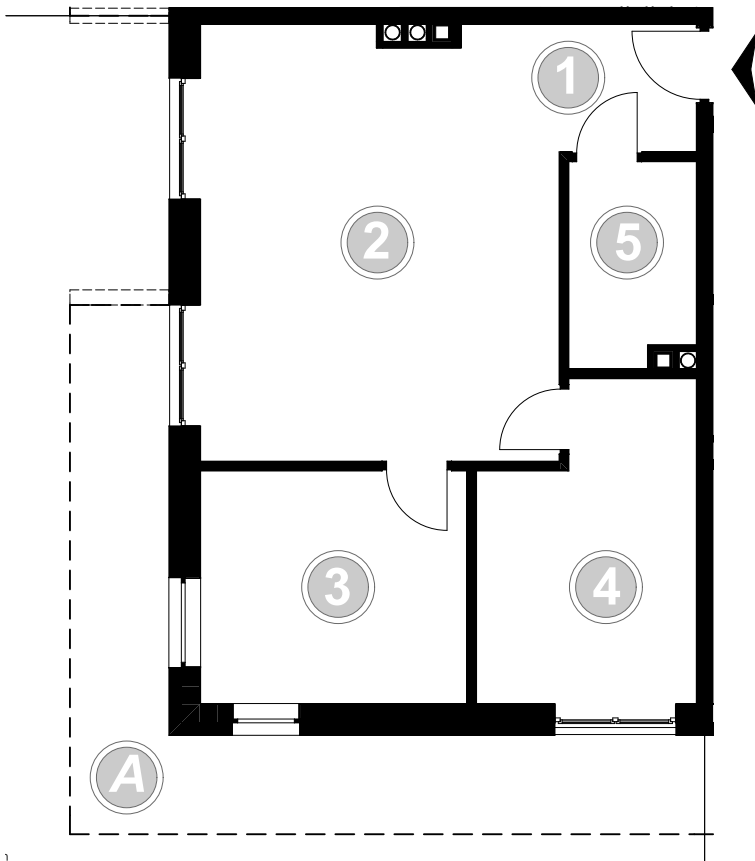

PABIANICE, UL. POPLAWSKA

BUDYNEK **D** PIETRO **0** MIESZKANIE **4**

56,5m²

001	HOL	3,1
002	SALON+KUCHNIA	27,2
003	POKÓJ	10,8
004	POKÓJ	11,0
005	ŁAZIENKA	4,4
POWIERZCHNIA UŻYTKOWA		56,5 m²

A	OGRÓDEK	106,8m ²
---	---------	---------------------