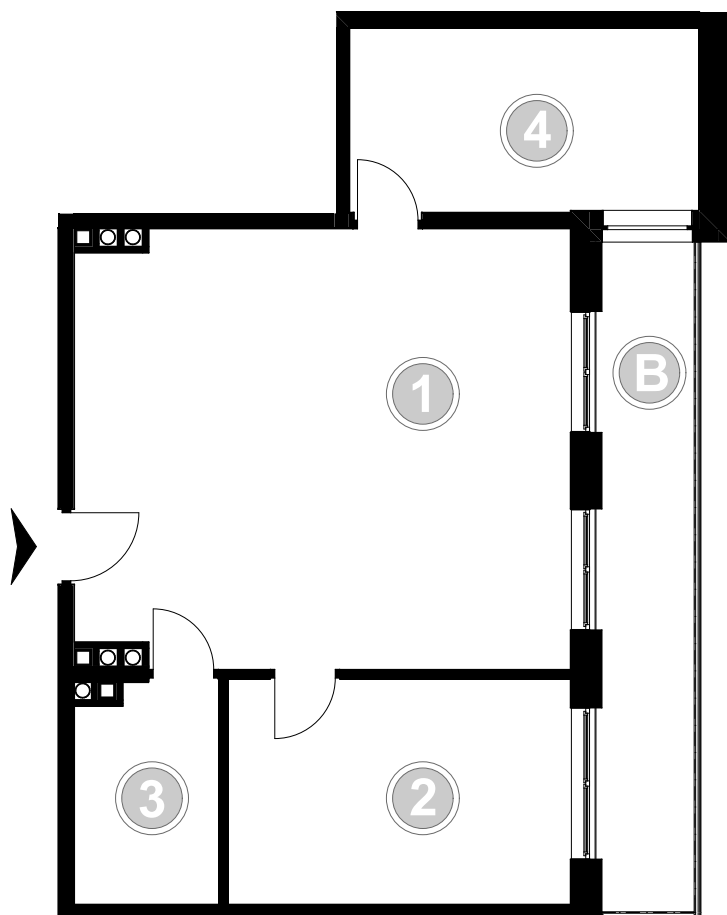

PABIANICE, UL. POPLAWSKA

BUDYNEK **D** PIETRO **3** MIESZKANIE **39**

67,5m²

001	SALON+KUCHNIA	37,5
002	POKÓJ	13,4
003	POKÓJ	11,2
004	ŁAZIENKA	5,4
POWIERZCHNIA UŻYTKOWA		67,5 m²

B	BALKON	10,80
---	--------	-------