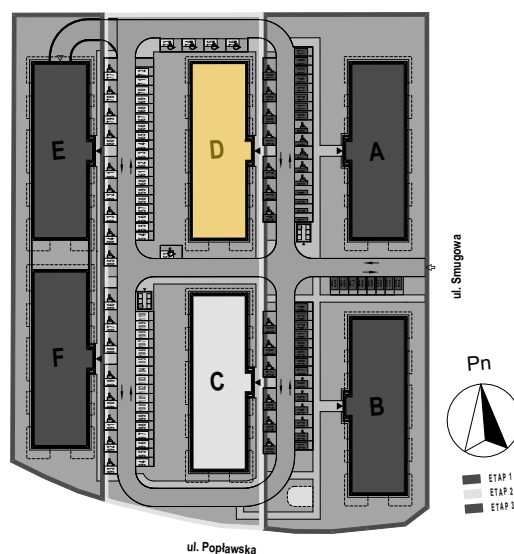

PABIANICE, UL. POPLAWSKA

BUDYNEK **D** PIETRO **3** MIESZKANIE **39**

67,5m²

001	SALON+KUCHNIA	37,5
002	POKÓJ	13,4
003	POKÓJ	11,2
004	ŁAZIENKA	5,4
POWIERZCHNIA UŻYTKOWA		67,5 m²

B	BALKON	10,80
---	--------	-------

RZECZYWISTA POWIERZCHNIA ZOSTANIE OBLICZONA NA PODSTAWIE OBIARU POWYKONAWCZEGO

M2R Sp.z o.o.
 95-200 Pabianice, ul. Piłsudskiego 7
 www.levityn.pl
 biuro@levityn.pl
 tel. 881 600 350 510 600 200