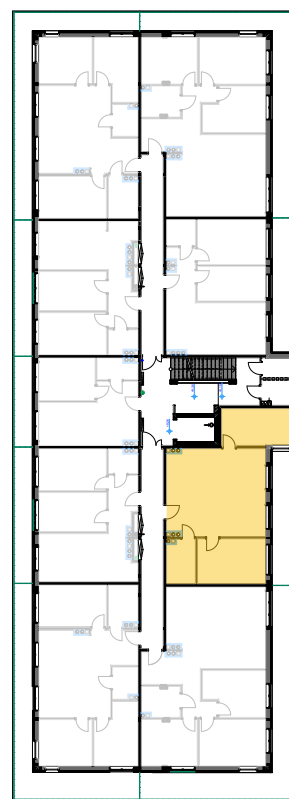

PABIANICE, UL. POPLAWSKA

BUDYNEK **D** PIETRO **3** MIESZKANIE **39**

67,5m²

001	SALON+KUCHNIA	37,5
002	POKÓJ	13,4
003	POKÓJ	11,2
004	ŁAZIENKA	5,4
POWIERZCHNIA UŻYTKOWA		67,5 m²

B	BALKON	10,80
---	--------	-------